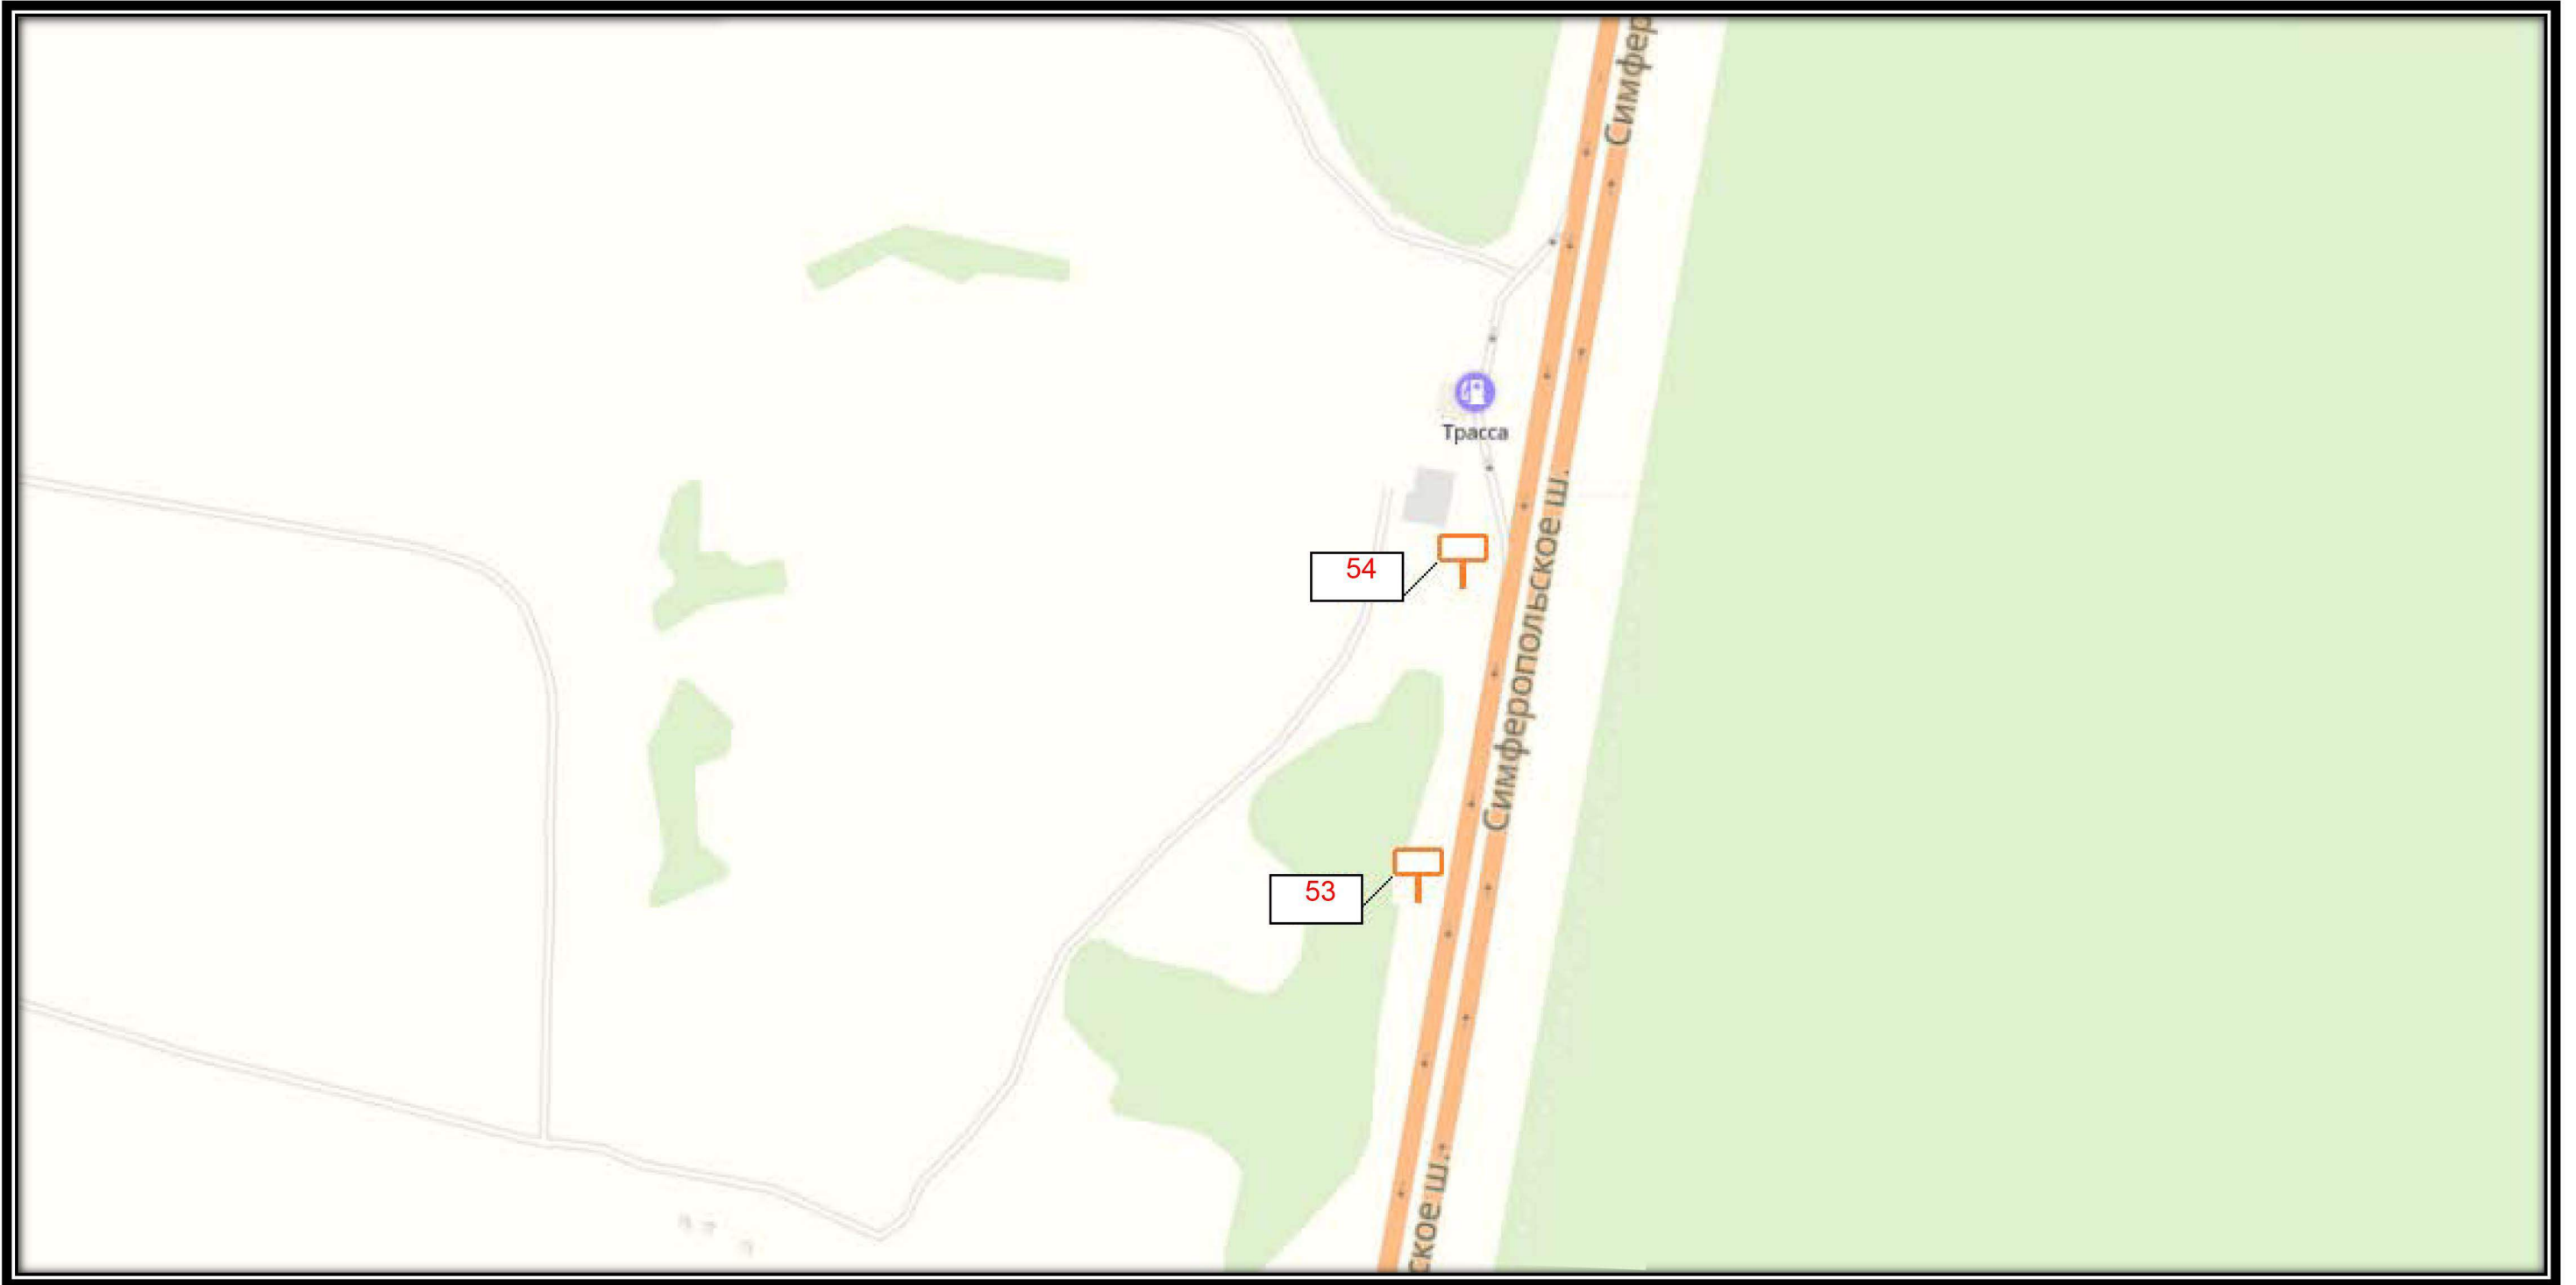

Сектор В

СХЕМА РАЗМЕЩЕНИЯ РЕКЛАМНЫХ КОНСТРУКЦИЙ
НА ТЕРРИТОРИИ ГОРОДСКОГО ОКРУГА ЧЕХОВ МОСКОВСКОЙ ОБЛАСТИ

В 1

СХЕМА РАЗМЕЩЕНИЯ РЕКЛАМНЫХ КОНСТРУКЦИЙ
НА ТЕРРИТОРИИ ГОРОДСКОГО ОКРУГА ЧЕХОВ МОСКОВСКОЙ ОБЛАСТИ