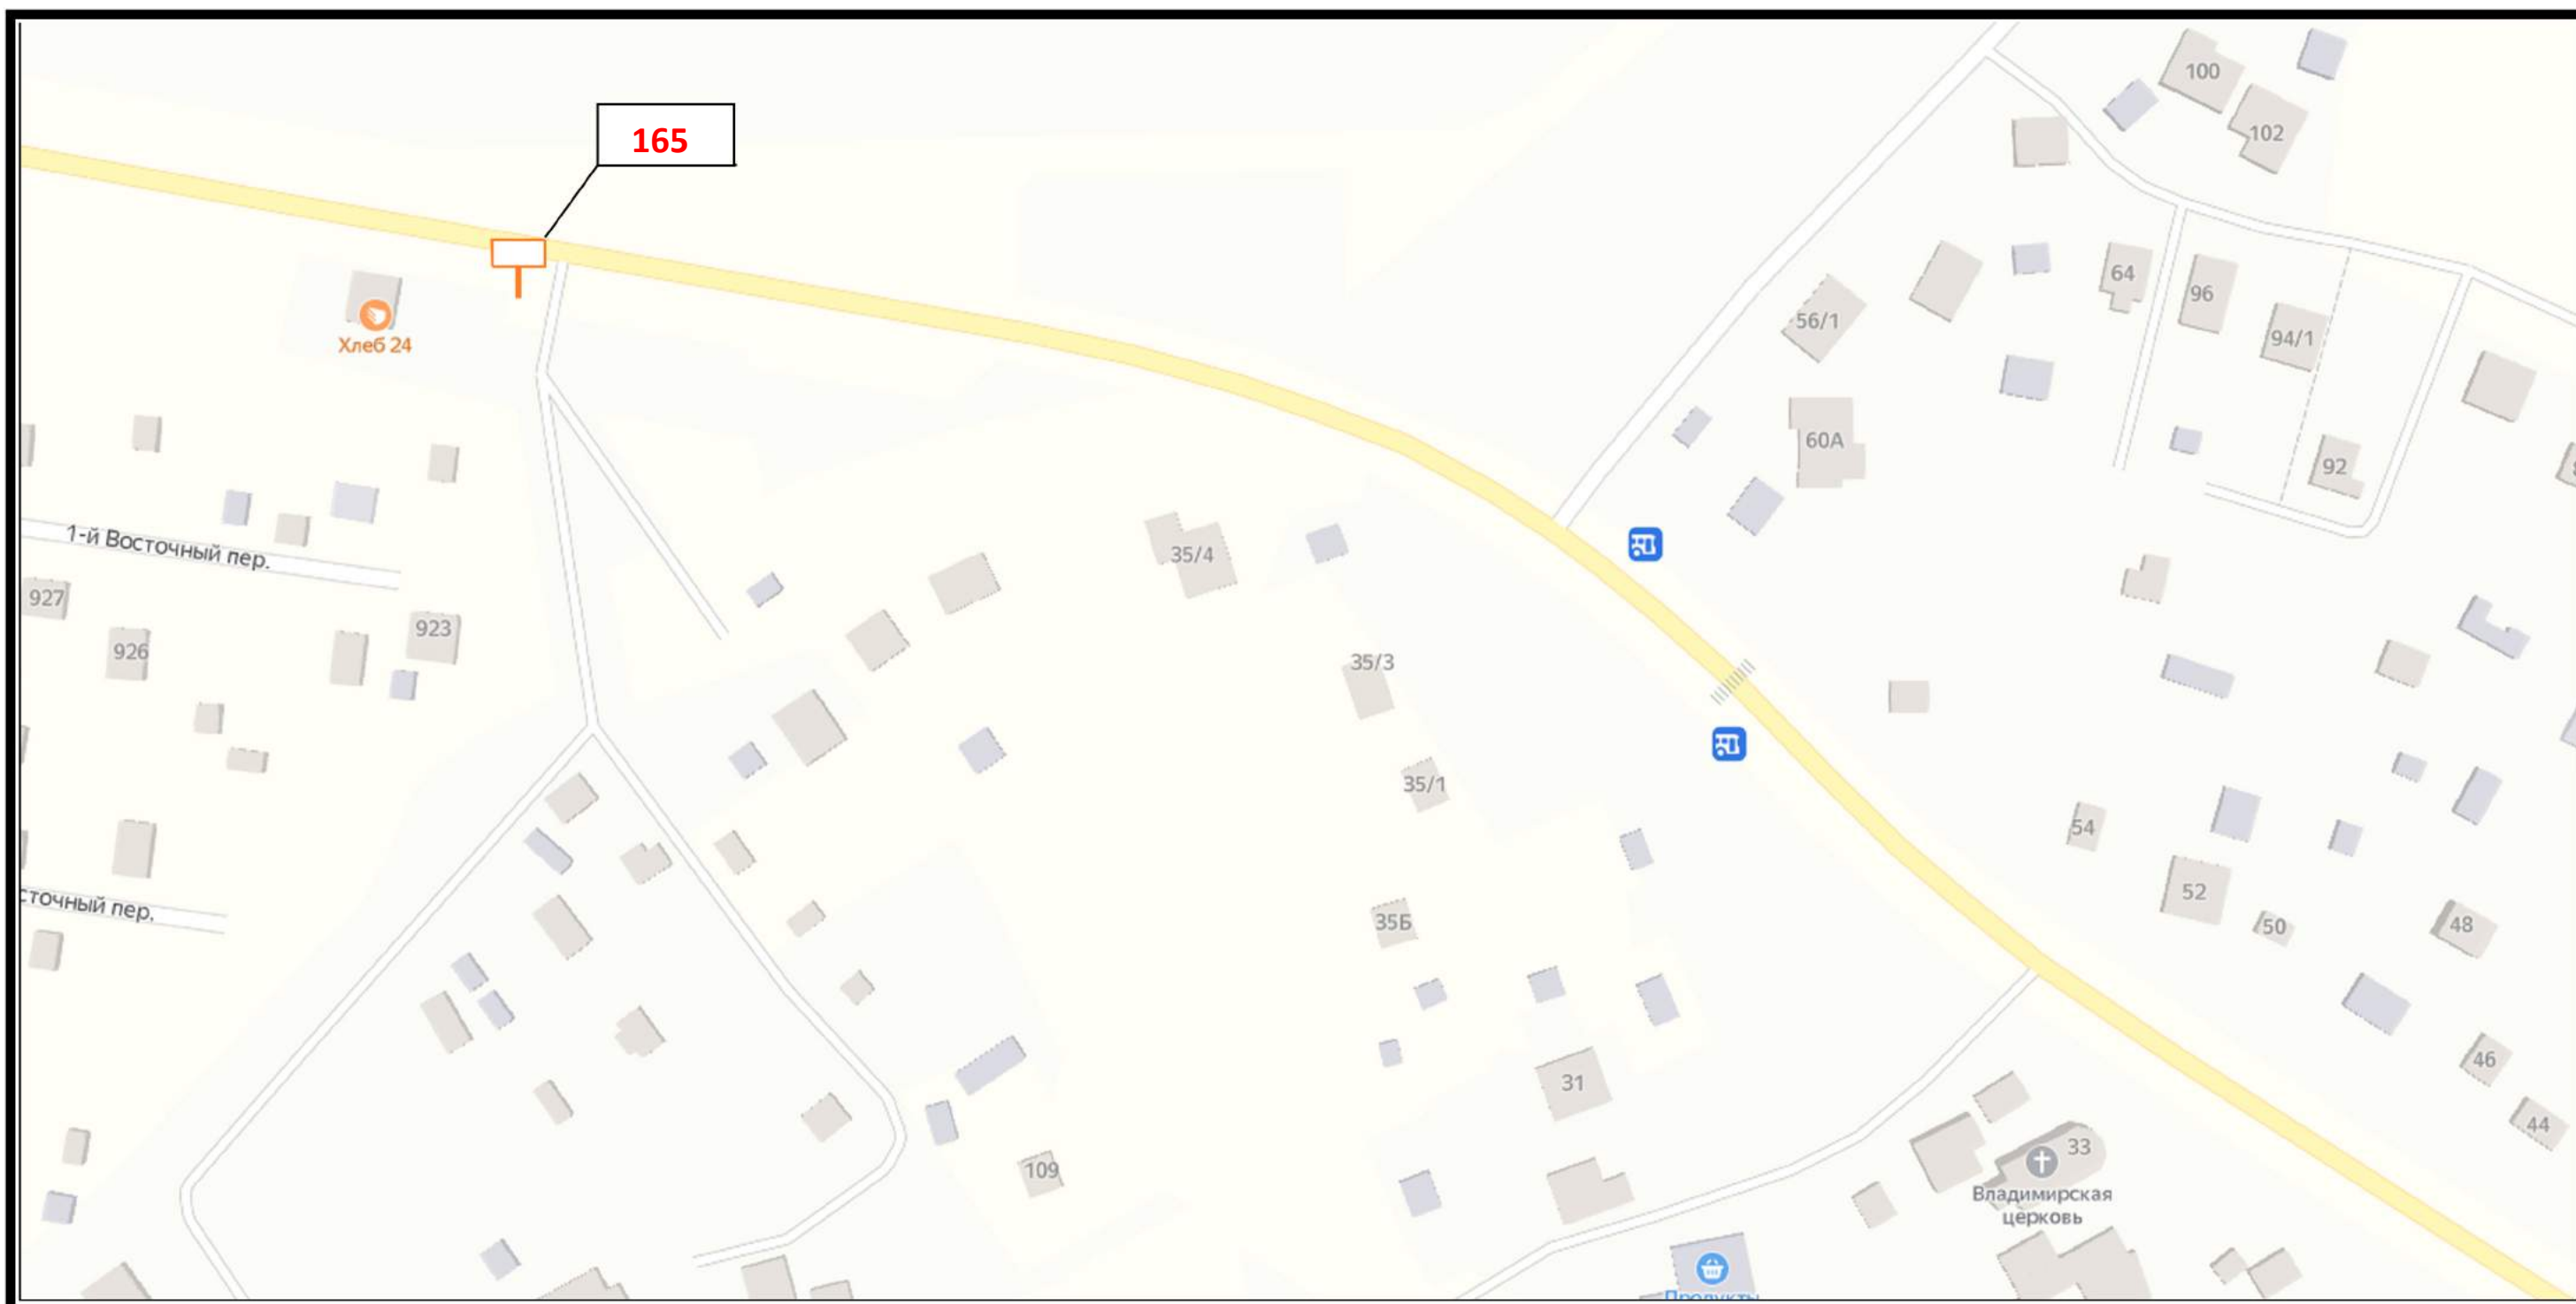

Д 18

СХЕМА РАЗМЕЩЕНИЯ РЕКЛАМНЫХ КОНСТРУКЦИЙ
НА ТЕРРИТОРИИ ГОРОДСКОГО ОКРУГА ЧЕХОВ МОСКОВСКОЙ ОБЛАСТИ

СХЕМА РАЗМЕЩЕНИЯ РЕКЛАМНЫХ КОНСТРУКЦИЙ
НА ТЕРРИТОРИИ ГОРОДСКОГО ОКРУГА ЧЕХОВ МОСКОВСКОЙ ОБЛАСТИ

Сектор Е