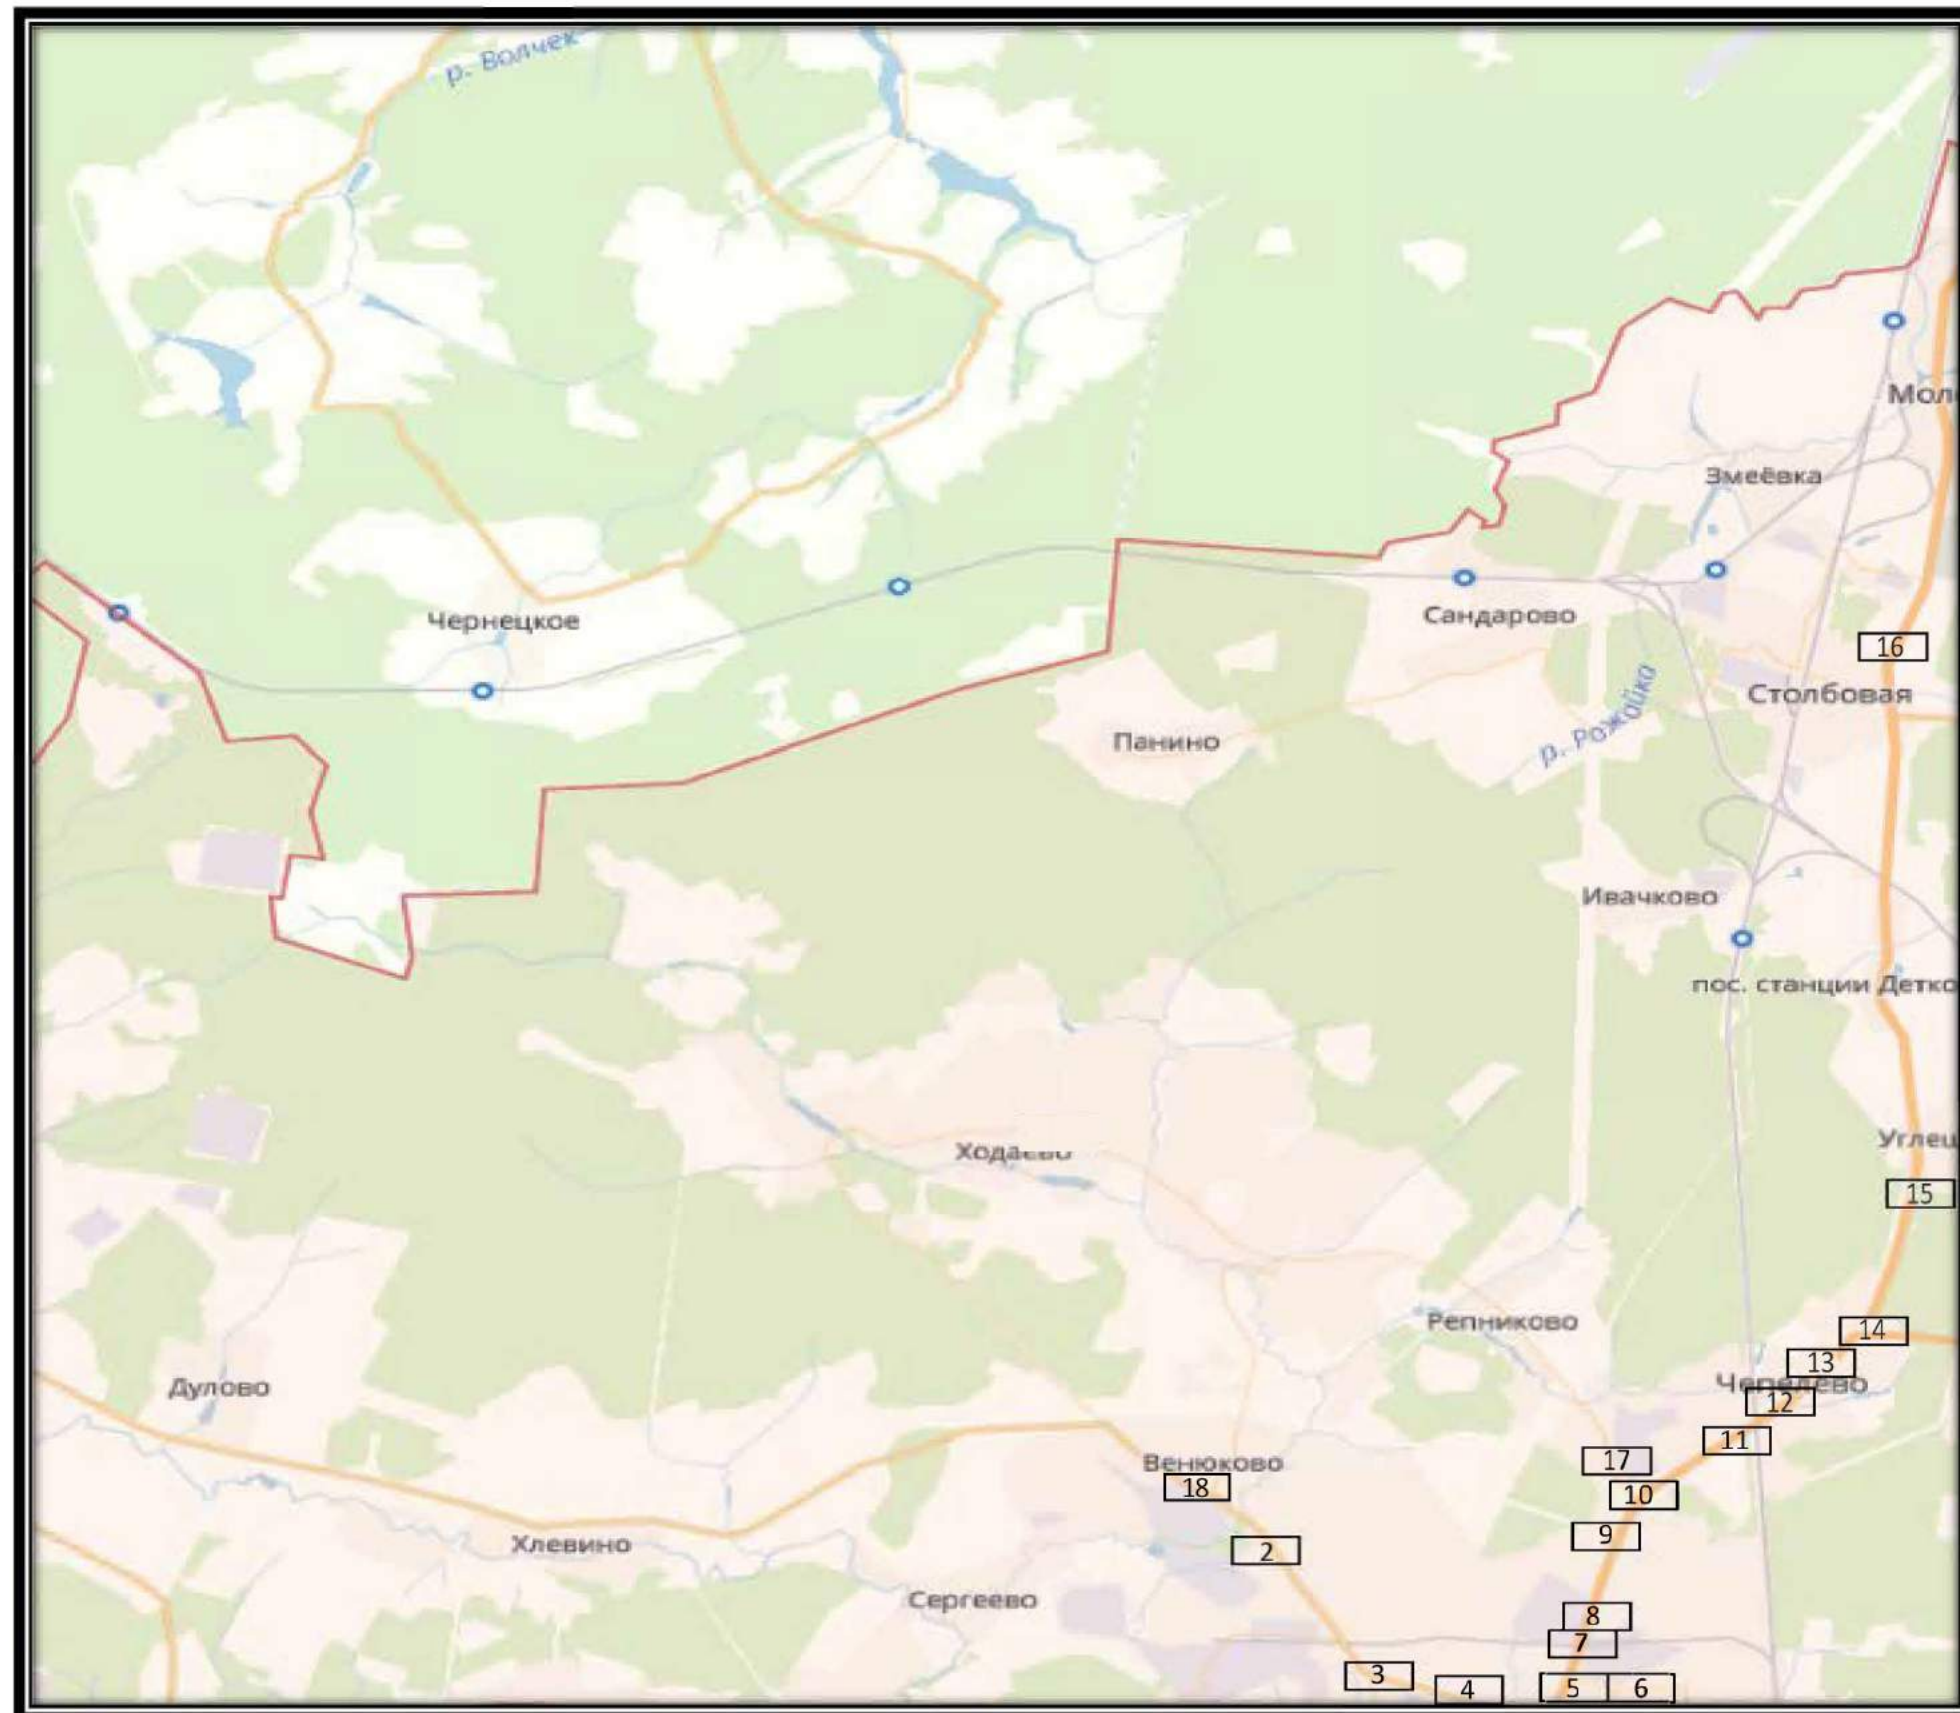

Сектор Б

СХЕМА РАЗМЕЩЕНИЯ РЕКЛАМНЫХ КОНСТРУКЦИЙ
НА ТЕРРИТОРИИ ГОРОДСКОГО ОКРУГА ЧЕХОВ МОСКОВСКОЙ ОБЛАСТИ

СХЕМА РАЗМЕЩЕНИЯ РЕКЛАМНЫХ КОНСТРУКЦИЙ
НА ТЕРРИТОРИИ ГОРОДСКОГО ОКРУГА ЧЕХОВ МОСКОВСКОЙ ОБЛАСТИ

СХЕМА РАЗМЕЩЕНИЯ РЕКЛАМНЫХ КОНСТРУКЦИЙ
НА ТЕРРИТОРИИ ГОРОДСКОГО ОКРУГА ЧЕХОВ МОСКОВСКОЙ ОБЛАСТИ