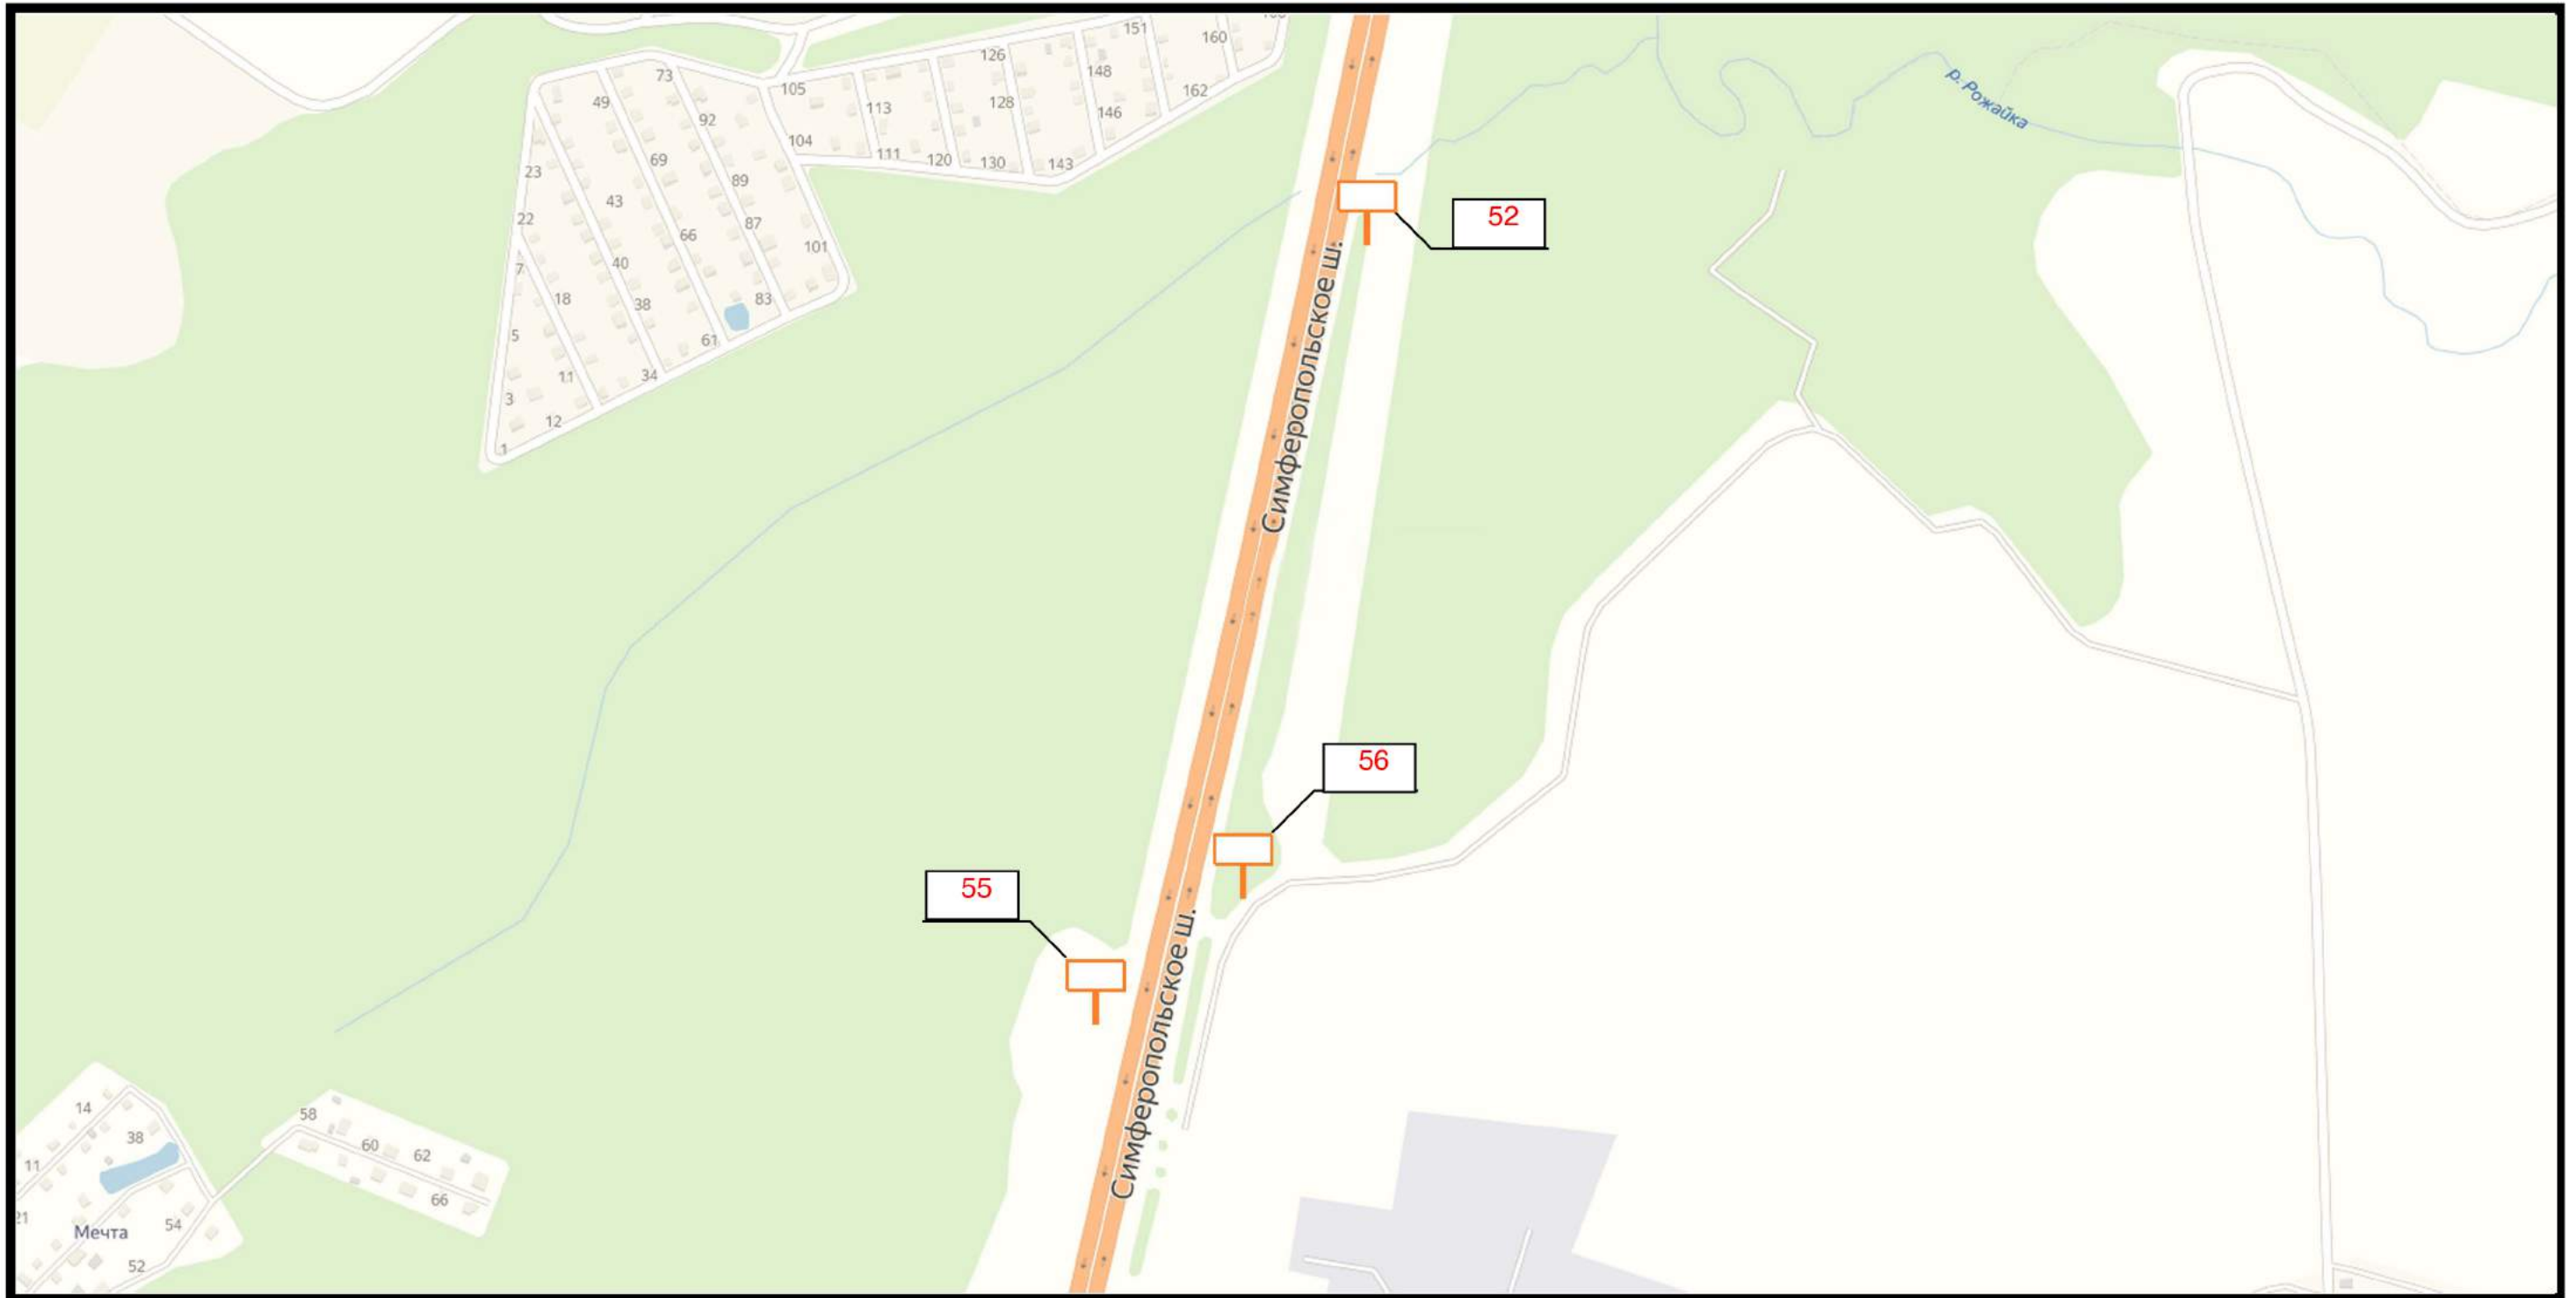

СХЕМА РАЗМЕЩЕНИЯ РЕКЛАМНЫХ КОНСТРУКЦИЙ
НА ТЕРРИТОРИИ ГОРОДСКОГО ОКРУГА ЧЕХОВ МОСКОВСКОЙ ОБЛАСТИ

В 2