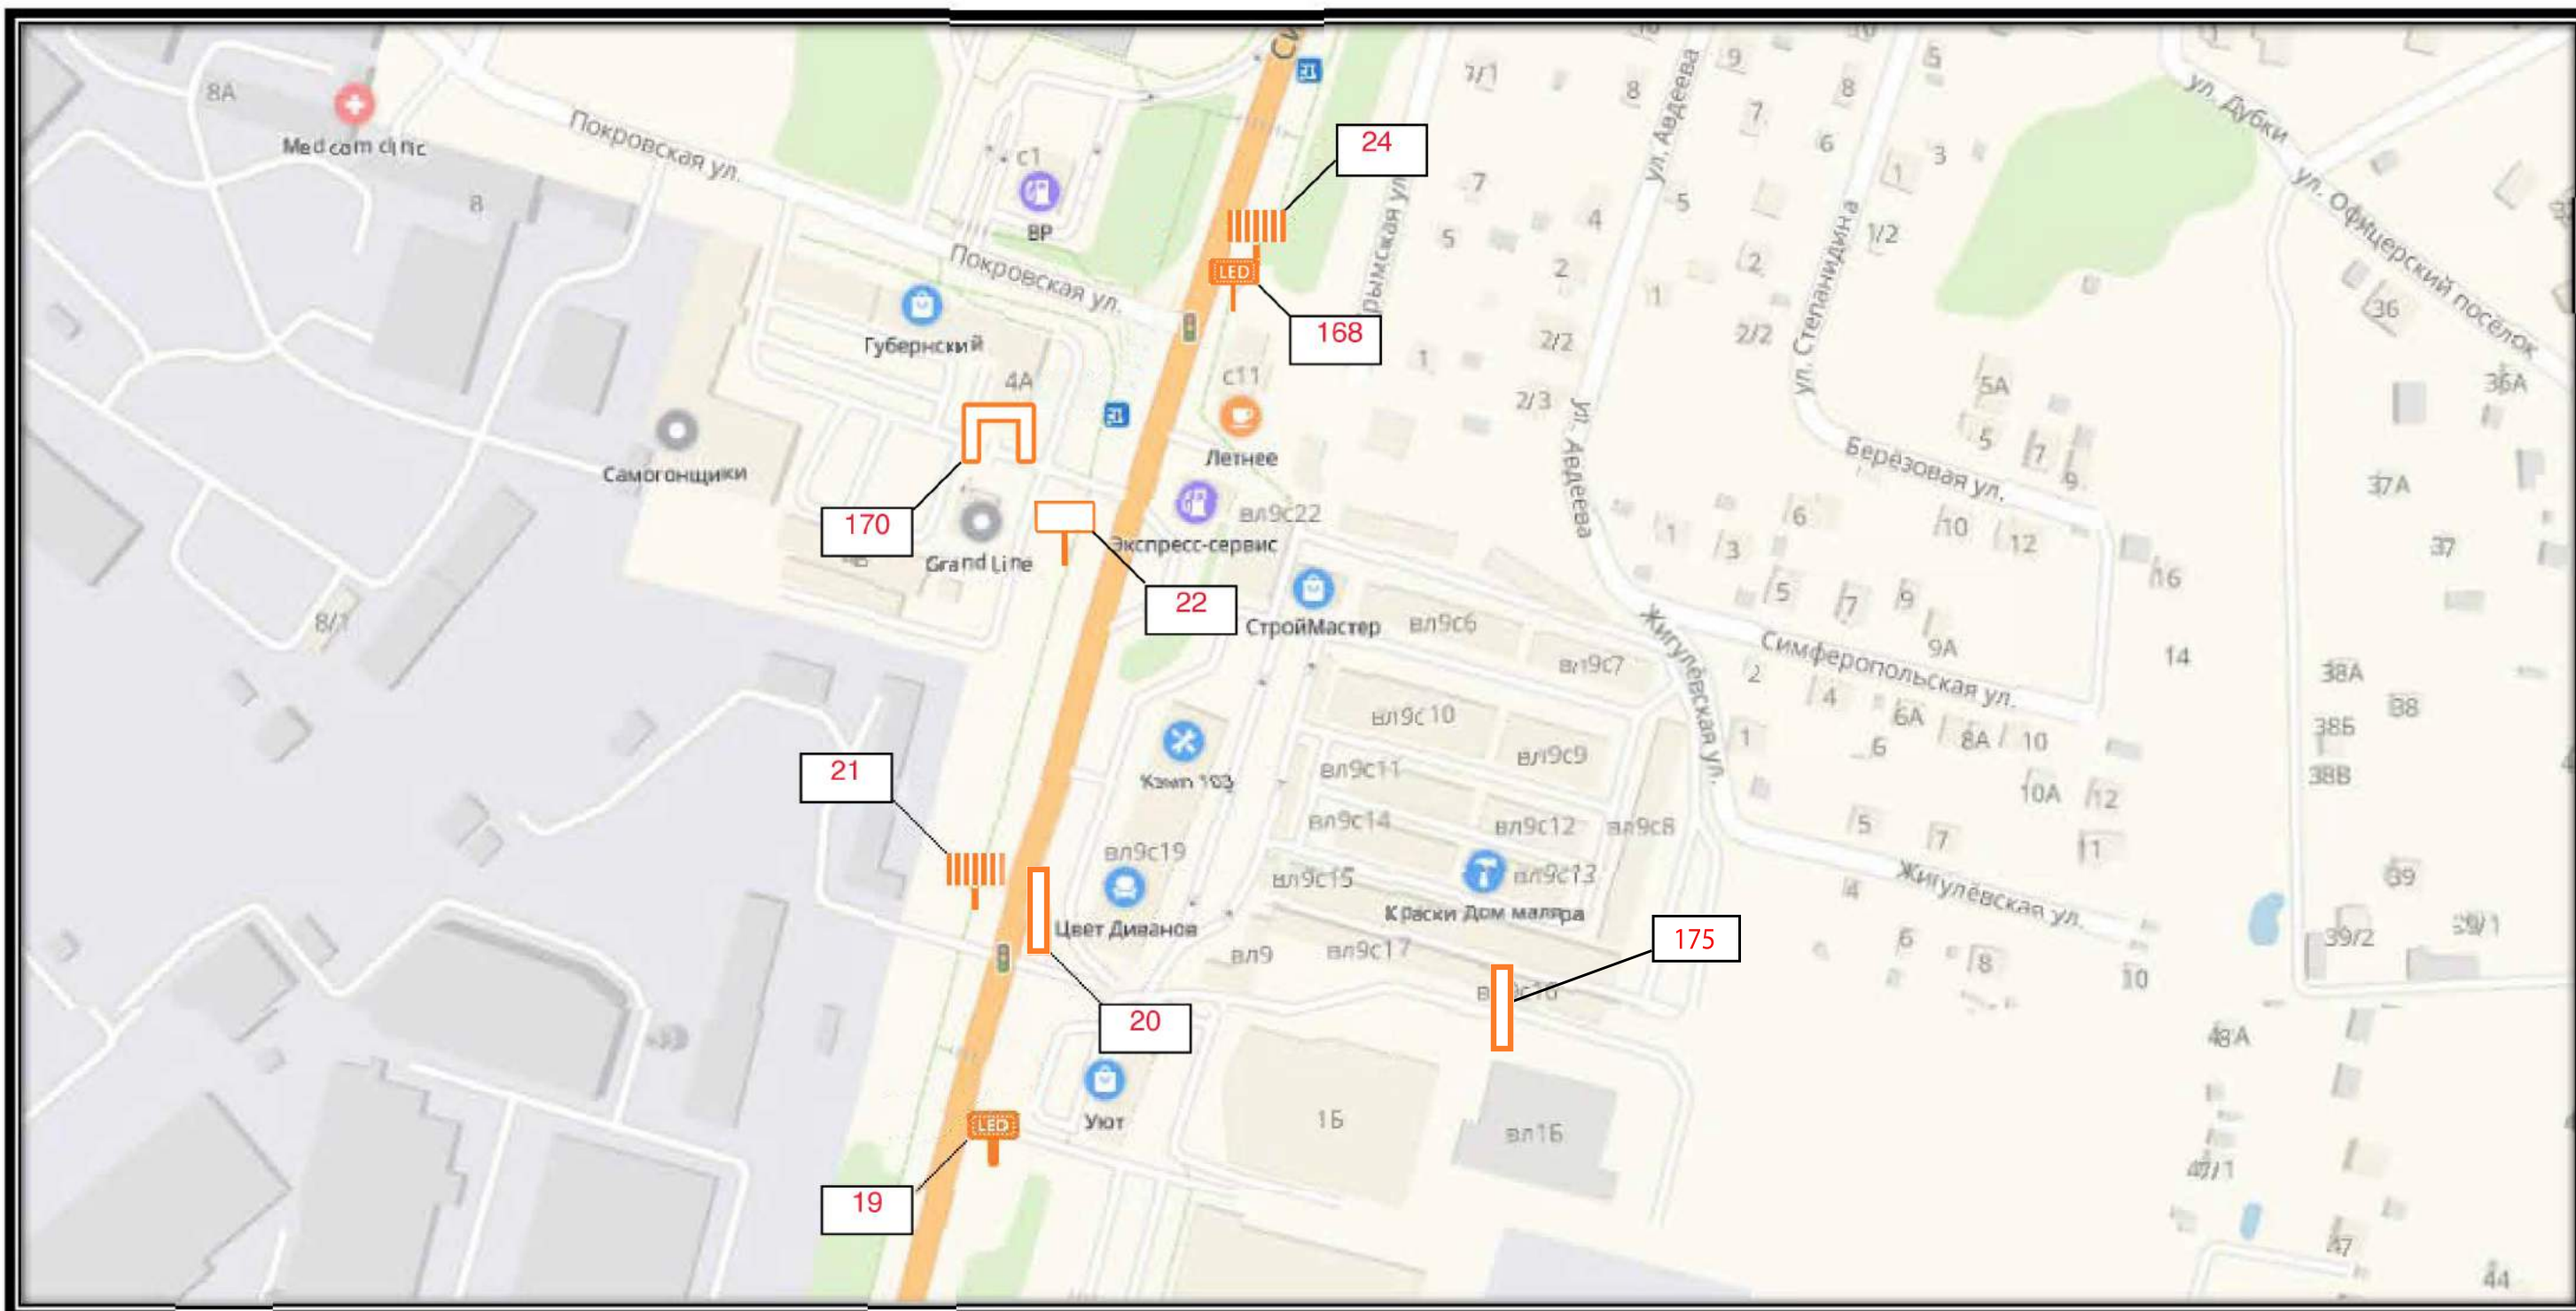

СХЕМА РАЗМЕЩЕНИЯ РЕКЛАМНЫХ КОНСТРУКЦИЙ
НА ТЕРРИТОРИИ ГОРОДСКОГО ОКРУГА ЧЕХОВ МОСКОВСКОЙ ОБЛАСТИ

СХЕМА РАЗМЕЩЕНИЯ РЕКЛАМНЫХ КОНСТРУКЦИЙ
НА ТЕРРИТОРИИ ГОРОДСКОГО ОКРУГА ЧЕХОВ МОСКОВСКОЙ ОБЛАСТИ

СХЕМА РАЗМЕЩЕНИЯ РЕКЛАМНЫХ КОНСТРУКЦИЙ
НА ТЕРРИТОРИИ ГОРОДСКОГО ОКРУГА ЧЕХОВ МОСКОВСКОЙ ОБЛАСТИ