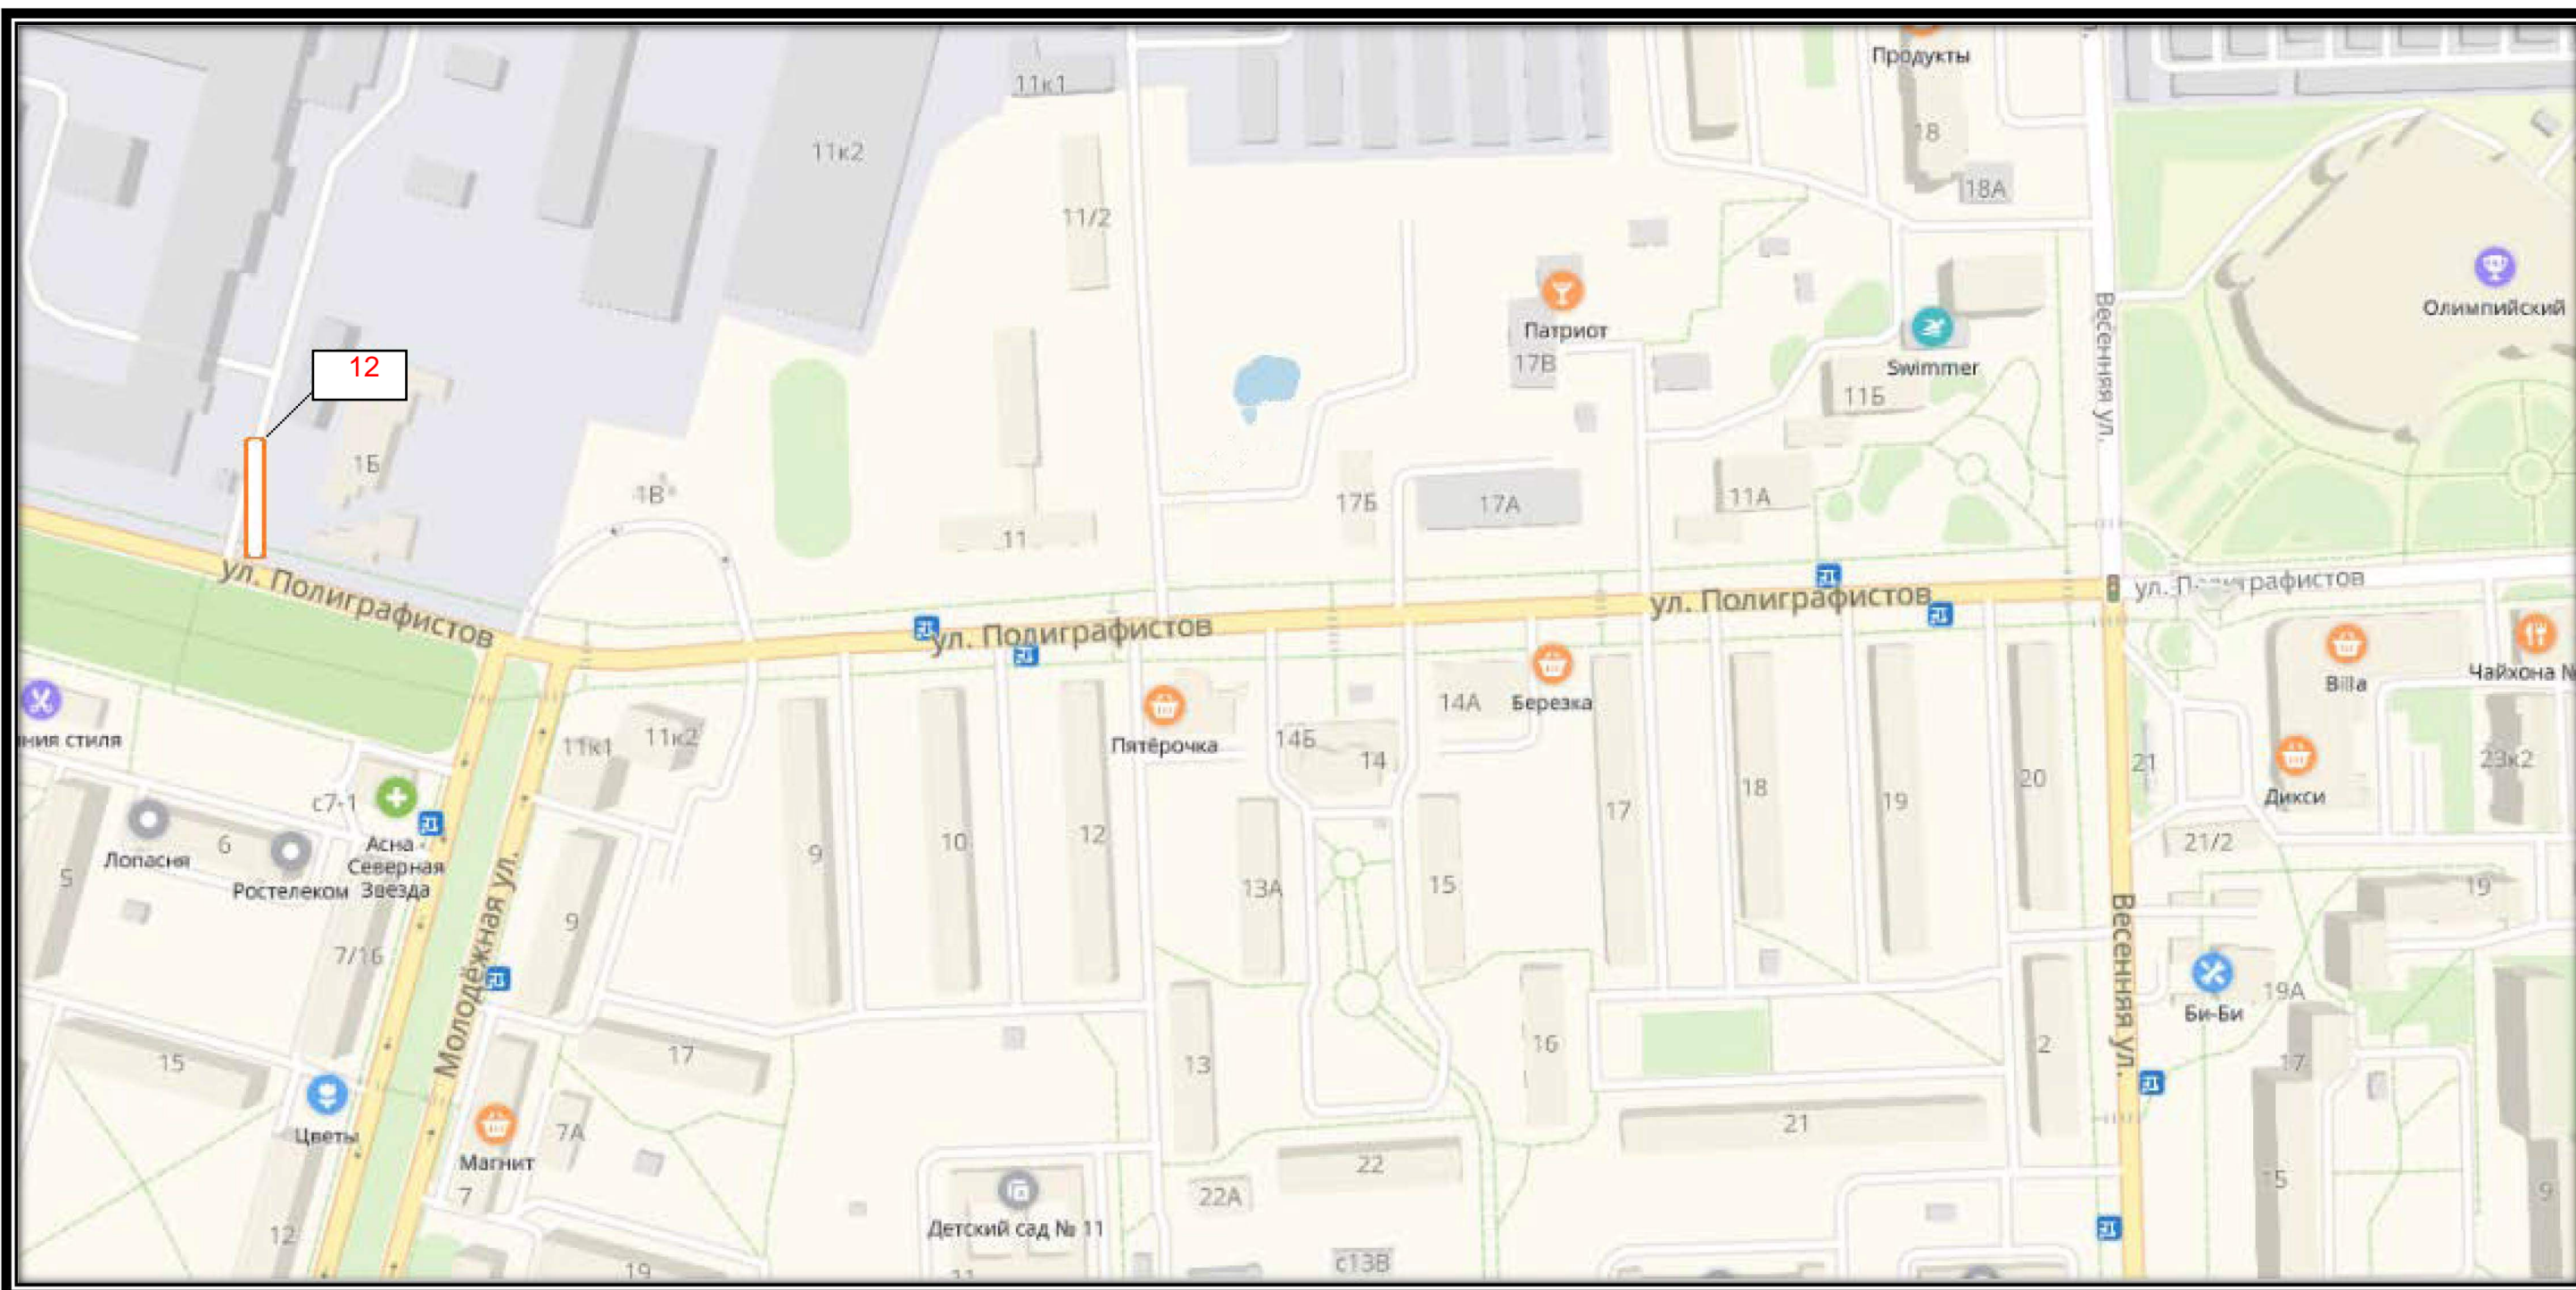

СХЕМА РАЗМЕЩЕНИЯ РЕКЛАМНЫХ КОНСТРУКЦИЙ
НА ТЕРРИТОРИИ ГОРОДСКОГО ОКРУГА ЧЕХОВ МОСКОВСКОЙ ОБЛАСТИ