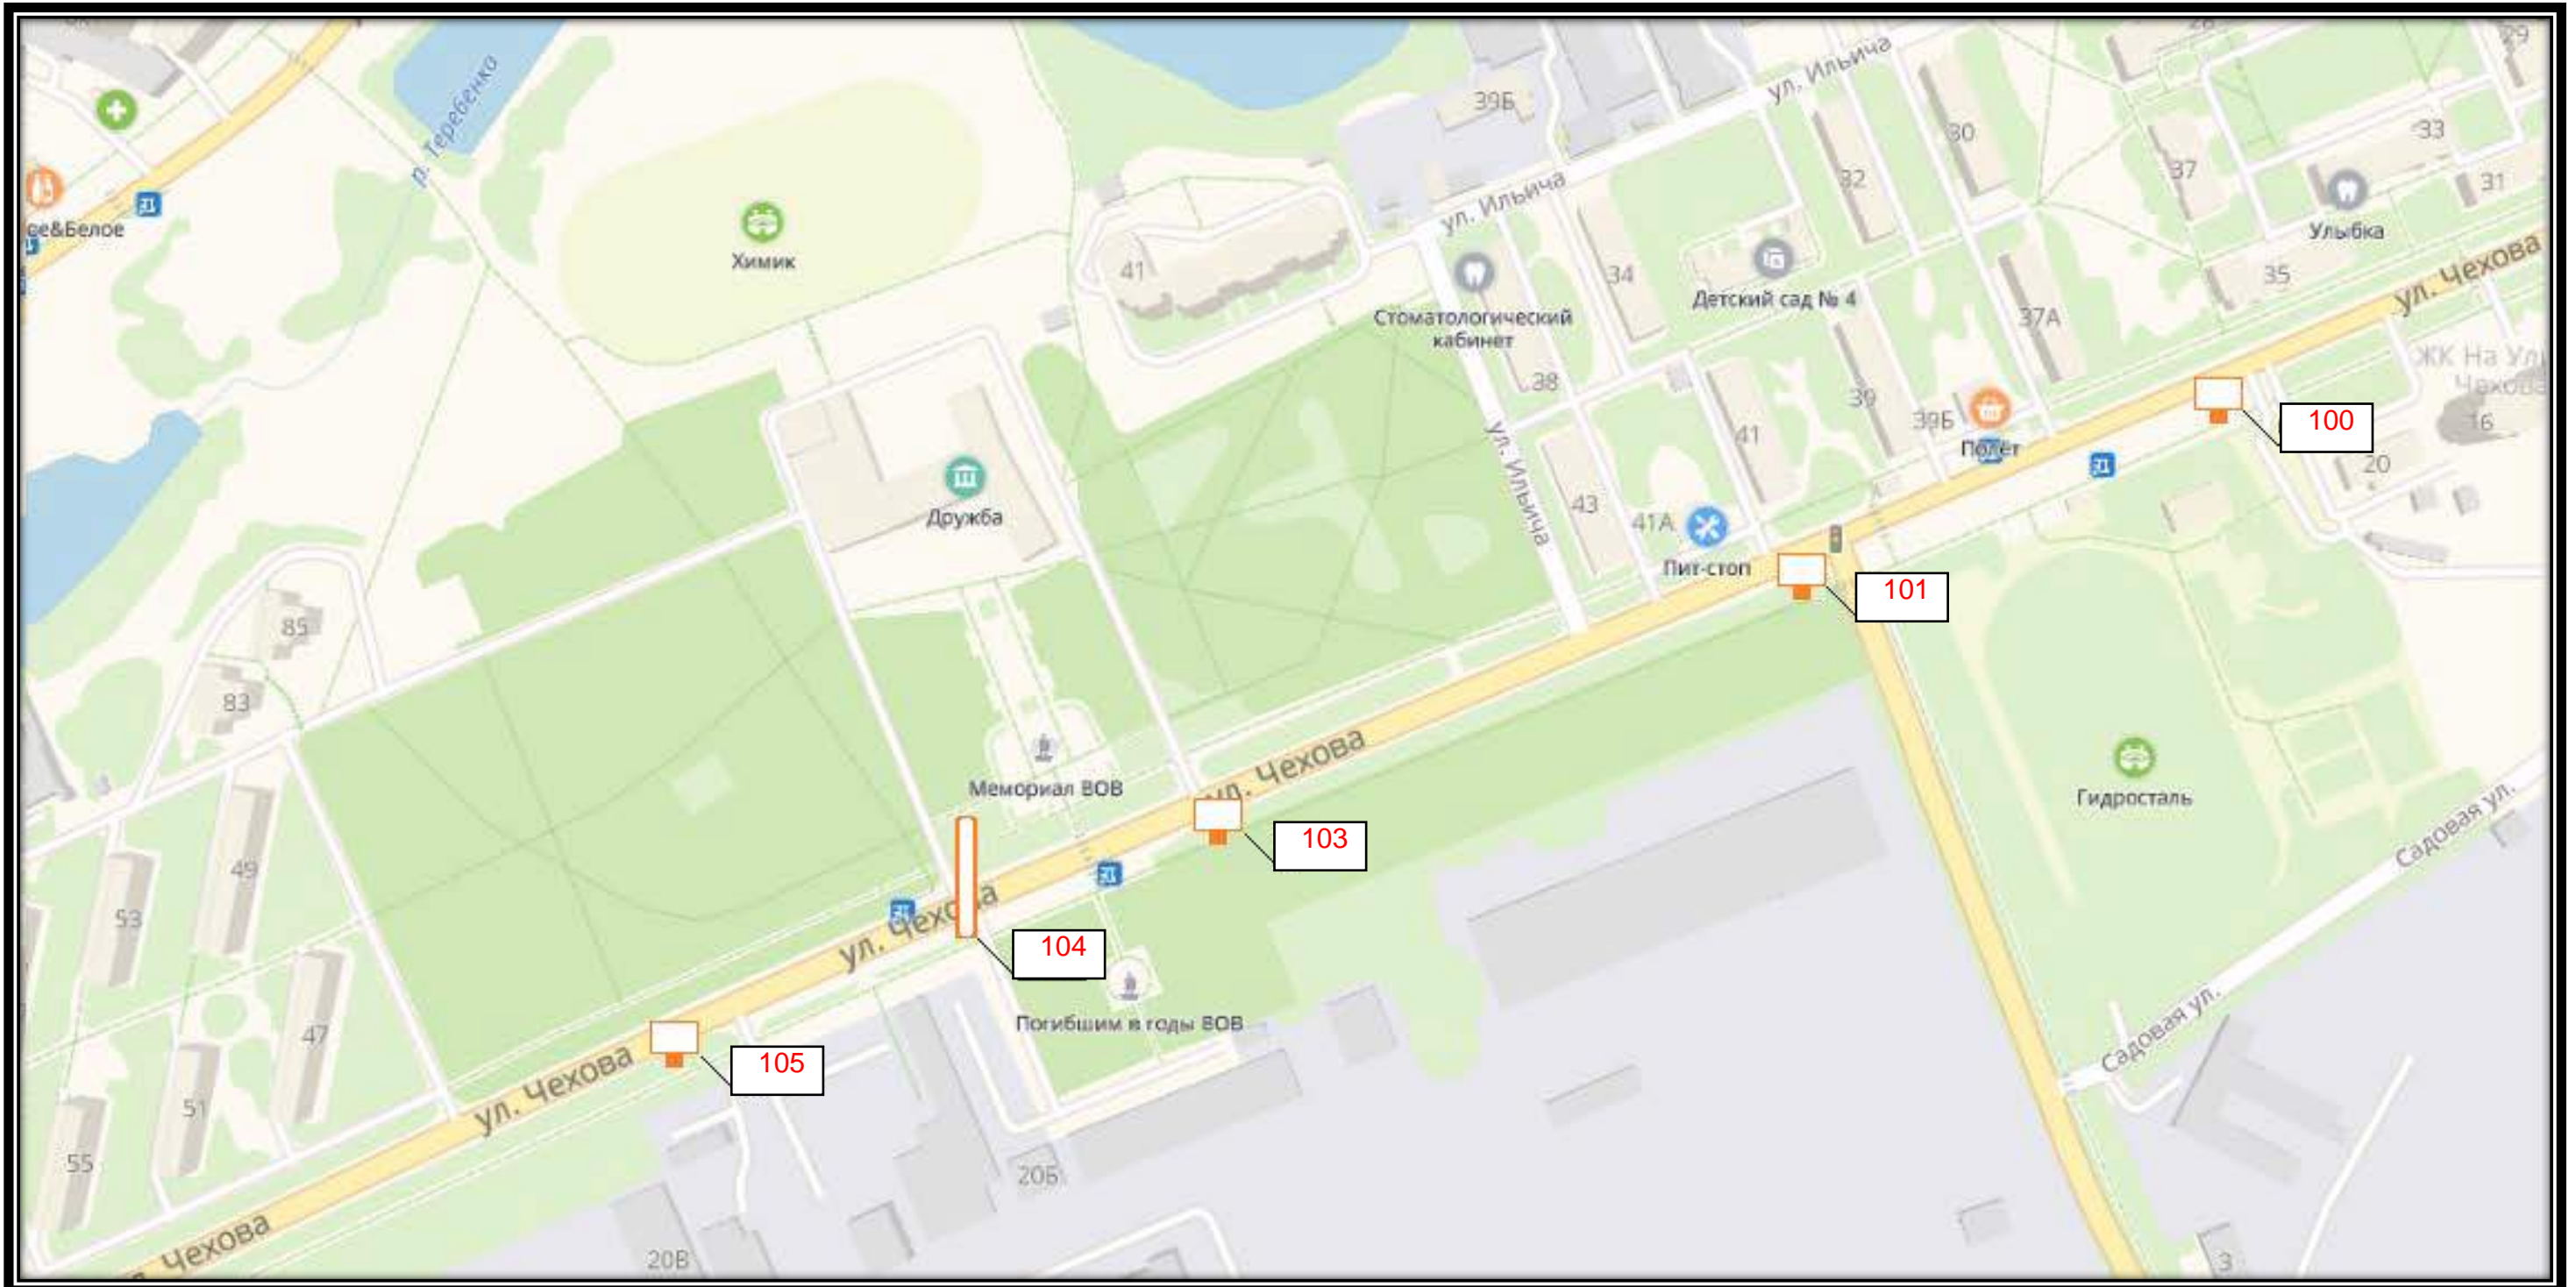

Д 7

СХЕМА РАЗМЕЩЕНИЯ РЕКЛАМНЫХ КОНСТРУКЦИЙ
НА ТЕРРИТОРИИ ГОРОДСКОГО ОКРУГА ЧЕХОВ МОСКОВСКОЙ ОБЛАСТИ

СХЕМА РАЗМЕЩЕНИЯ РЕКЛАМНЫХ КОНСТРУКЦИЙ
НА ТЕРРИТОРИИ ГОРОДСКОГО ОКРУГА ЧЕХОВ МОСКОВСКОЙ ОБЛАСТИ

СХЕМА РАЗМЕЩЕНИЯ РЕКЛАМНЫХ КОНСТРУКЦИЙ
НА ТЕРРИТОРИИ ГОРОДСКОГО ОКРУГА ЧЕХОВ МОСКОВСКОЙ ОБЛАСТИ