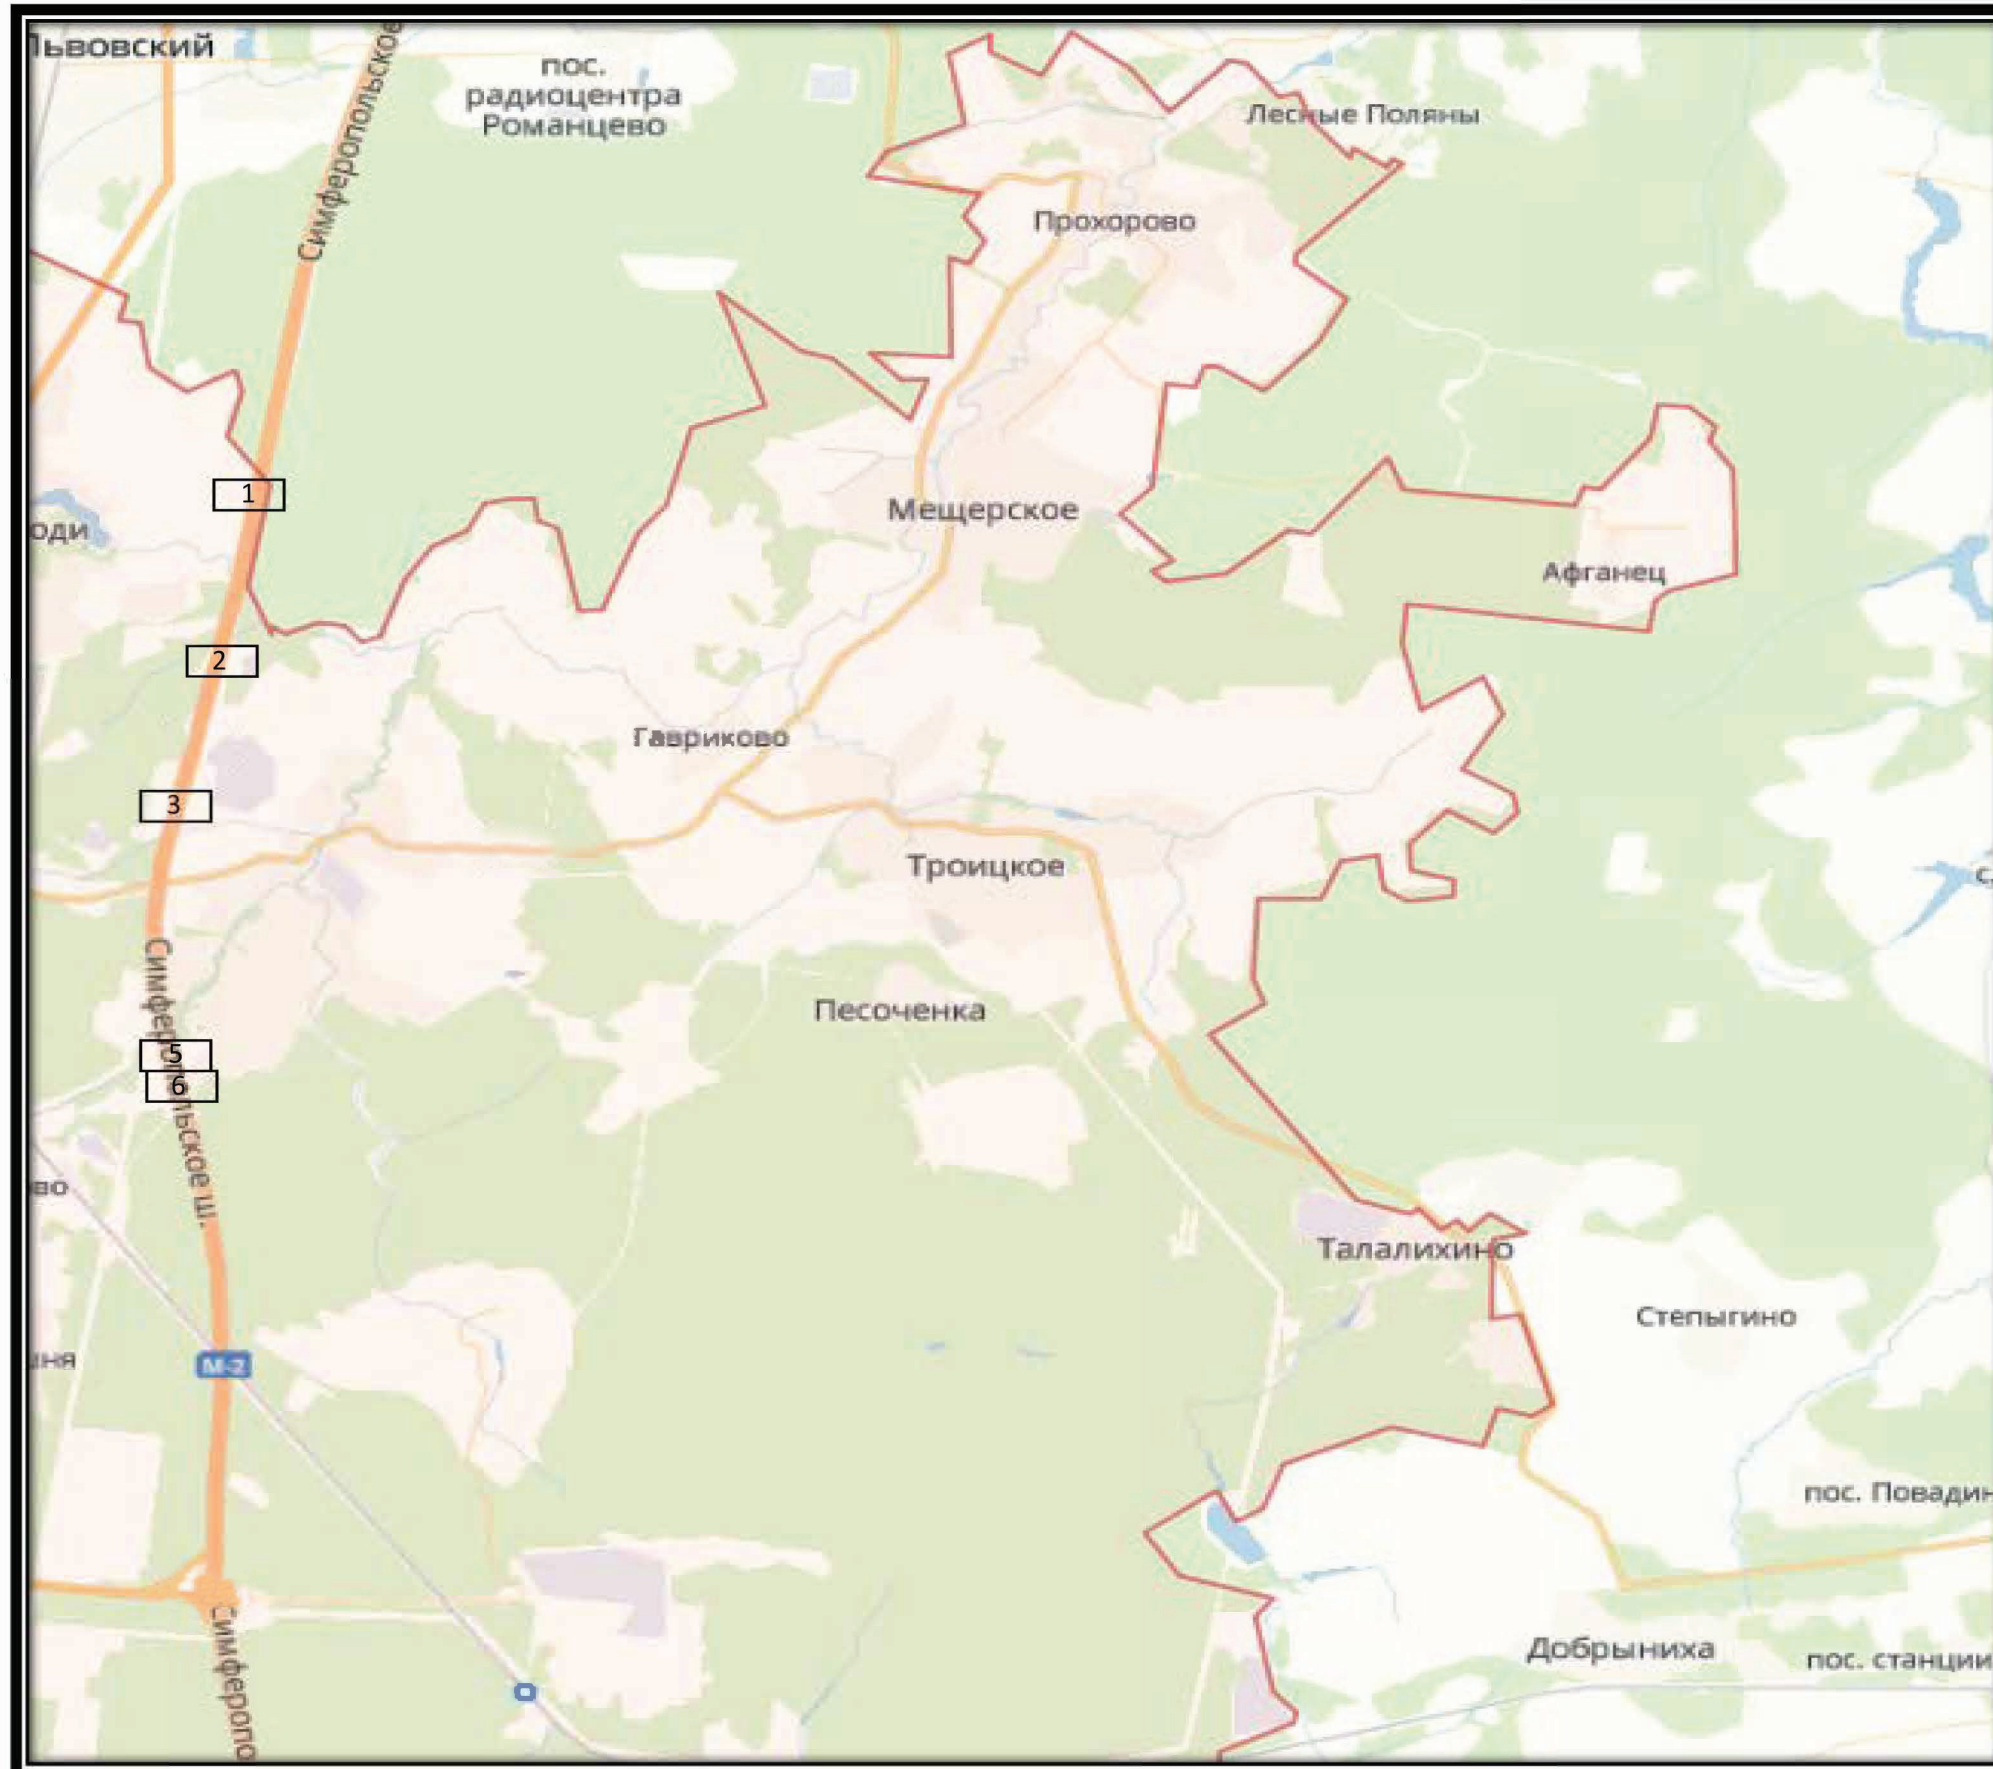

Сектор В

СХЕМА РАЗМЕЩЕНИЯ РЕКЛАМНЫХ КОНСТРУКЦИЙ
НА ТЕРРИТОРИИ ГОРОДСКОГО ОКРУГА ЧЕХОВ МОСКОВСКОЙ ОБЛАСТИ

В 1

СХЕМА РАЗМЕЩЕНИЯ РЕКЛАМНЫХ КОНСТРУКЦИЙ
НА ТЕРРИТОРИИ ГОРОДСКОГО ОКРУГА ЧЕХОВ МОСКОВСКОЙ ОБЛАСТИ