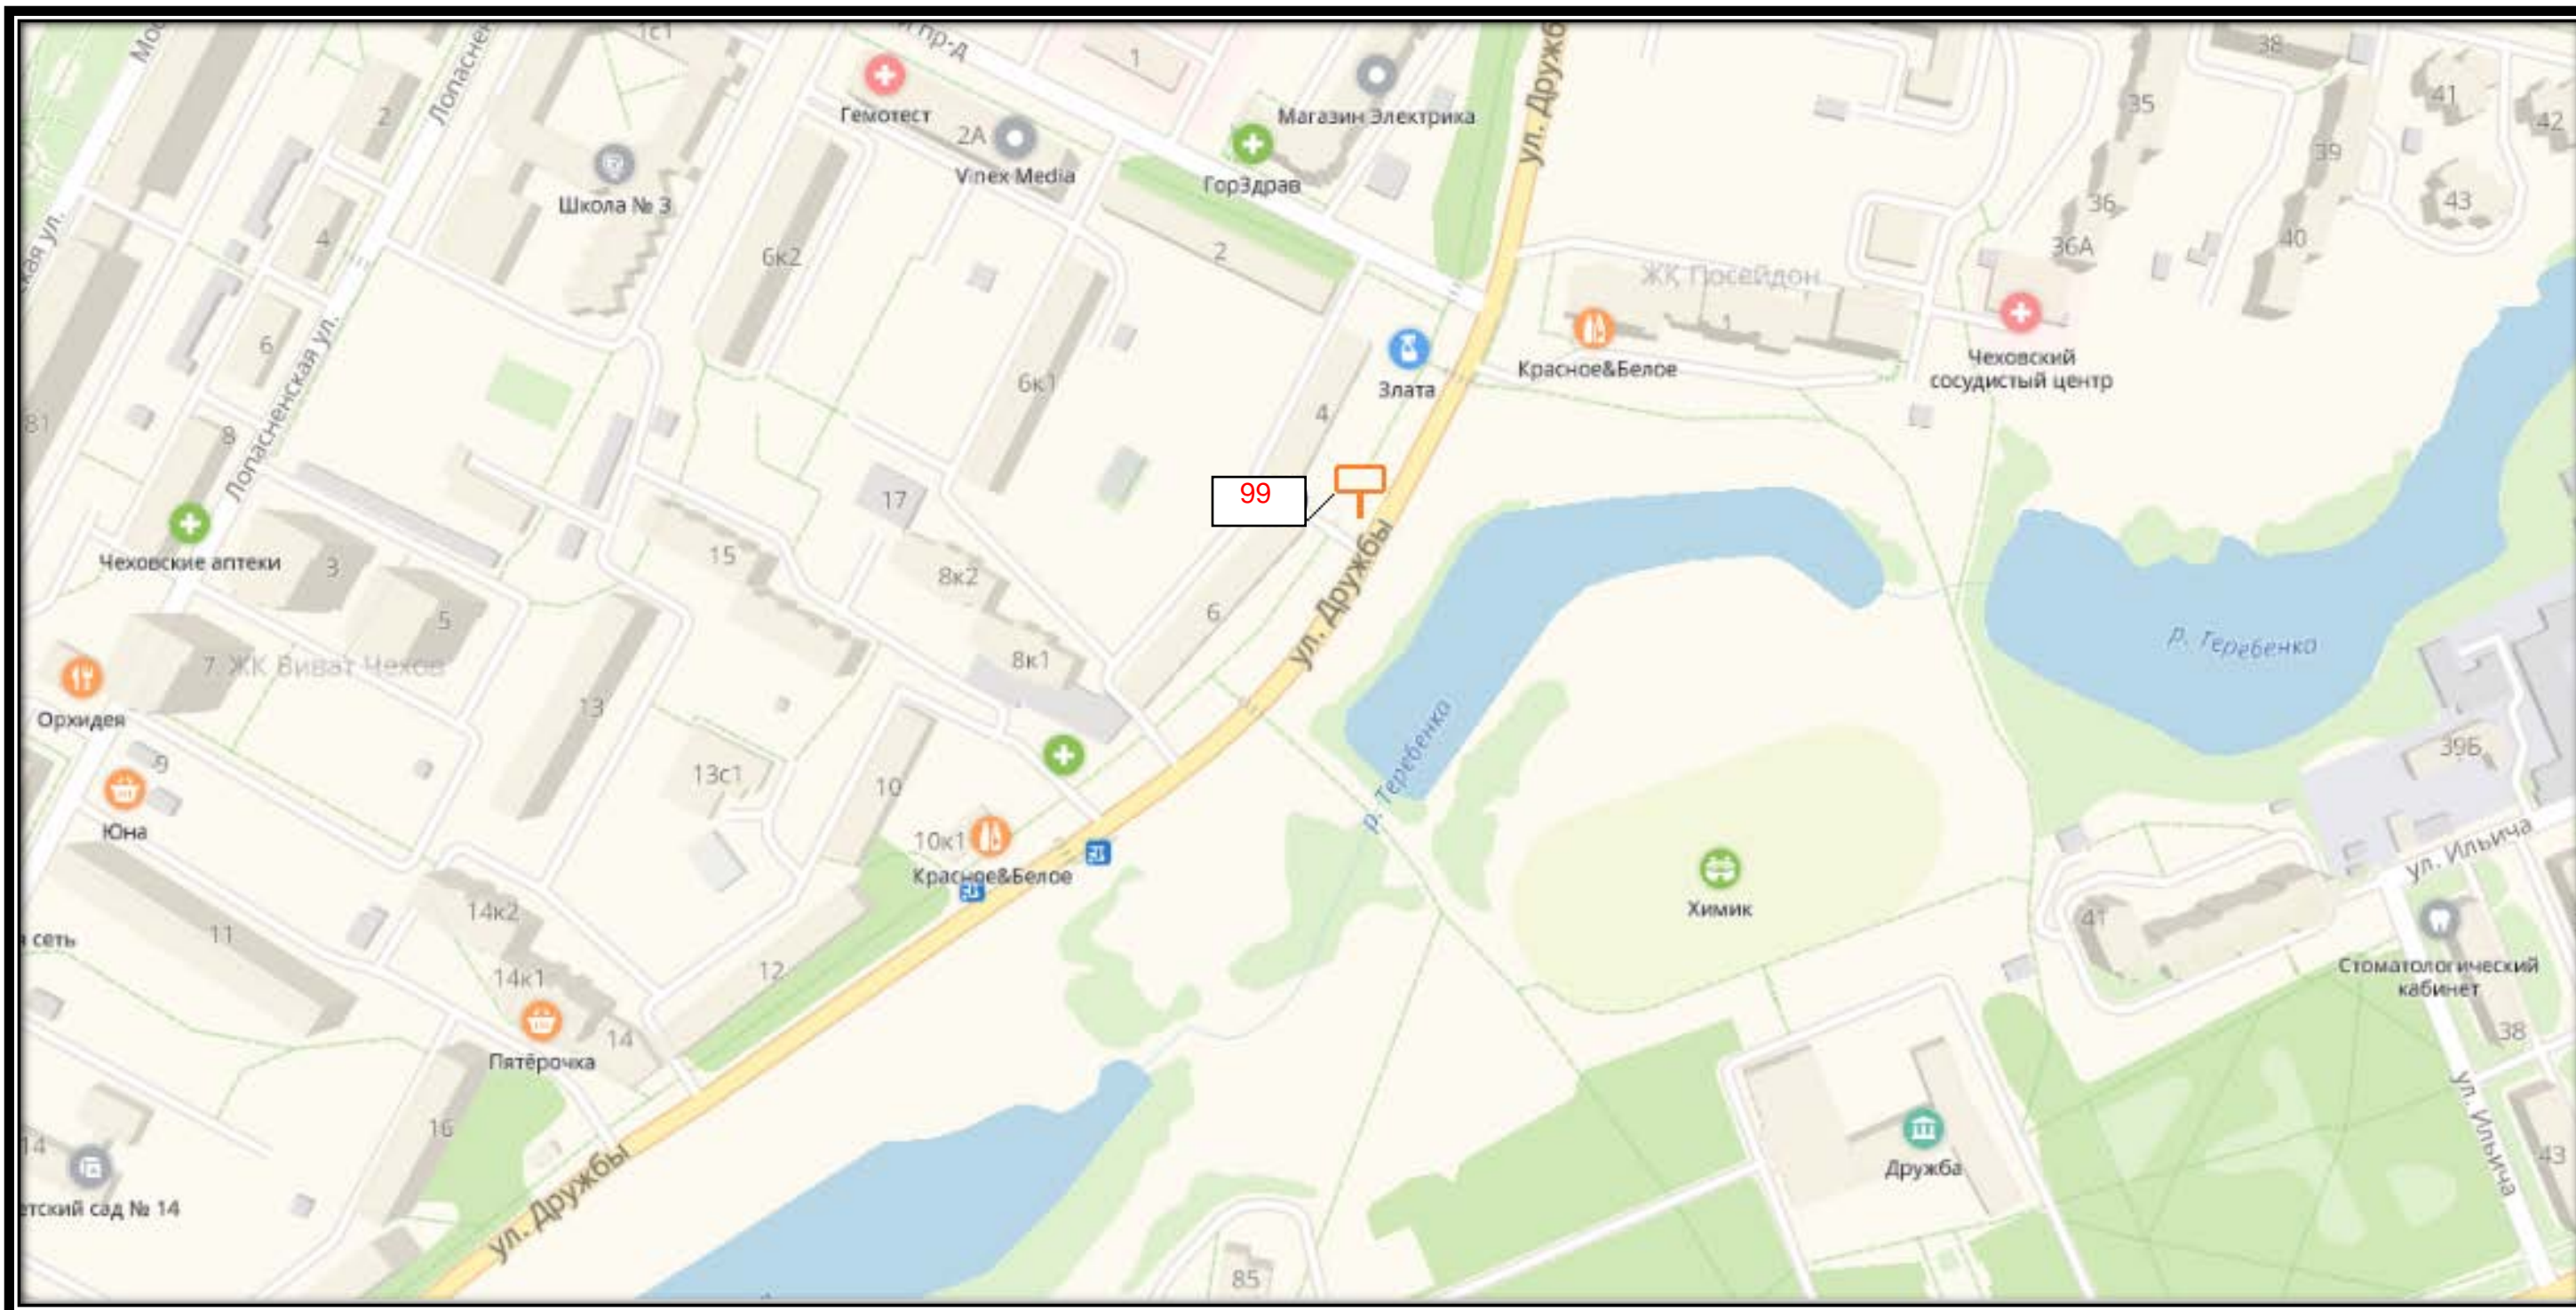

Д 7

СХЕМА РАЗМЕЩЕНИЯ РЕКЛАМНЫХ КОНСТРУКЦИЙ
НА ТЕРРИТОРИИ ГОРОДСКОГО ОКРУГА ЧЕХОВ МОСКОВСКОЙ ОБЛАСТИ

СХЕМА РАЗМЕЩЕНИЯ РЕКЛАМНЫХ КОНСТРУКЦИЙ
НА ТЕРРИТОРИИ ГОРОДСКОГО ОКРУГА ЧЕХОВ МОСКОВСКОЙ ОБЛАСТИ

СХЕМА РАЗМЕЩЕНИЯ РЕКЛАМНЫХ КОНСТРУКЦИЙ
НА ТЕРРИТОРИИ ГОРОДСКОГО ОКРУГА ЧЕХОВ МОСКОВСКОЙ ОБЛАСТИ