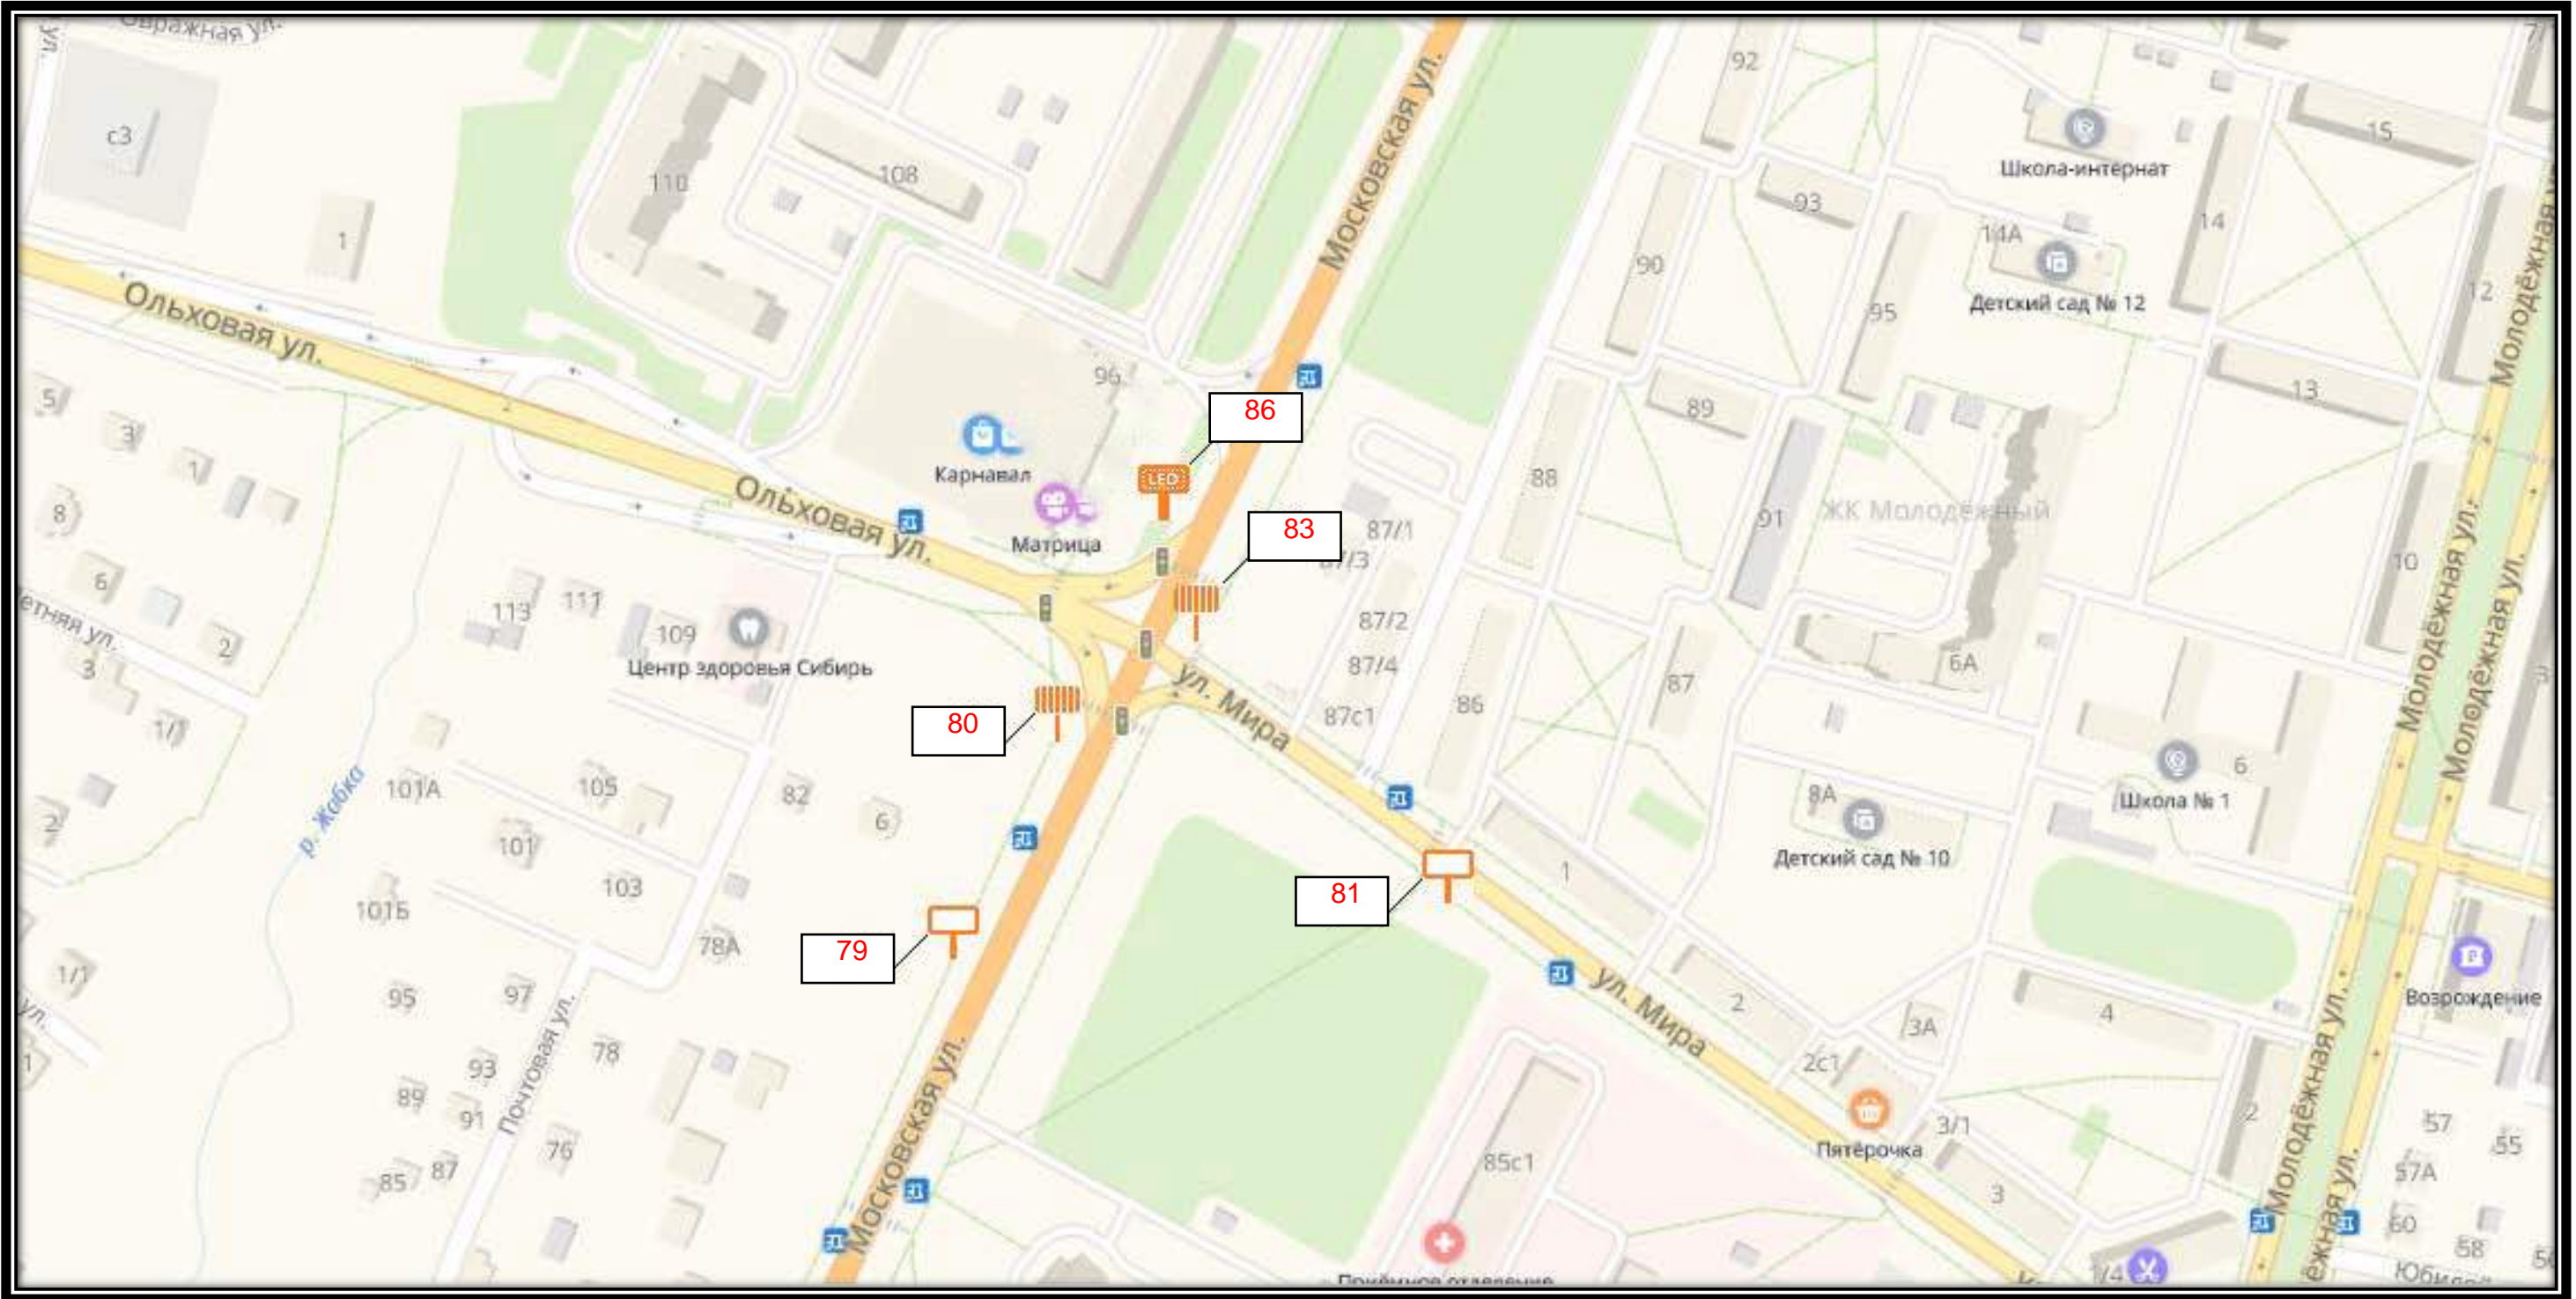

Д 1

СХЕМА РАЗМЕЩЕНИЯ РЕКЛАМНЫХ КОНСТРУКЦИЙ
НА ТЕРРИТОРИИ ГОРОДСКОГО ОКРУГА ЧЕХОВ МОСКОВСКОЙ ОБЛАСТИ

Д 2

СХЕМА РАЗМЕЩЕНИЯ РЕКЛАМНЫХ КОНСТРУКЦИЙ
НА ТЕРРИТОРИИ ГОРОДСКОГО ОКРУГА ЧЕХОВ МОСКОВСКОЙ ОБЛАСТИ

СХЕМА РАЗМЕЩЕНИЯ РЕКЛАМНЫХ КОНСТРУКЦИЙ
НА ТЕРРИТОРИИ ГОРОДСКОГО ОКРУГА ЧЕХОВ МОСКОВСКОЙ ОБЛАСТИ