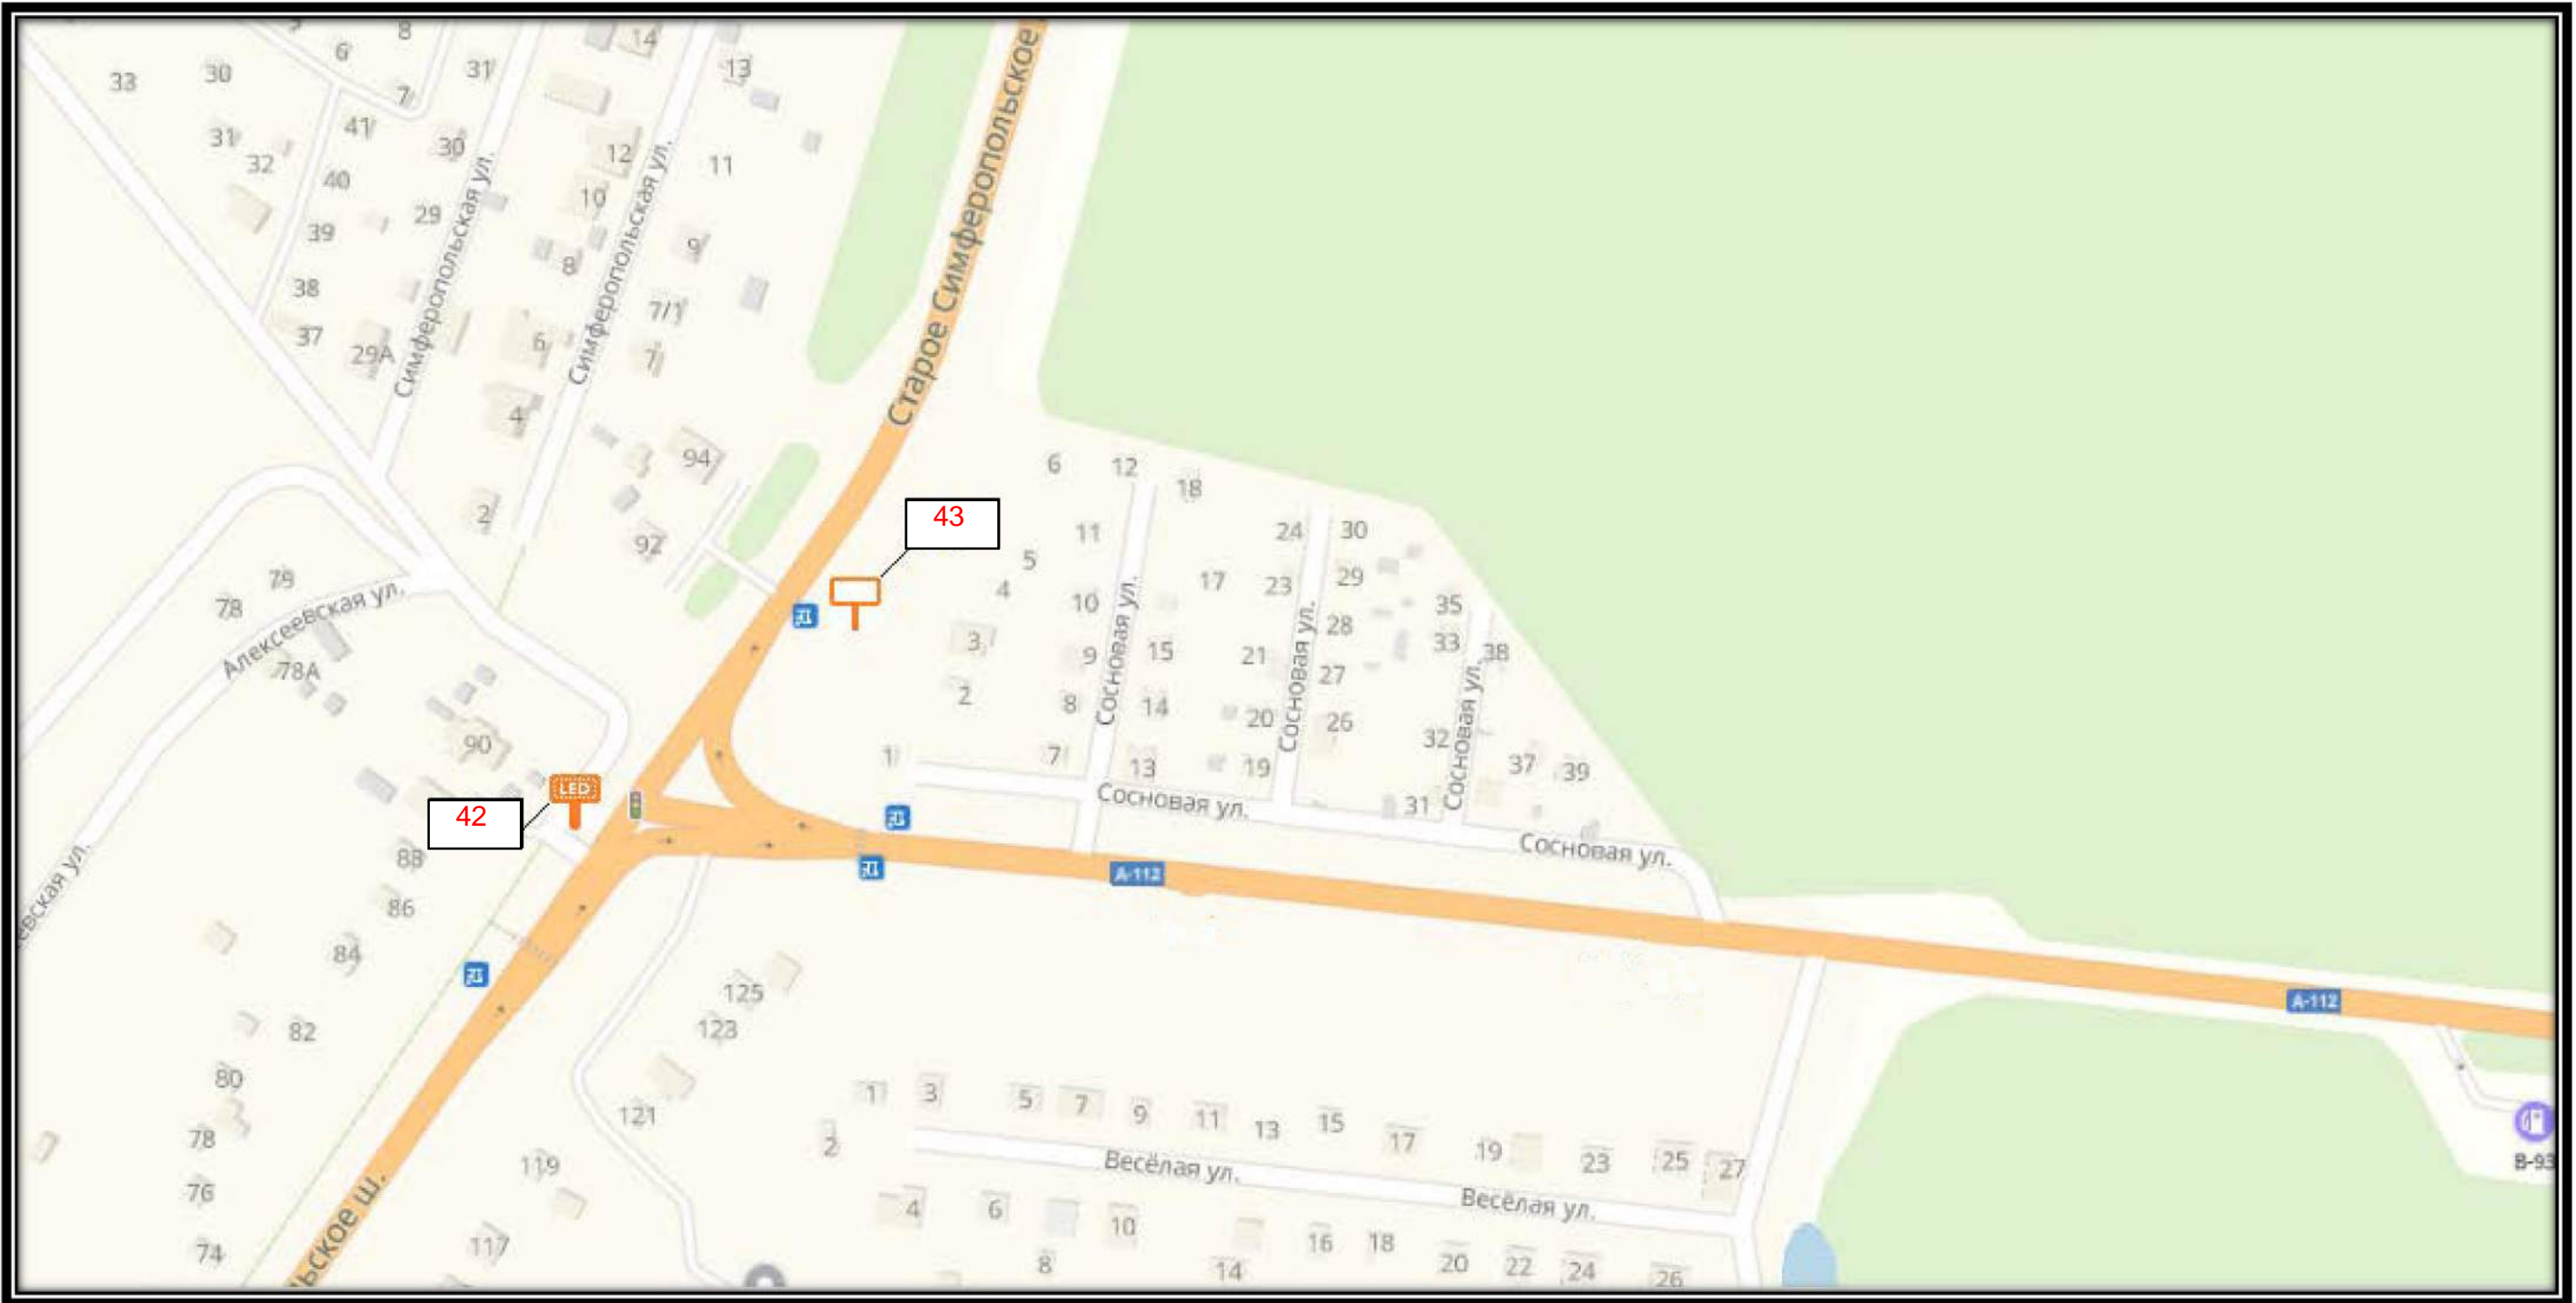

СХЕМА РАЗМЕЩЕНИЯ РЕКЛАМНЫХ КОНСТРУКЦИЙ
НА ТЕРРИТОРИИ ГОРОДСКОГО ОКРУГА ЧЕХОВ МОСКОВСКОЙ ОБЛАСТИ

СХЕМА РАЗМЕЩЕНИЯ РЕКЛАМНЫХ КОНСТРУКЦИЙ
НА ТЕРРИТОРИИ ГОРОДСКОГО ОКРУГА ЧЕХОВ МОСКОВСКОЙ ОБЛАСТИ

Б 14

СХЕМА РАЗМЕЩЕНИЯ РЕКЛАМНЫХ КОНСТРУКЦИЙ
НА ТЕРРИТОРИИ ГОРОДСКОГО ОКРУГА ЧЕХОВ МОСКОВСКОЙ ОБЛАСТИ