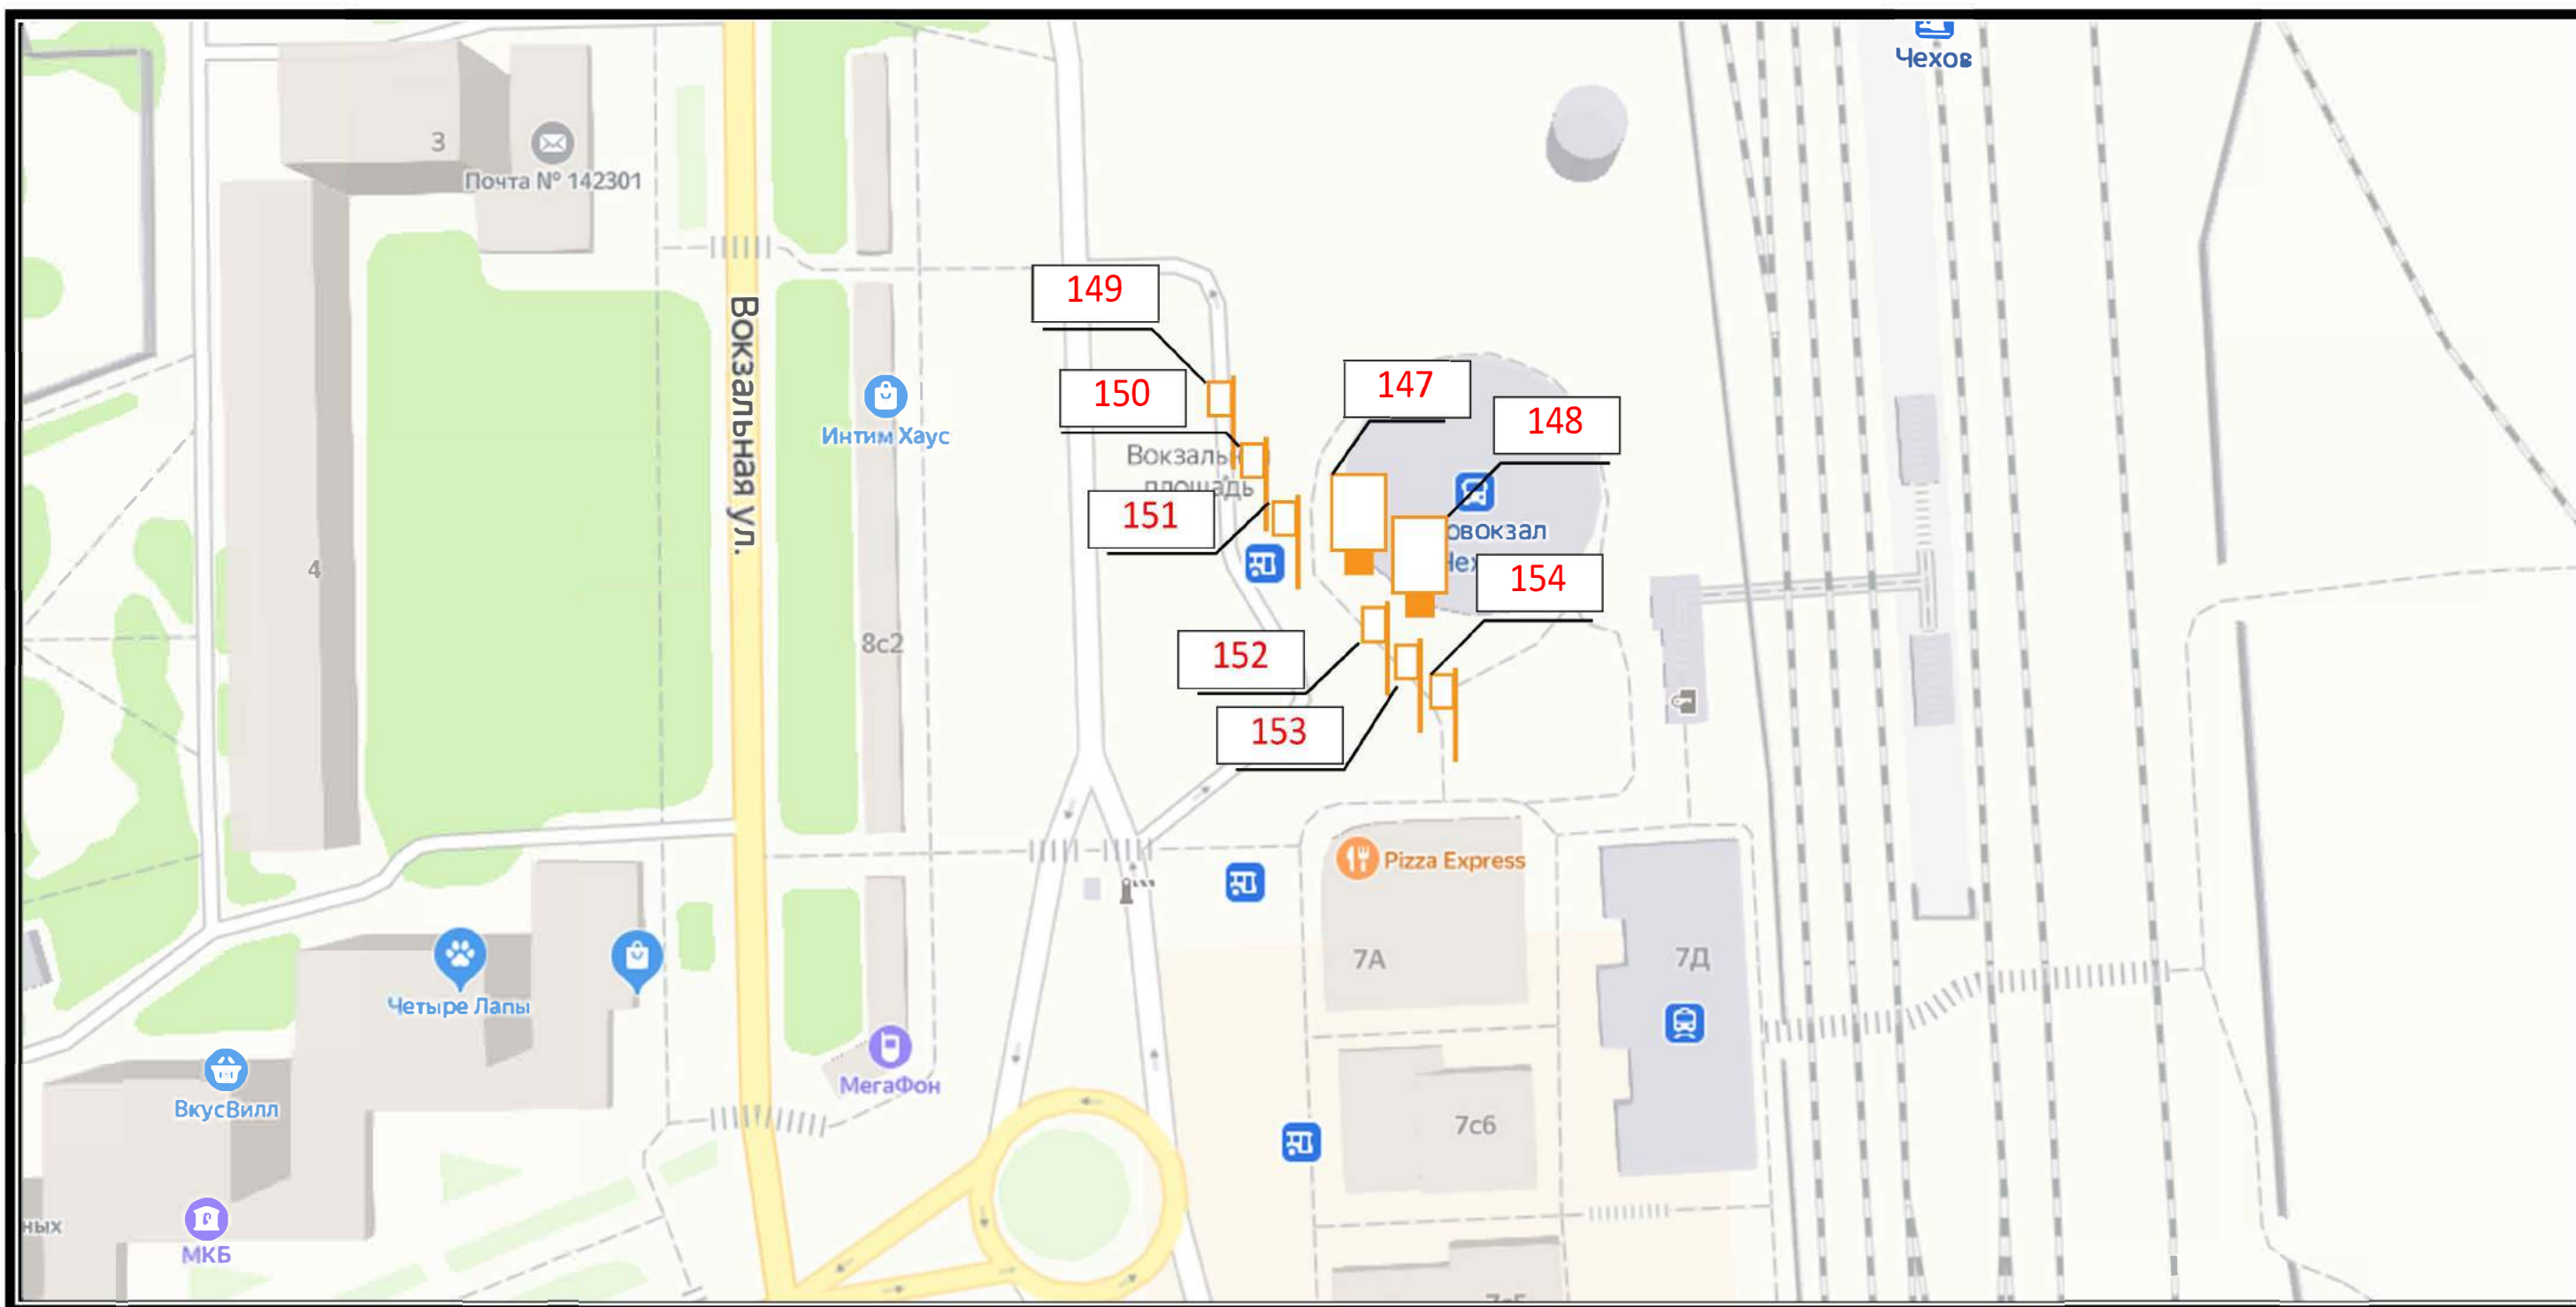

Д 18

СХЕМА РАЗМЕЩЕНИЯ РЕКЛАМНЫХ КОНСТРУКЦИЙ
НА ТЕРРИТОРИИ ГОРОДСКОГО ОКРУГА ЧЕХОВ МОСКОВСКОЙ ОБЛАСТИ

СХЕМА РАЗМЕЩЕНИЯ РЕКЛАМНЫХ КОНСТРУКЦИЙ
НА ТЕРРИТОРИИ ГОРОДСКОГО ОКРУГА ЧЕХОВ МОСКОВСКОЙ ОБЛАСТИ

Сектор Е