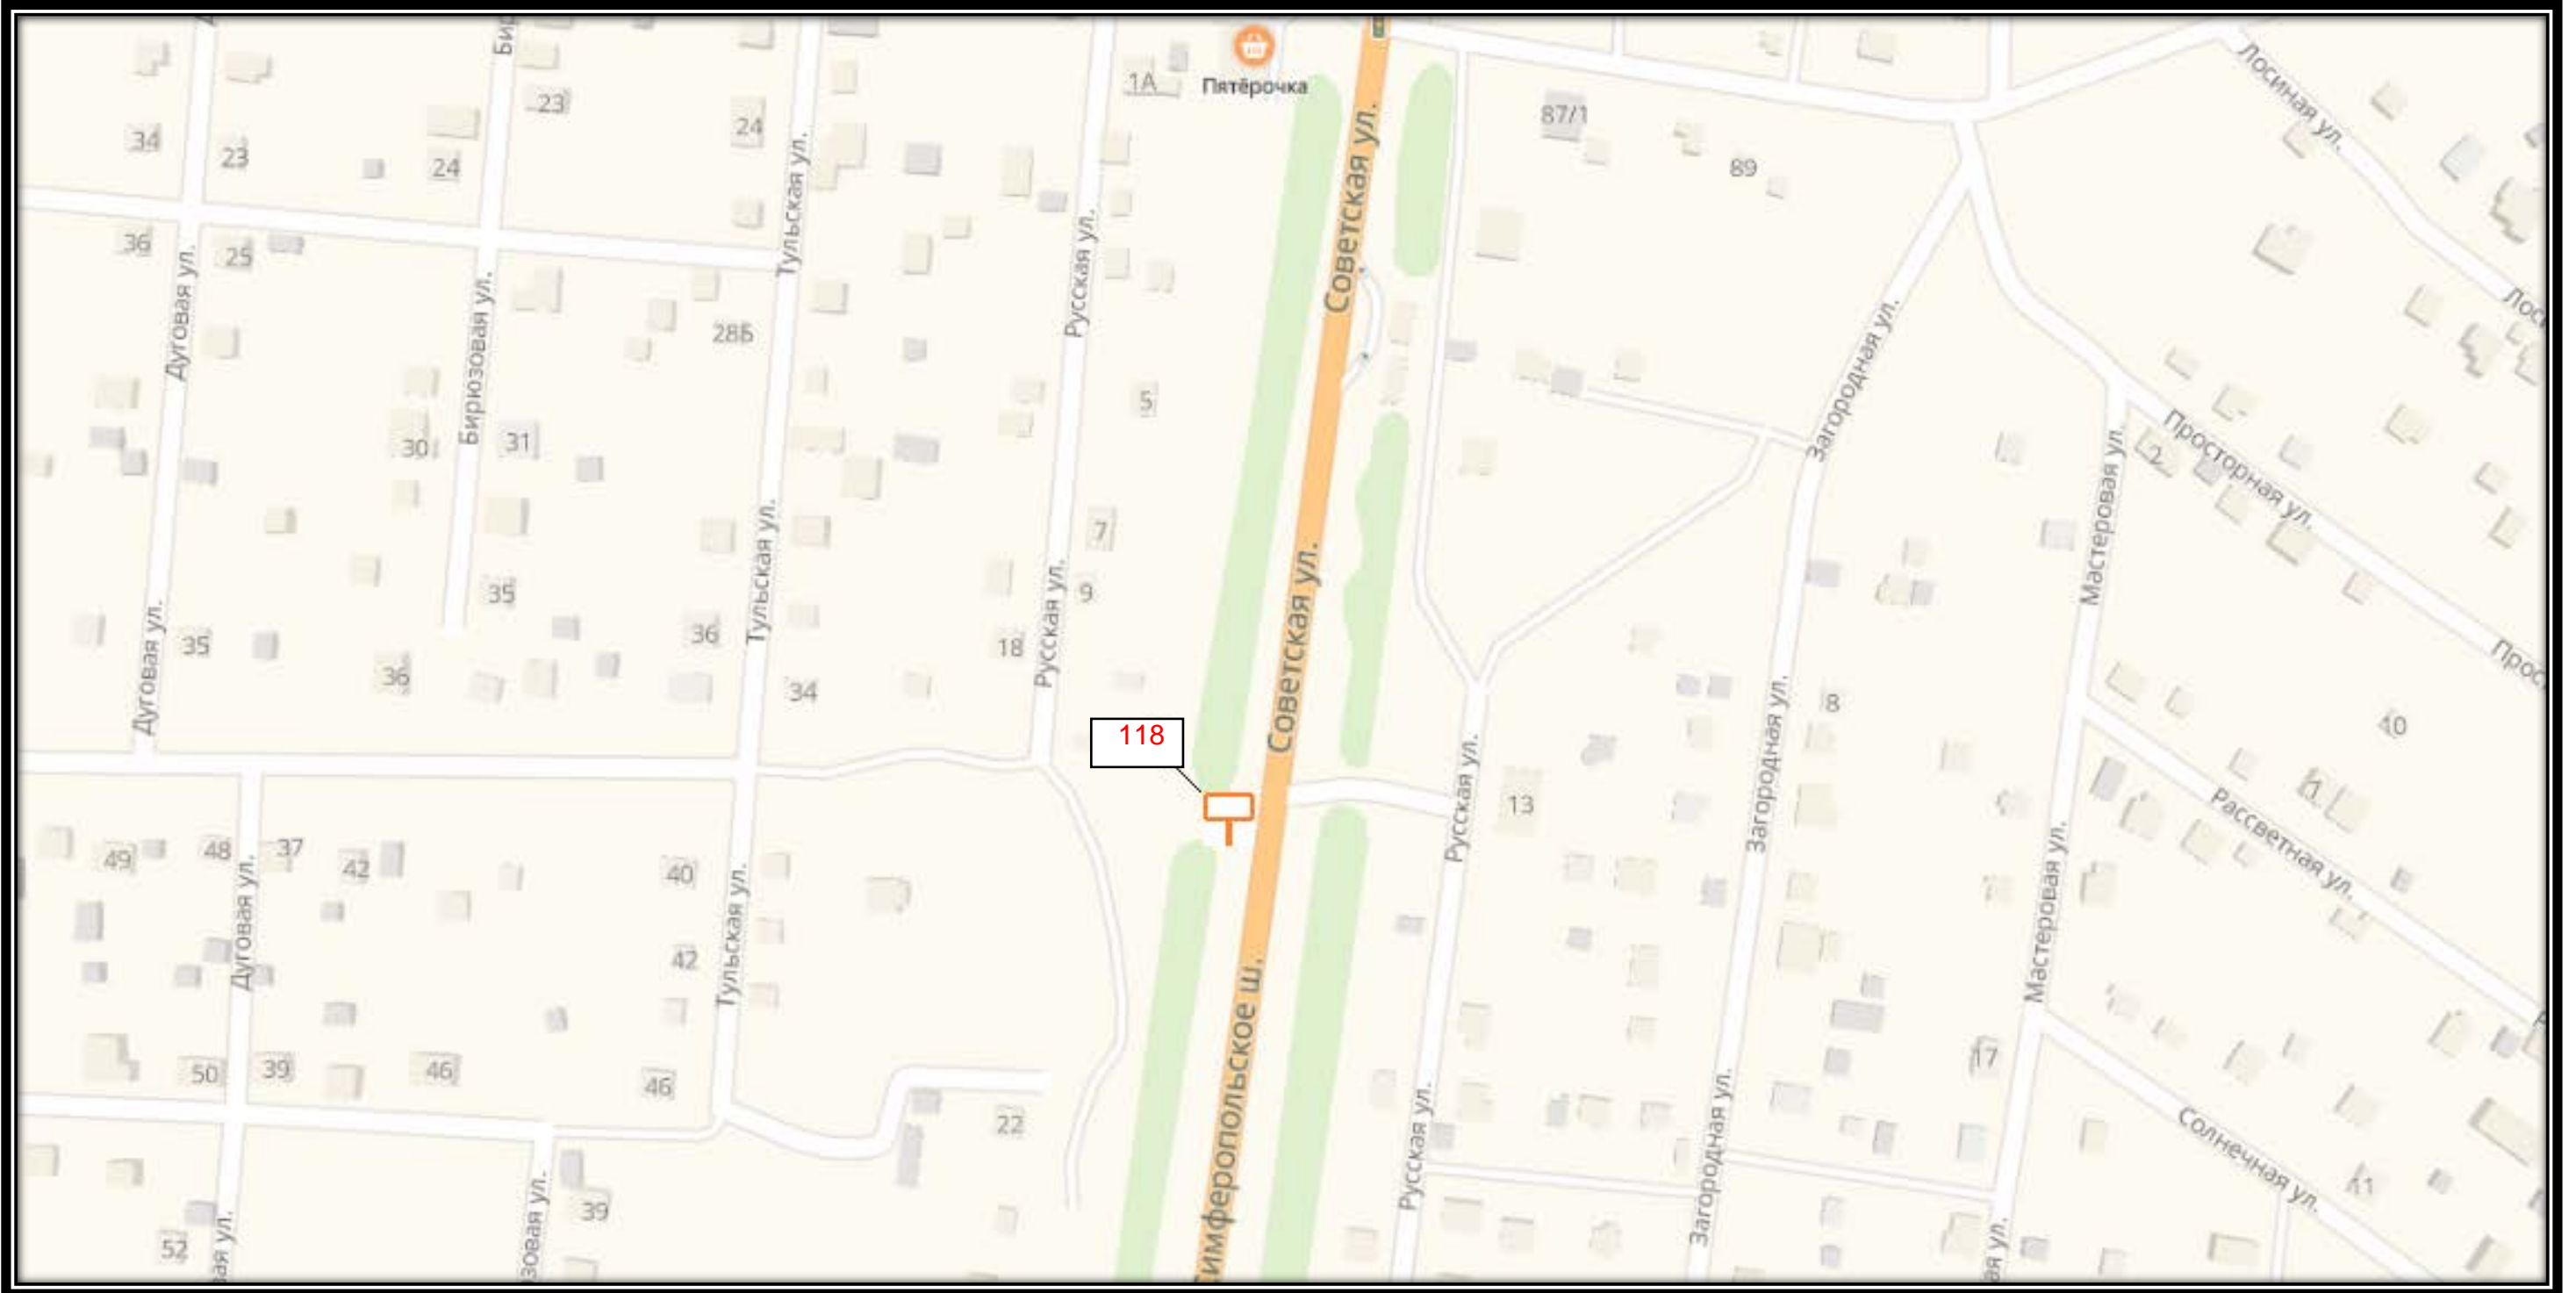

СХЕМА РАЗМЕЩЕНИЯ РЕКЛАМНЫХ КОНСТРУКЦИЙ
НА ТЕРРИТОРИИ ГОРОДСКОГО ОКРУГА ЧЕХОВ МОСКОВСКОЙ ОБЛАСТИ