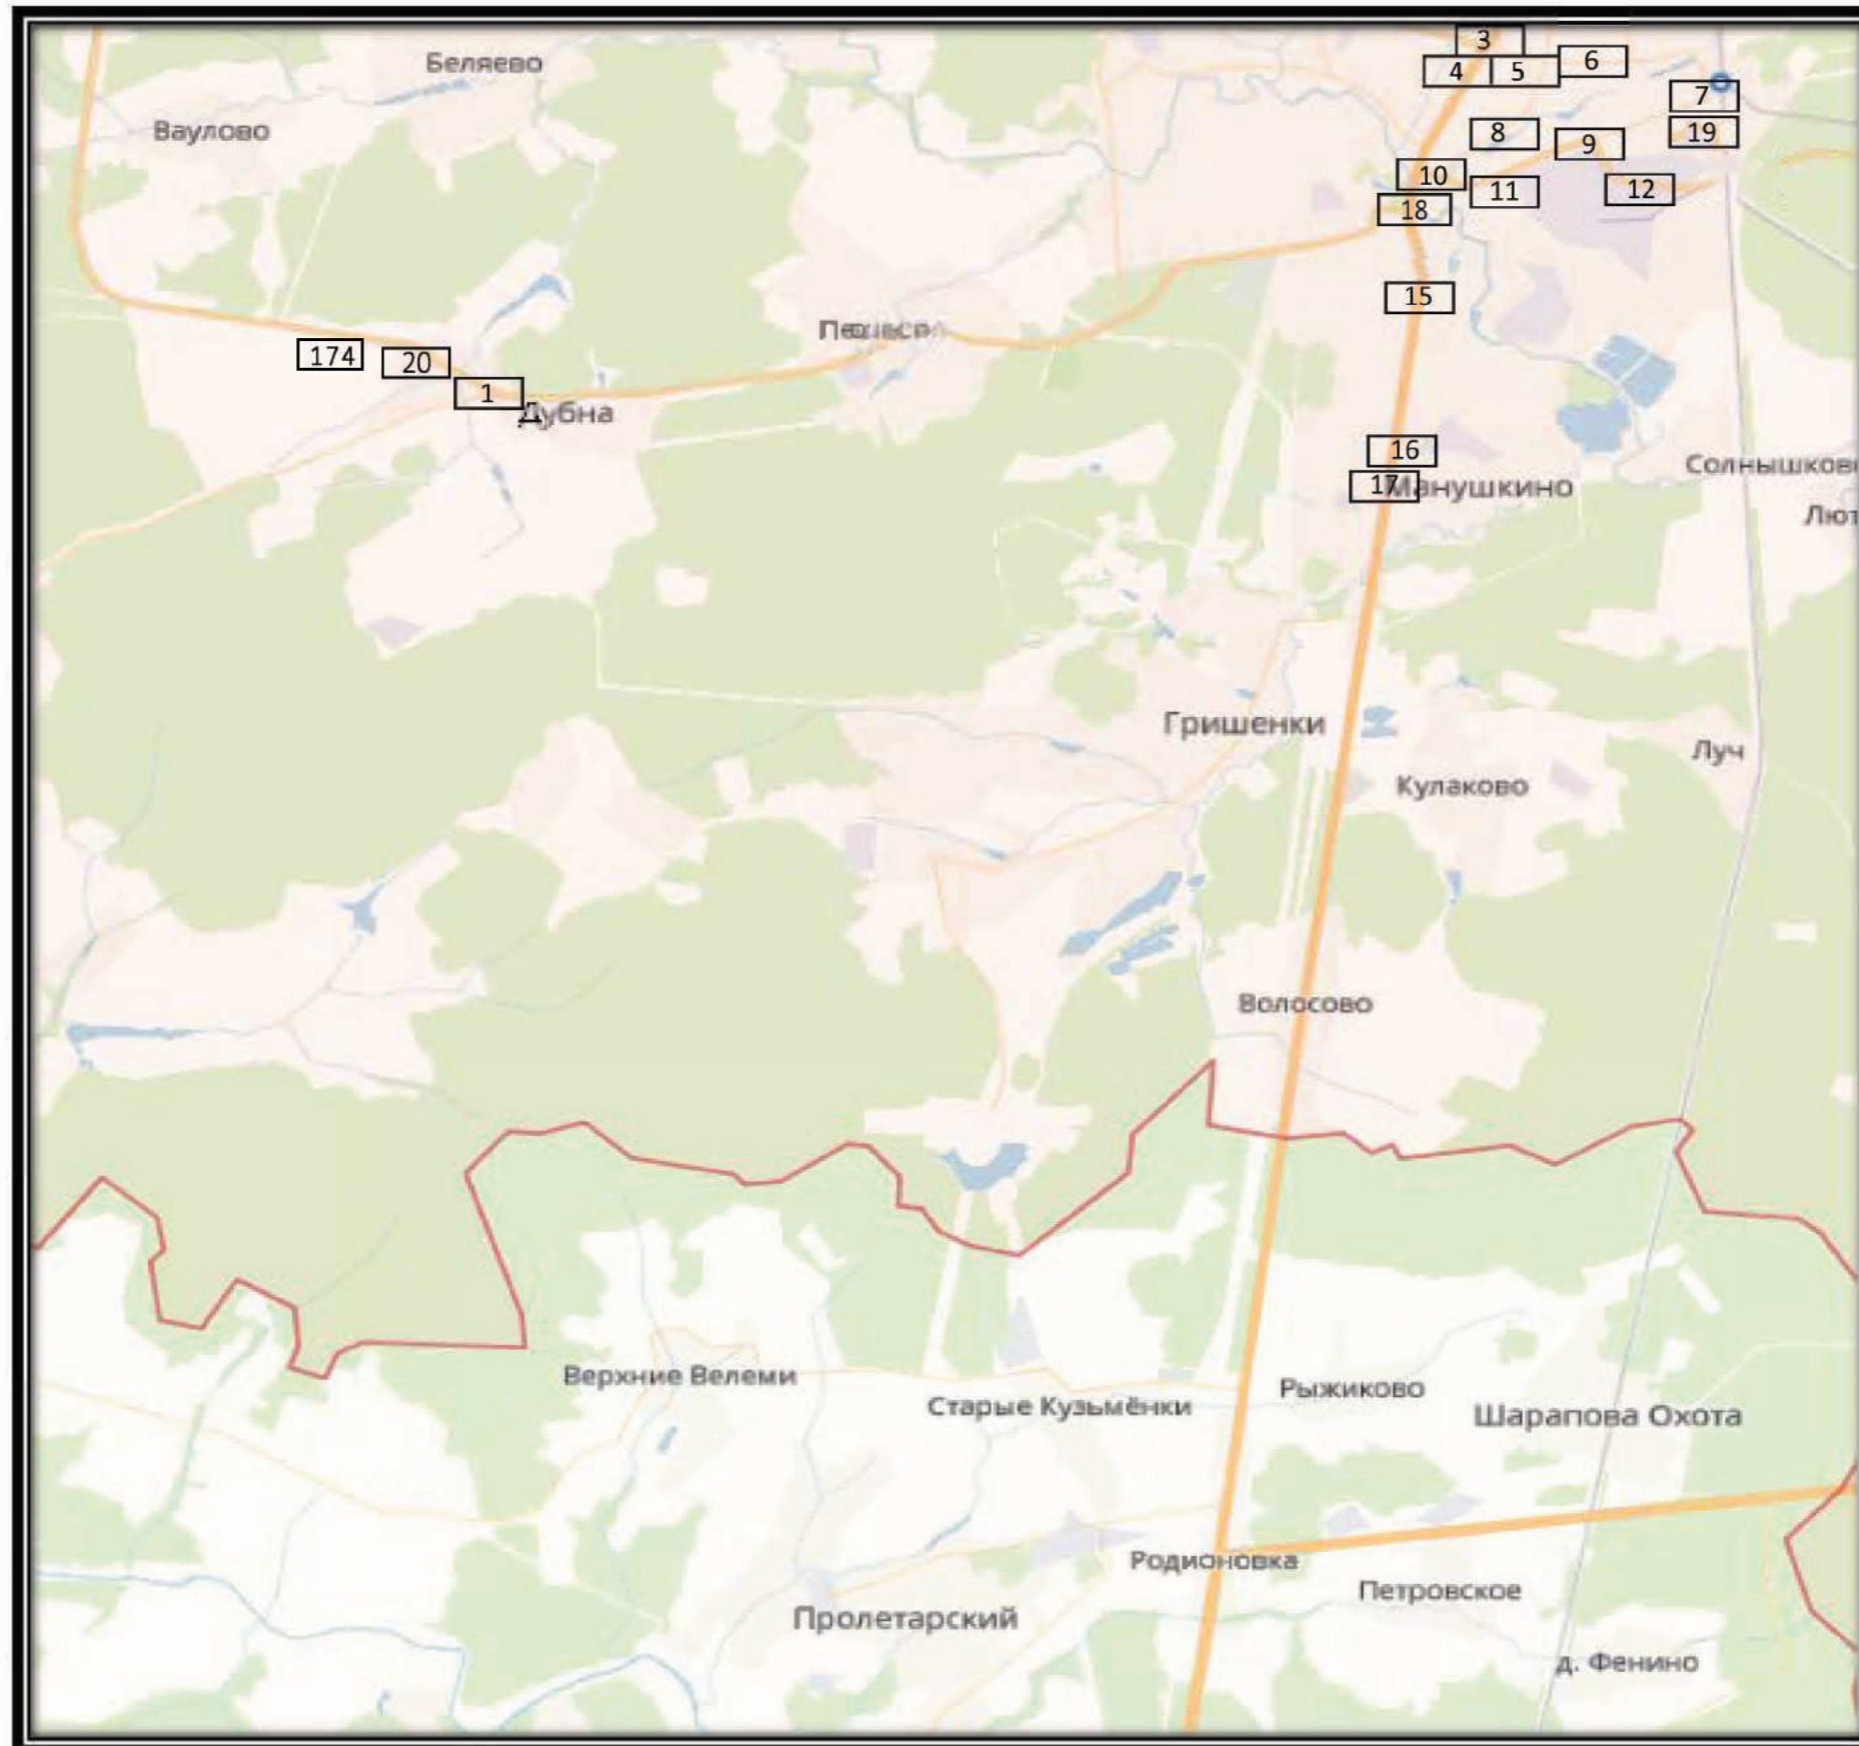

**СХЕМА РАЗМЕЩЕНИЯ РЕКЛАМНЫХ КОНСТРУКЦИЙ
НА ТЕРРИТОРИИ ГОРОДСКОГО ОКРУГА ЧЕХОВ МОСКОВСКОЙ ОБЛАСТИ**

Сектор Д

СХЕМА РАЗМЕЩЕНИЯ РЕКЛАМНЫХ КОНСТРУКЦИЙ
НА ТЕРРИТОРИИ ГОРОДСКОГО ОКРУГА ЧЕХОВ МОСКОВСКОЙ ОБЛАСТИ