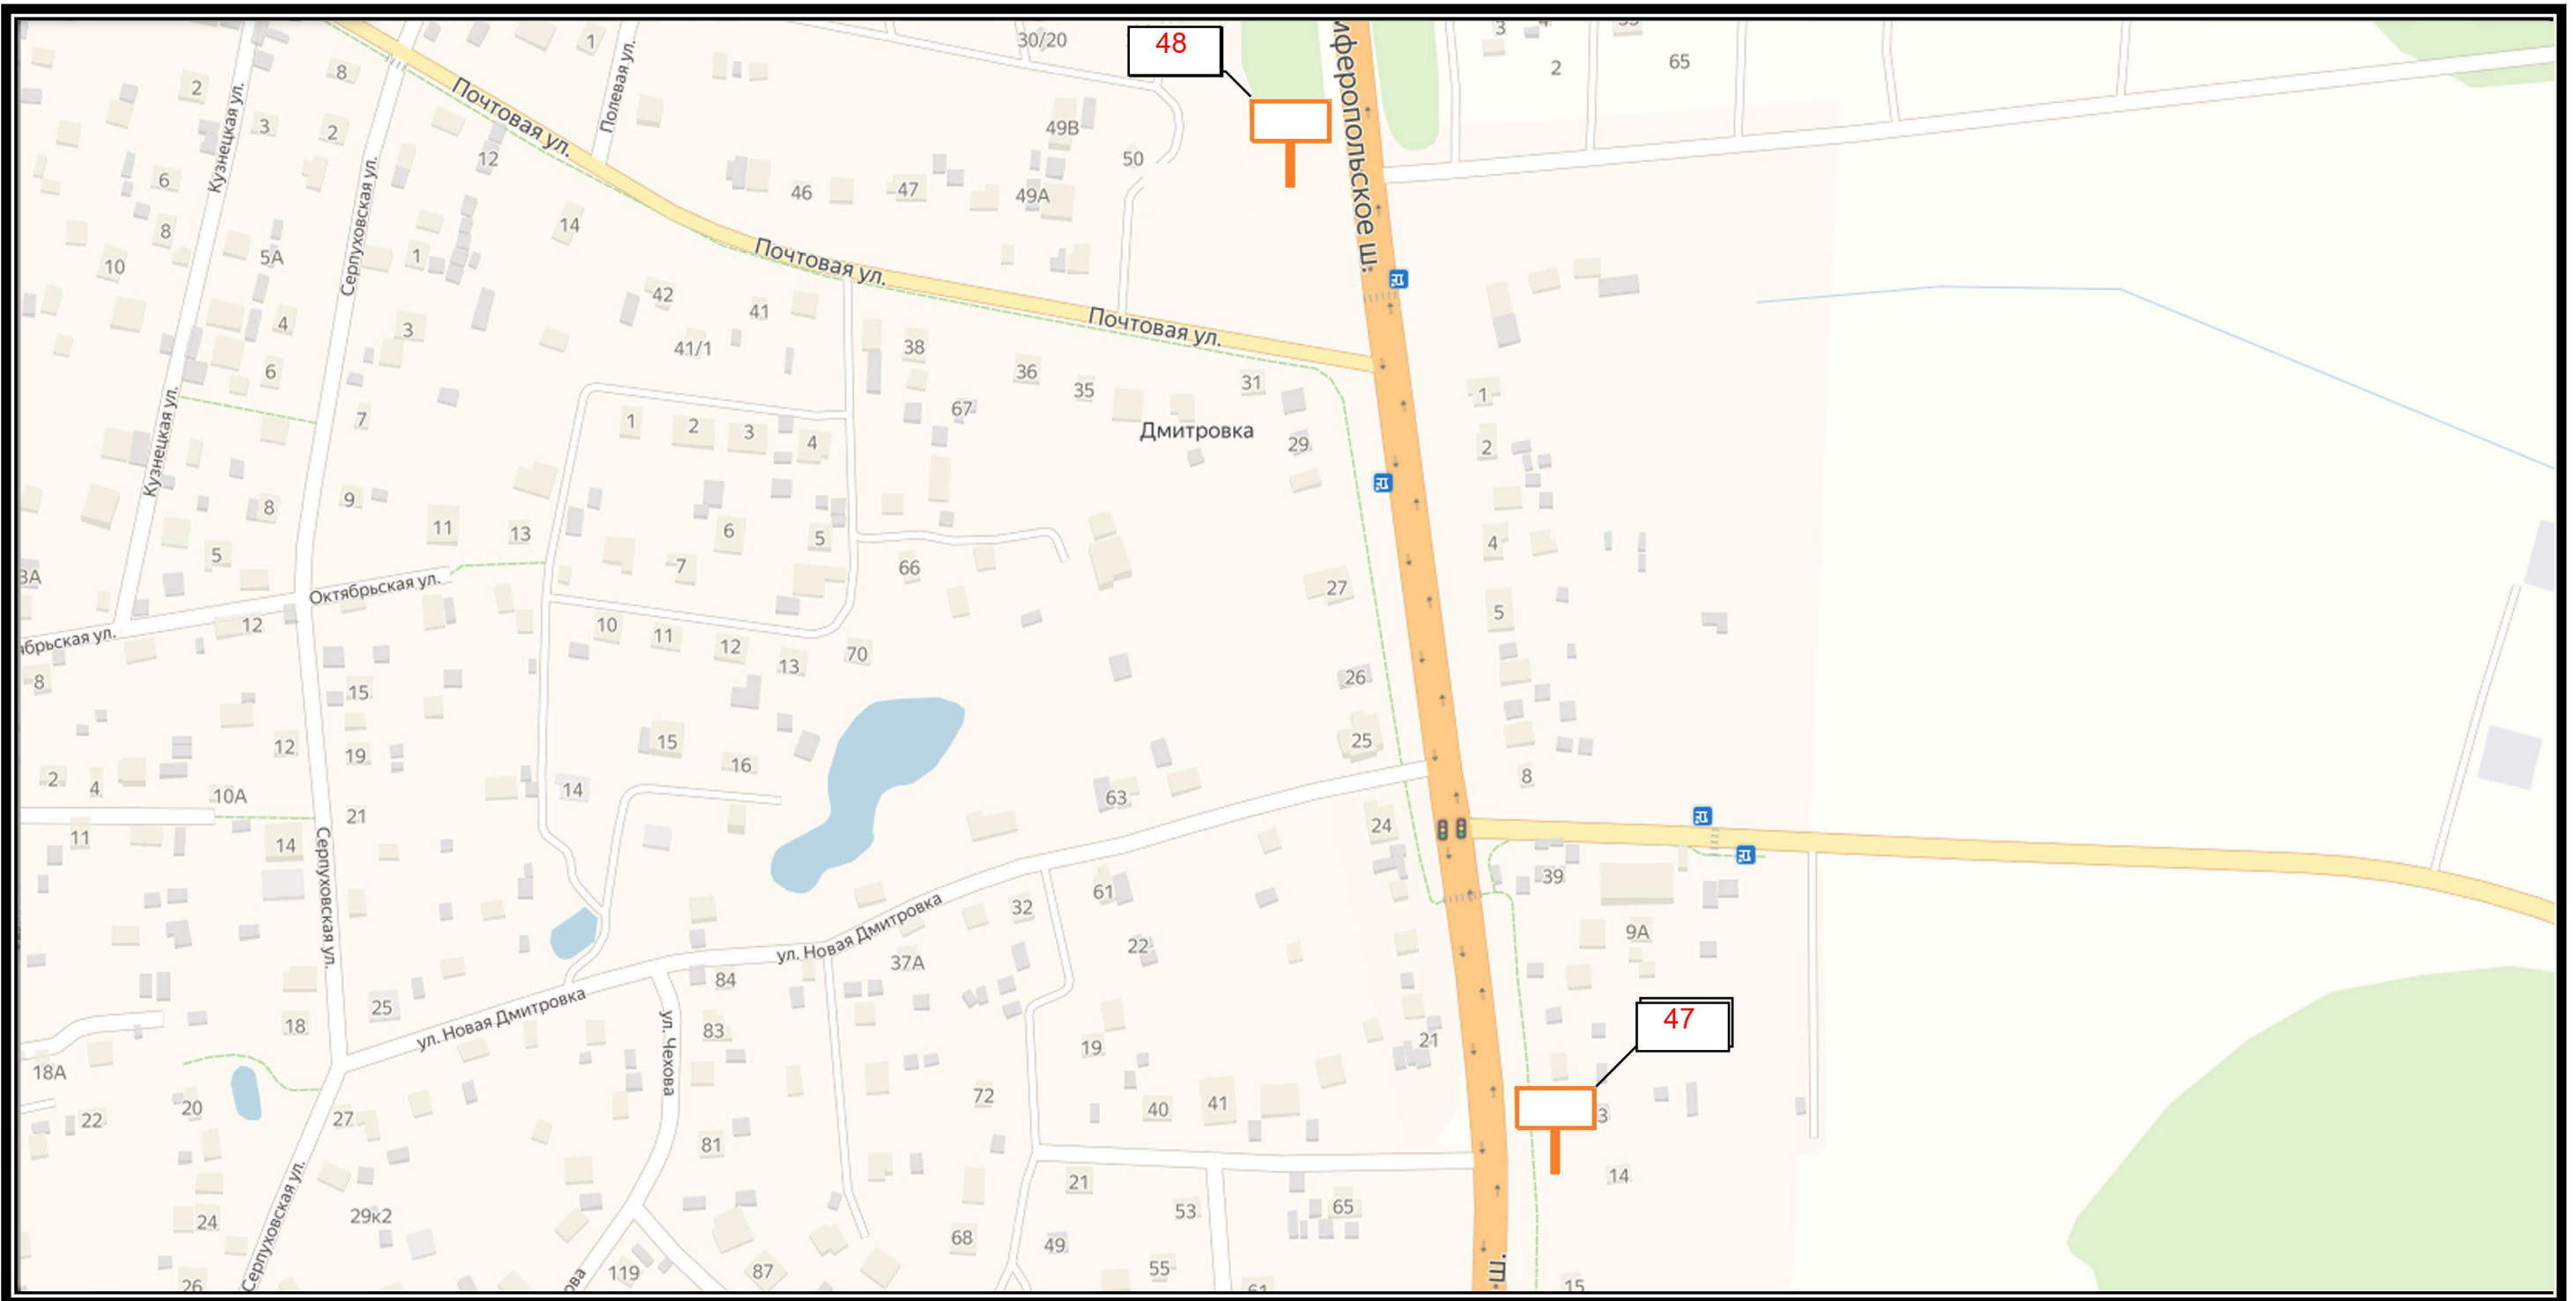

**СХЕМА РАЗМЕЩЕНИЯ РЕКЛАМНЫХ КОНСТРУКЦИЙ
НА ТЕРРИТОРИИ ГОРОДСКОГО ОКРУГА ЧЕХОВ МОСКОВСКОЙ ОБЛАСТИ**

Б 16