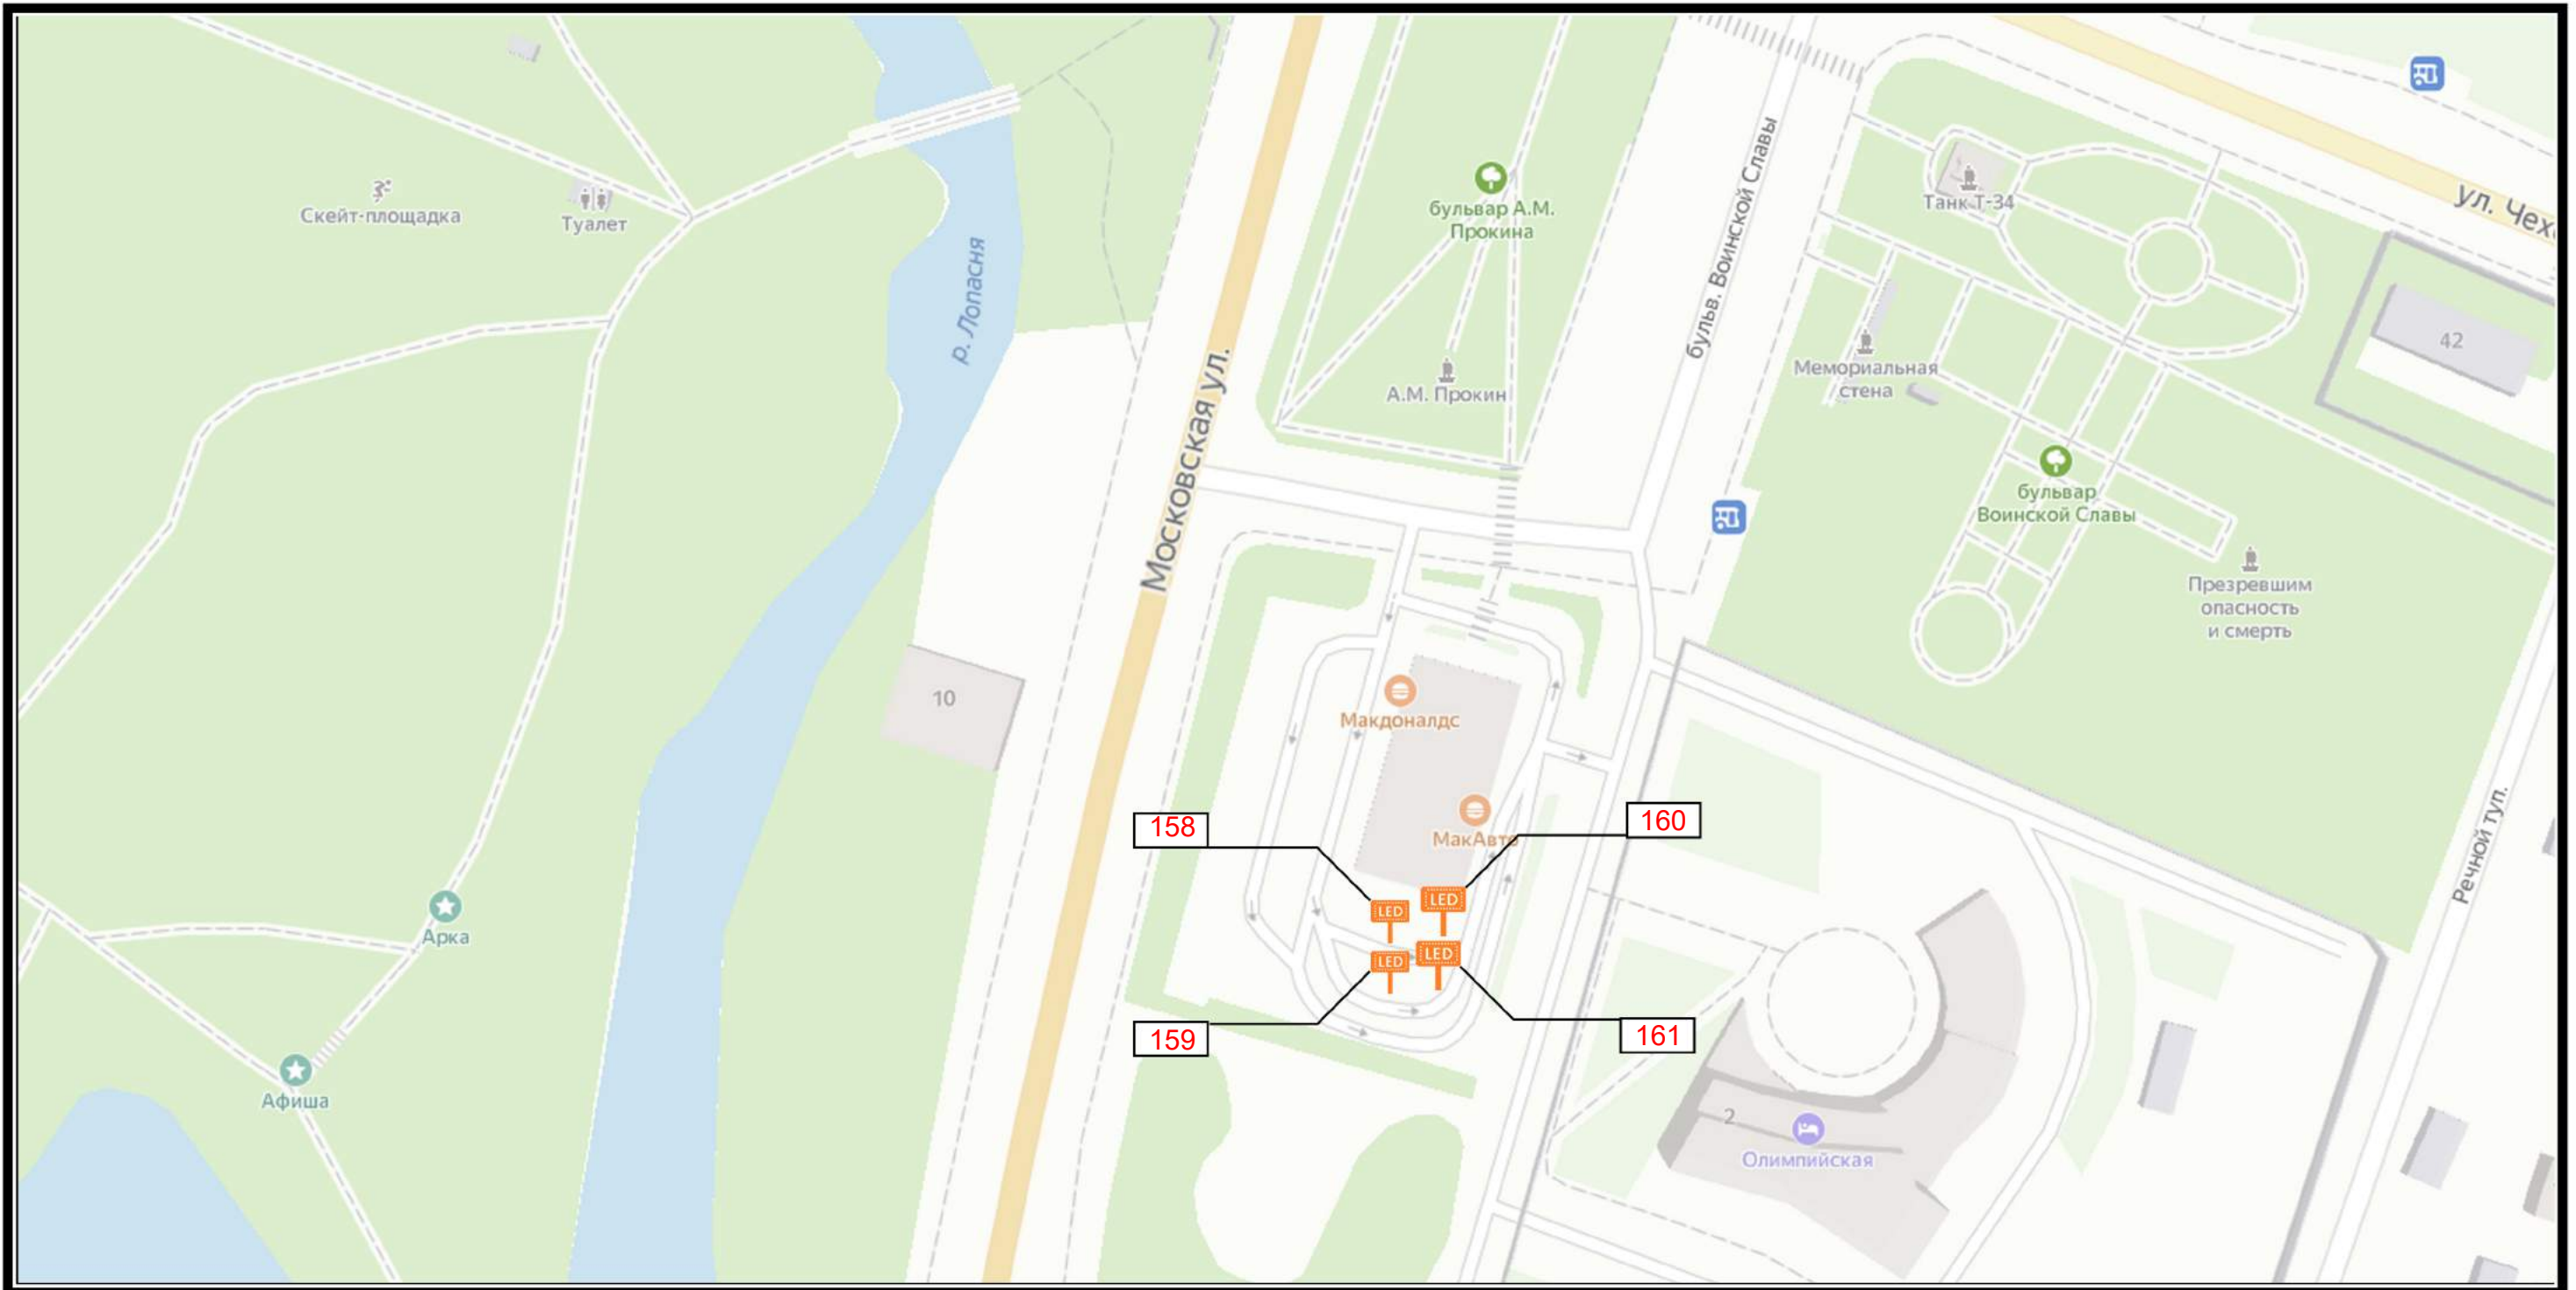

Д 18

СХЕМА РАЗМЕЩЕНИЯ РЕКЛАМНЫХ КОНСТРУКЦИЙ
НА ТЕРРИТОРИИ ГОРОДСКОГО ОКРУГА ЧЕХОВ МОСКОВСКОЙ ОБЛАСТИ

СХЕМА РАЗМЕЩЕНИЯ РЕКЛАМНЫХ КОНСТРУКЦИЙ
НА ТЕРРИТОРИИ ГОРОДСКОГО ОКРУГА ЧЕХОВ МОСКОВСКОЙ ОБЛАСТИ

Сектор Е