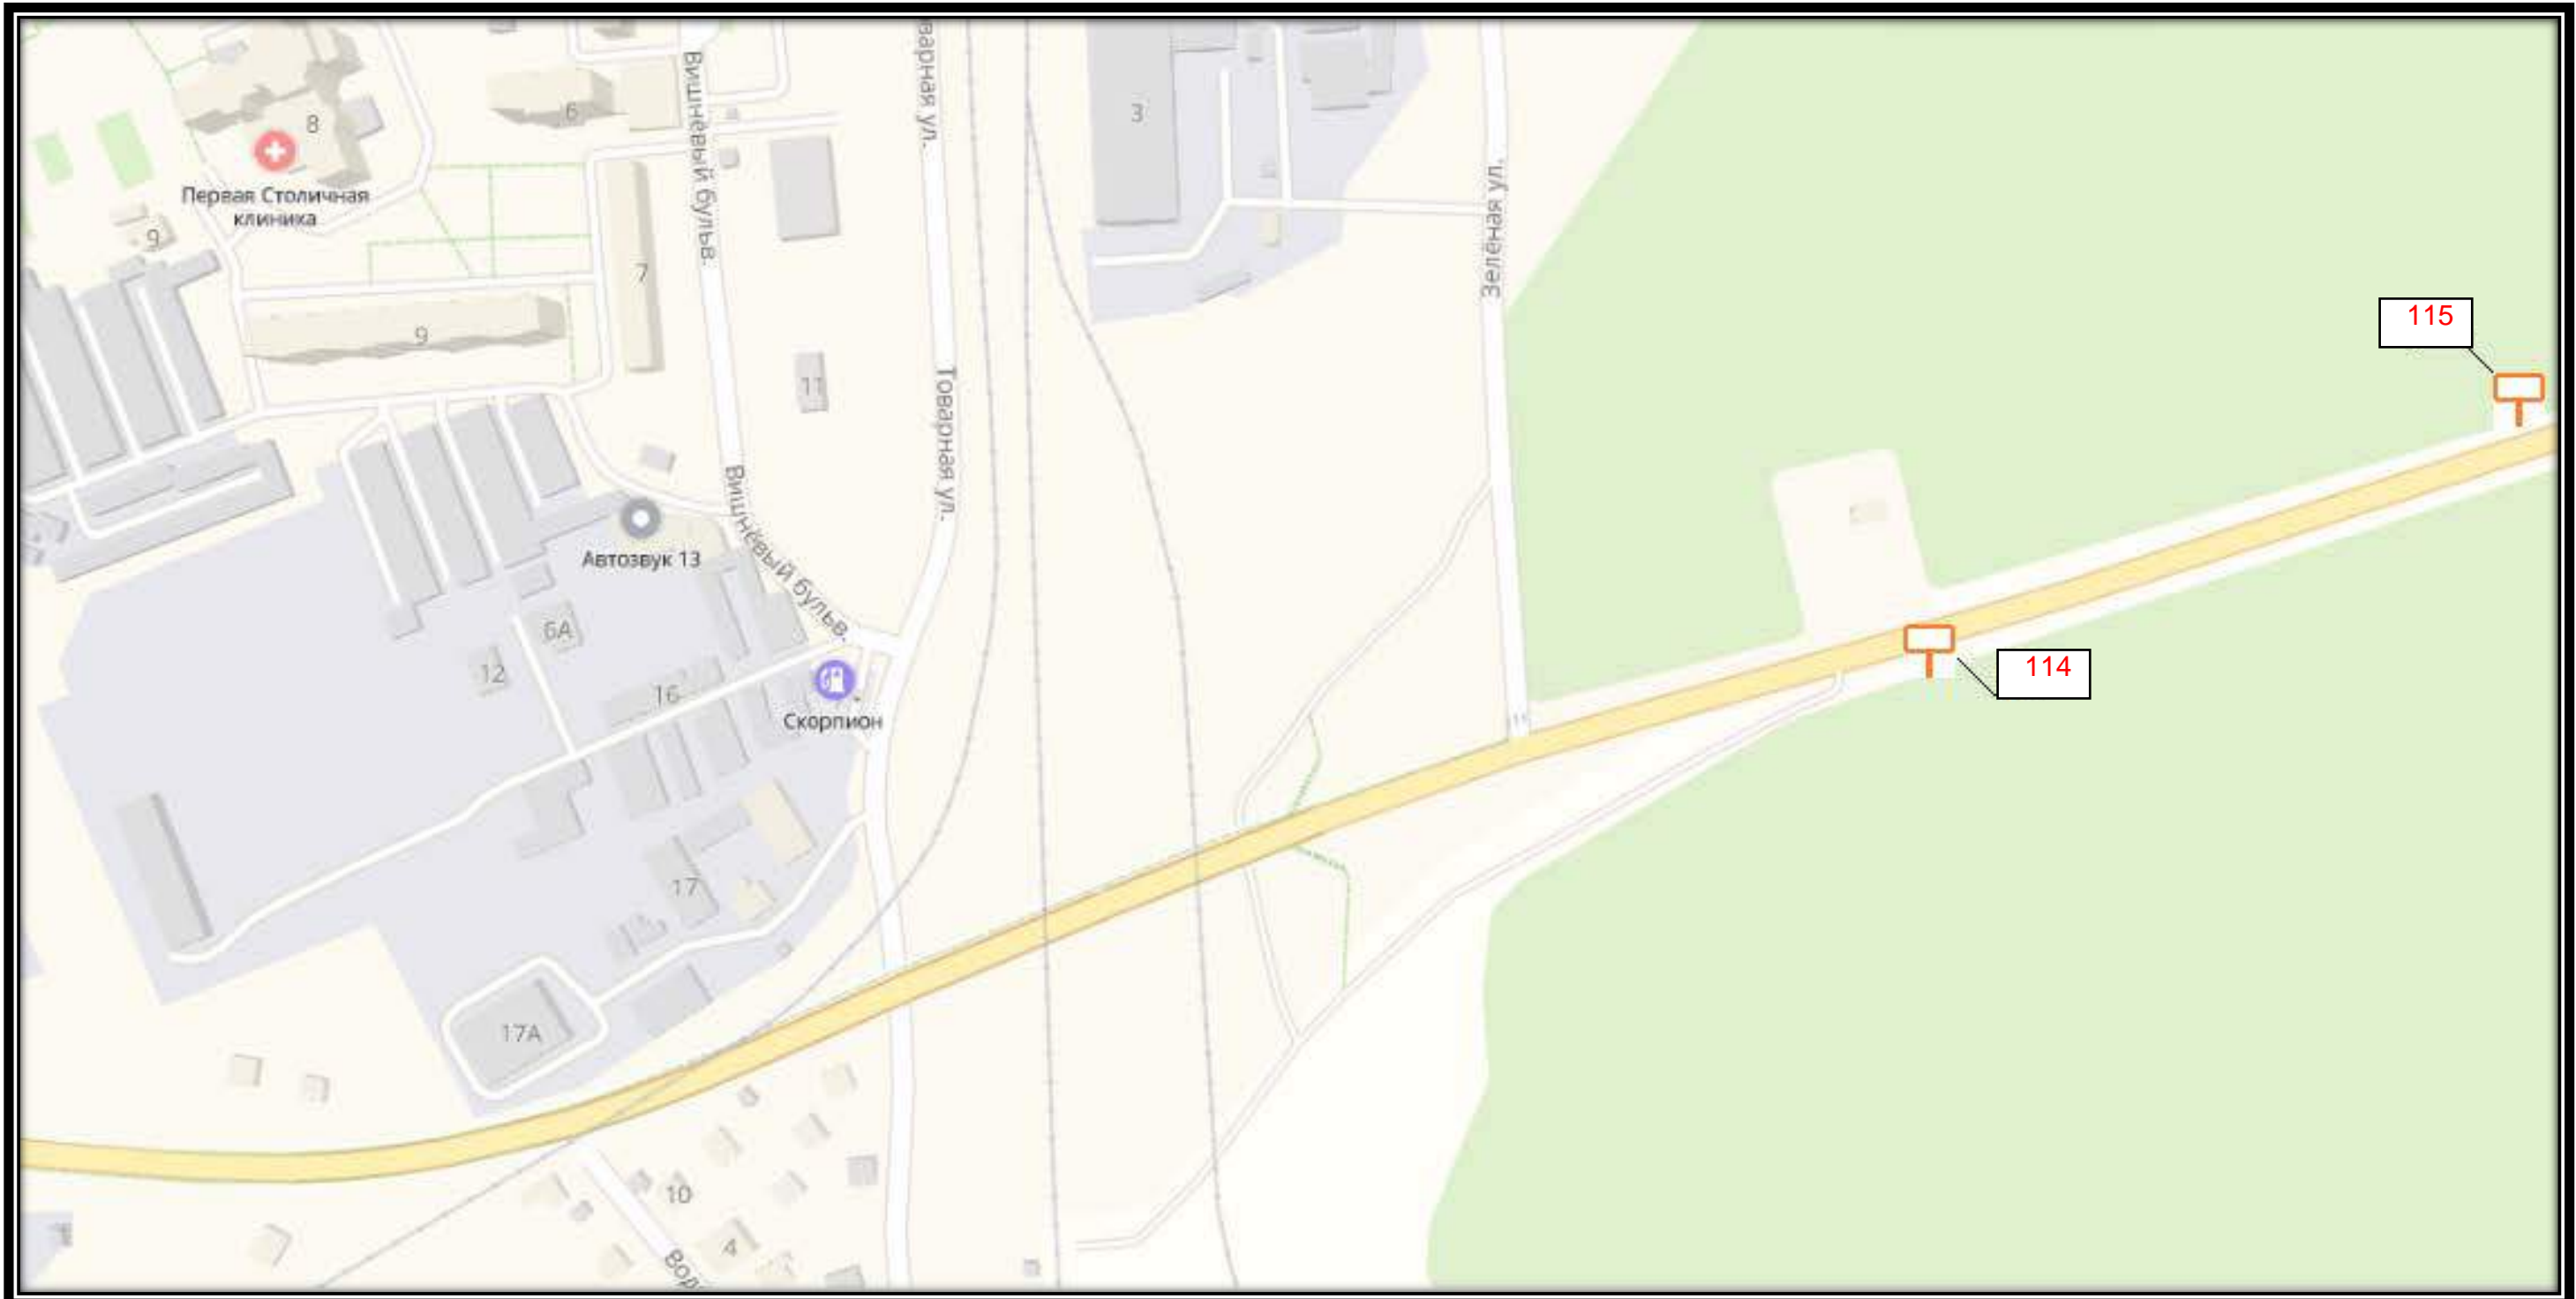

СХЕМА РАЗМЕЩЕНИЯ РЕКЛАМНЫХ КОНСТРУКЦИЙ
НА ТЕРРИТОРИИ ГОРОДСКОГО ОКРУГА ЧЕХОВ МОСКОВСКОЙ ОБЛАСТИ

Д 13

СХЕМА РАЗМЕЩЕНИЯ РЕКЛАМНЫХ КОНСТРУКЦИЙ
НА ТЕРРИТОРИИ ГОРОДСКОГО ОКРУГА ЧЕХОВ МОСКОВСКОЙ ОБЛАСТИ

Д 14

СХЕМА РАЗМЕЩЕНИЯ РЕКЛАМНЫХ КОНСТРУКЦИЙ
НА ТЕРРИТОРИИ ГОРОДСКОГО ОКРУГА ЧЕХОВ МОСКОВСКОЙ ОБЛАСТИ