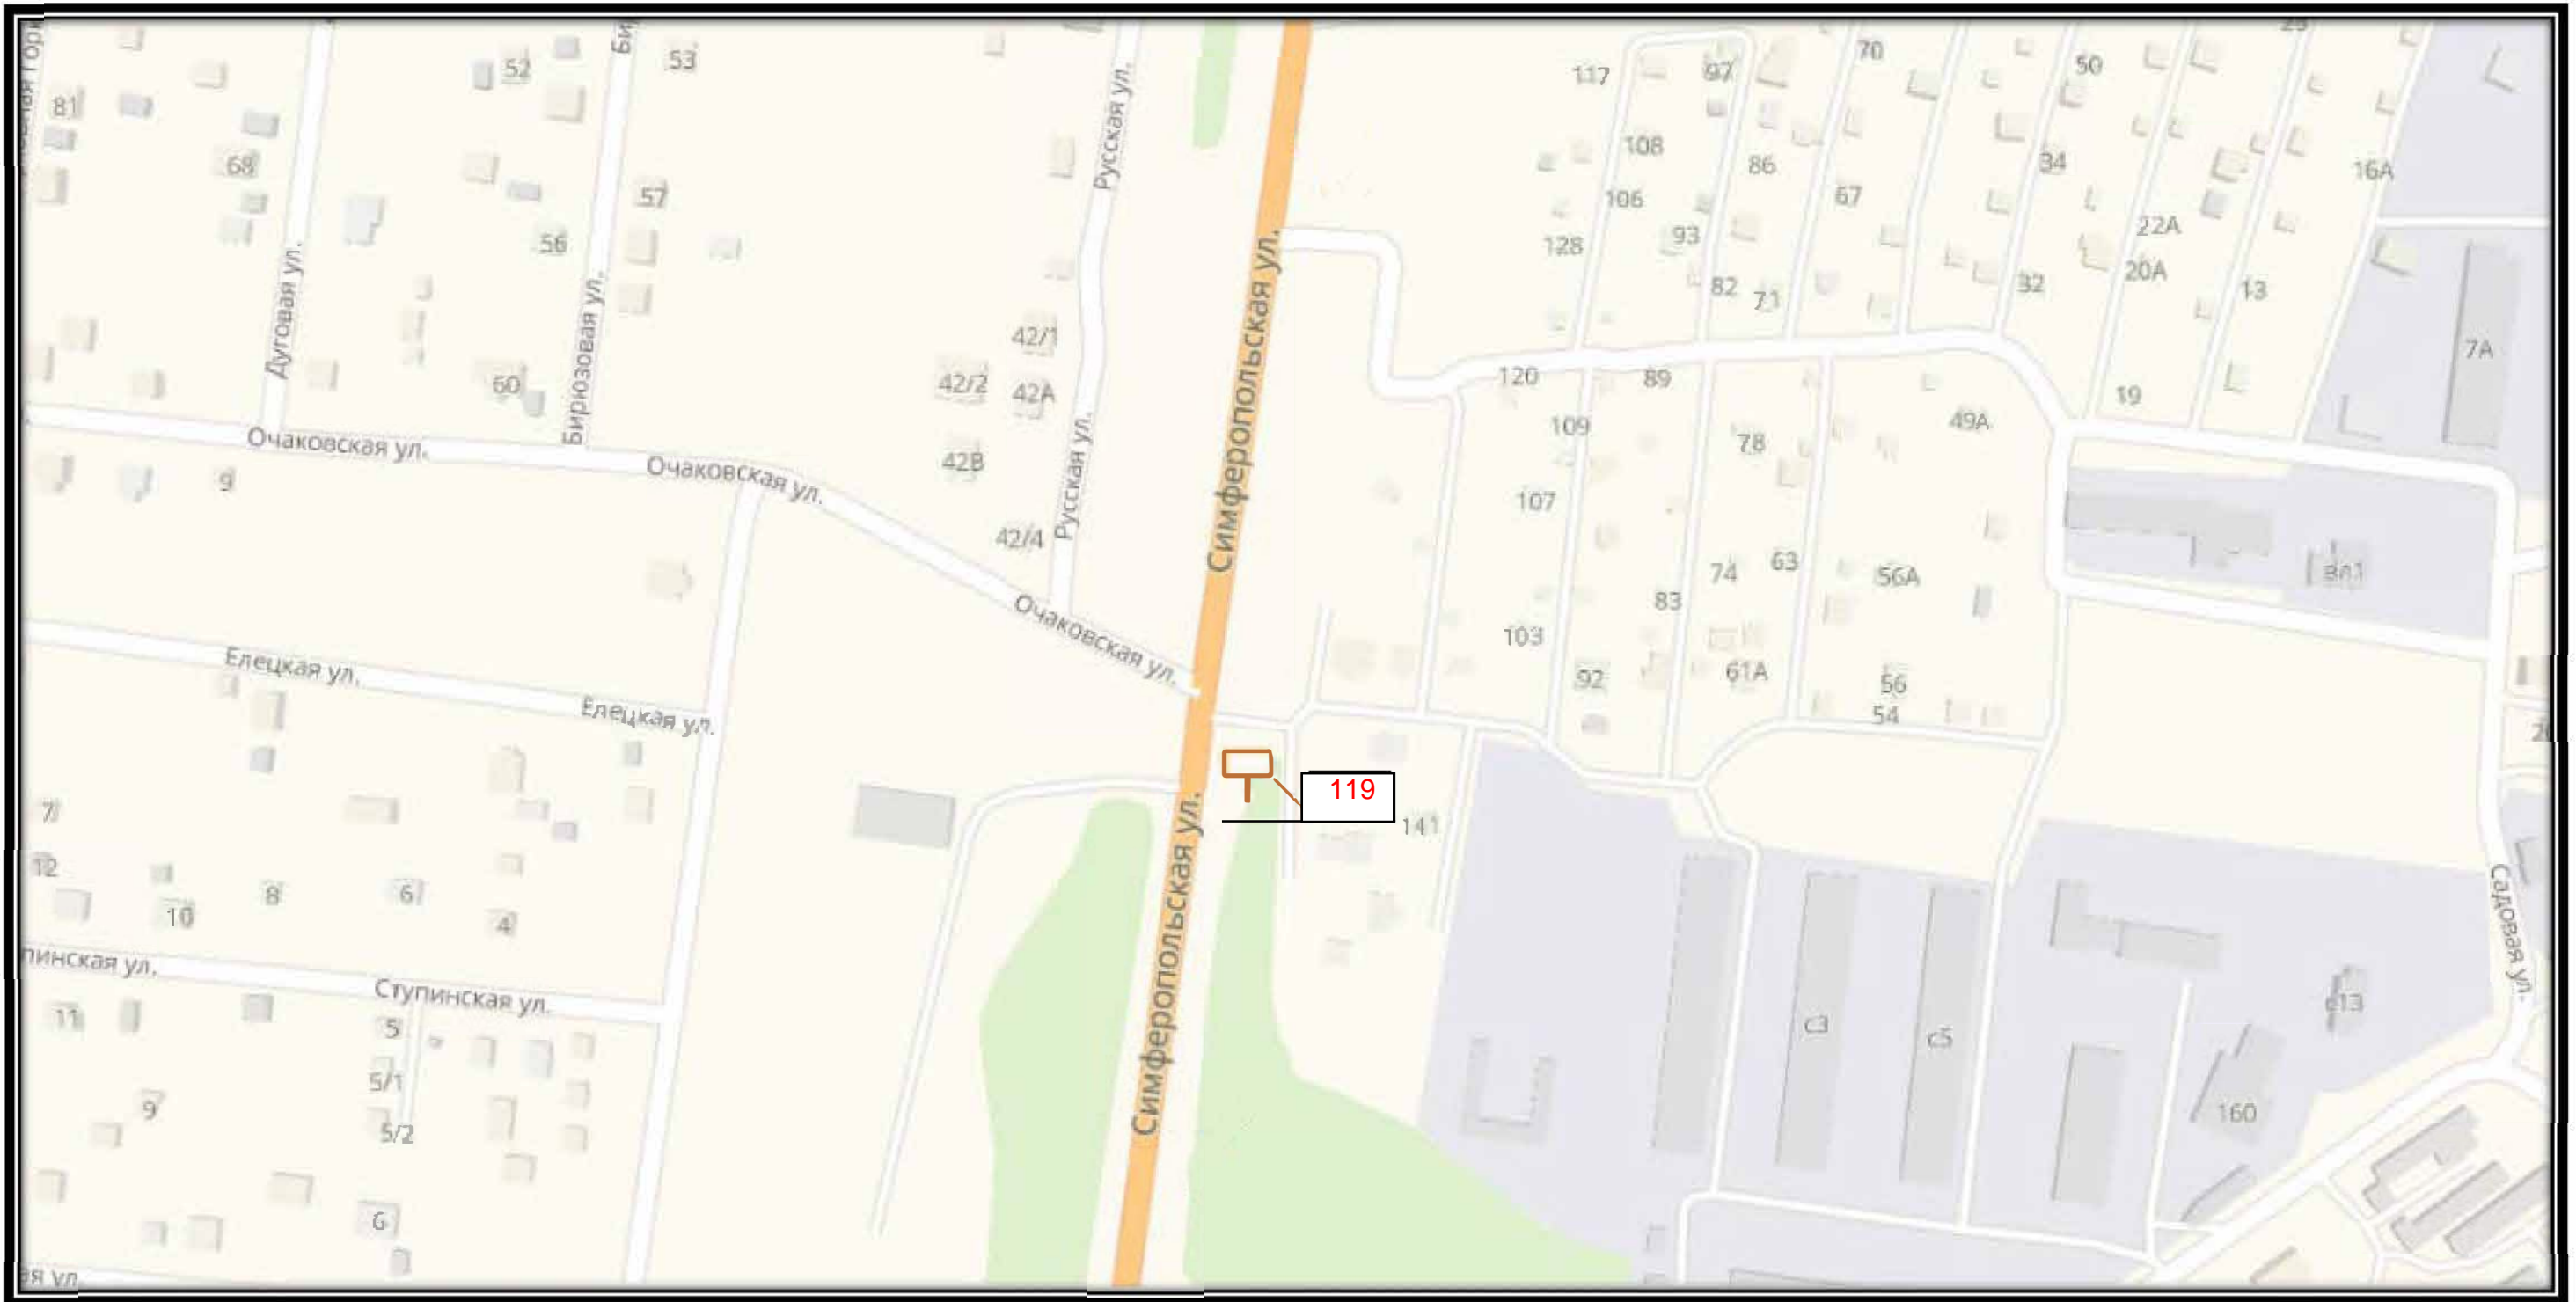

СХЕМА РАЗМЕЩЕНИЯ РЕКЛАМНЫХ КОНСТРУКЦИЙ
НА ТЕРРИТОРИИ ГОРОДСКОГО ОКРУГА ЧЕХОВ МОСКОВСКОЙ ОБЛАСТИ

Д 16

СХЕМА РАЗМЕЩЕНИЯ РЕКЛАМНЫХ КОНСТРУКЦИЙ
НА ТЕРРИТОРИИ ГОРОДСКОГО ОКРУГА ЧЕХОВ МОСКОВСКОЙ ОБЛАСТИ

Д 17

СХЕМА РАЗМЕЩЕНИЯ РЕКЛАМНЫХ КОНСТРУКЦИЙ
НА ТЕРРИТОРИИ ГОРОДСКОГО ОКРУГА ЧЕХОВ МОСКОВСКОЙ ОБЛАСТИ