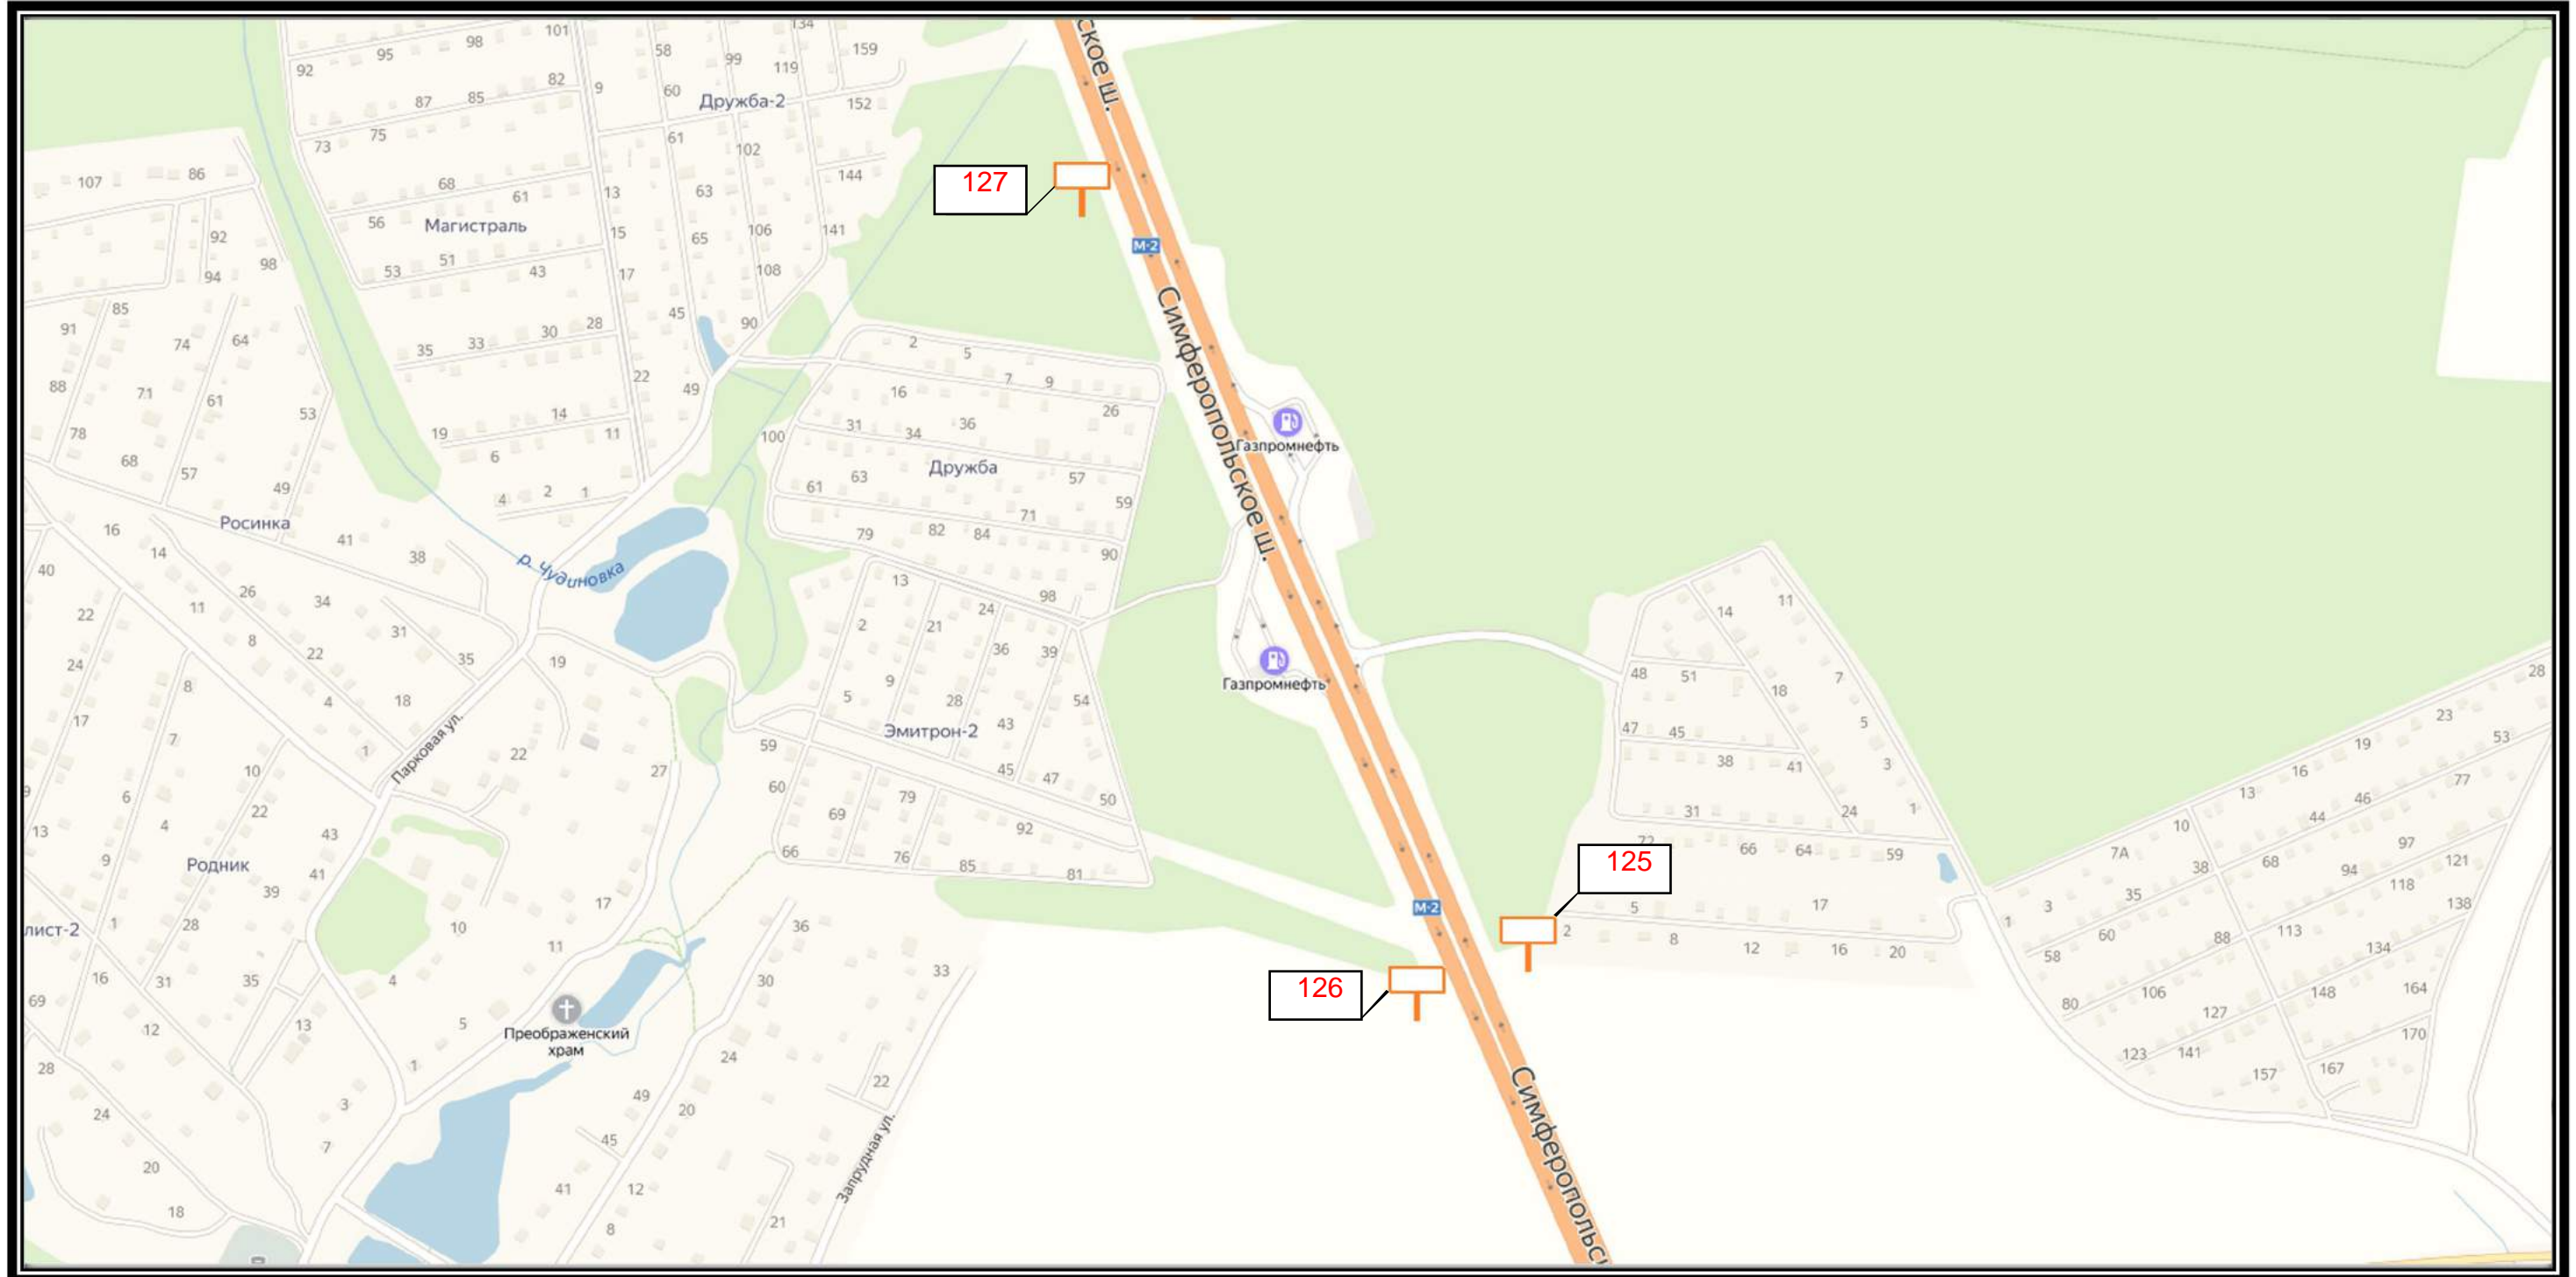

**СХЕМА РАЗМЕЩЕНИЯ РЕКЛАМНЫХ КОНСТРУКЦИЙ
НА ТЕРРИТОРИИ ГОРОДСКОГО ОКРУГА ЧЕХОВ МОСКОВСКОЙ ОБЛАСТИ**

E 1