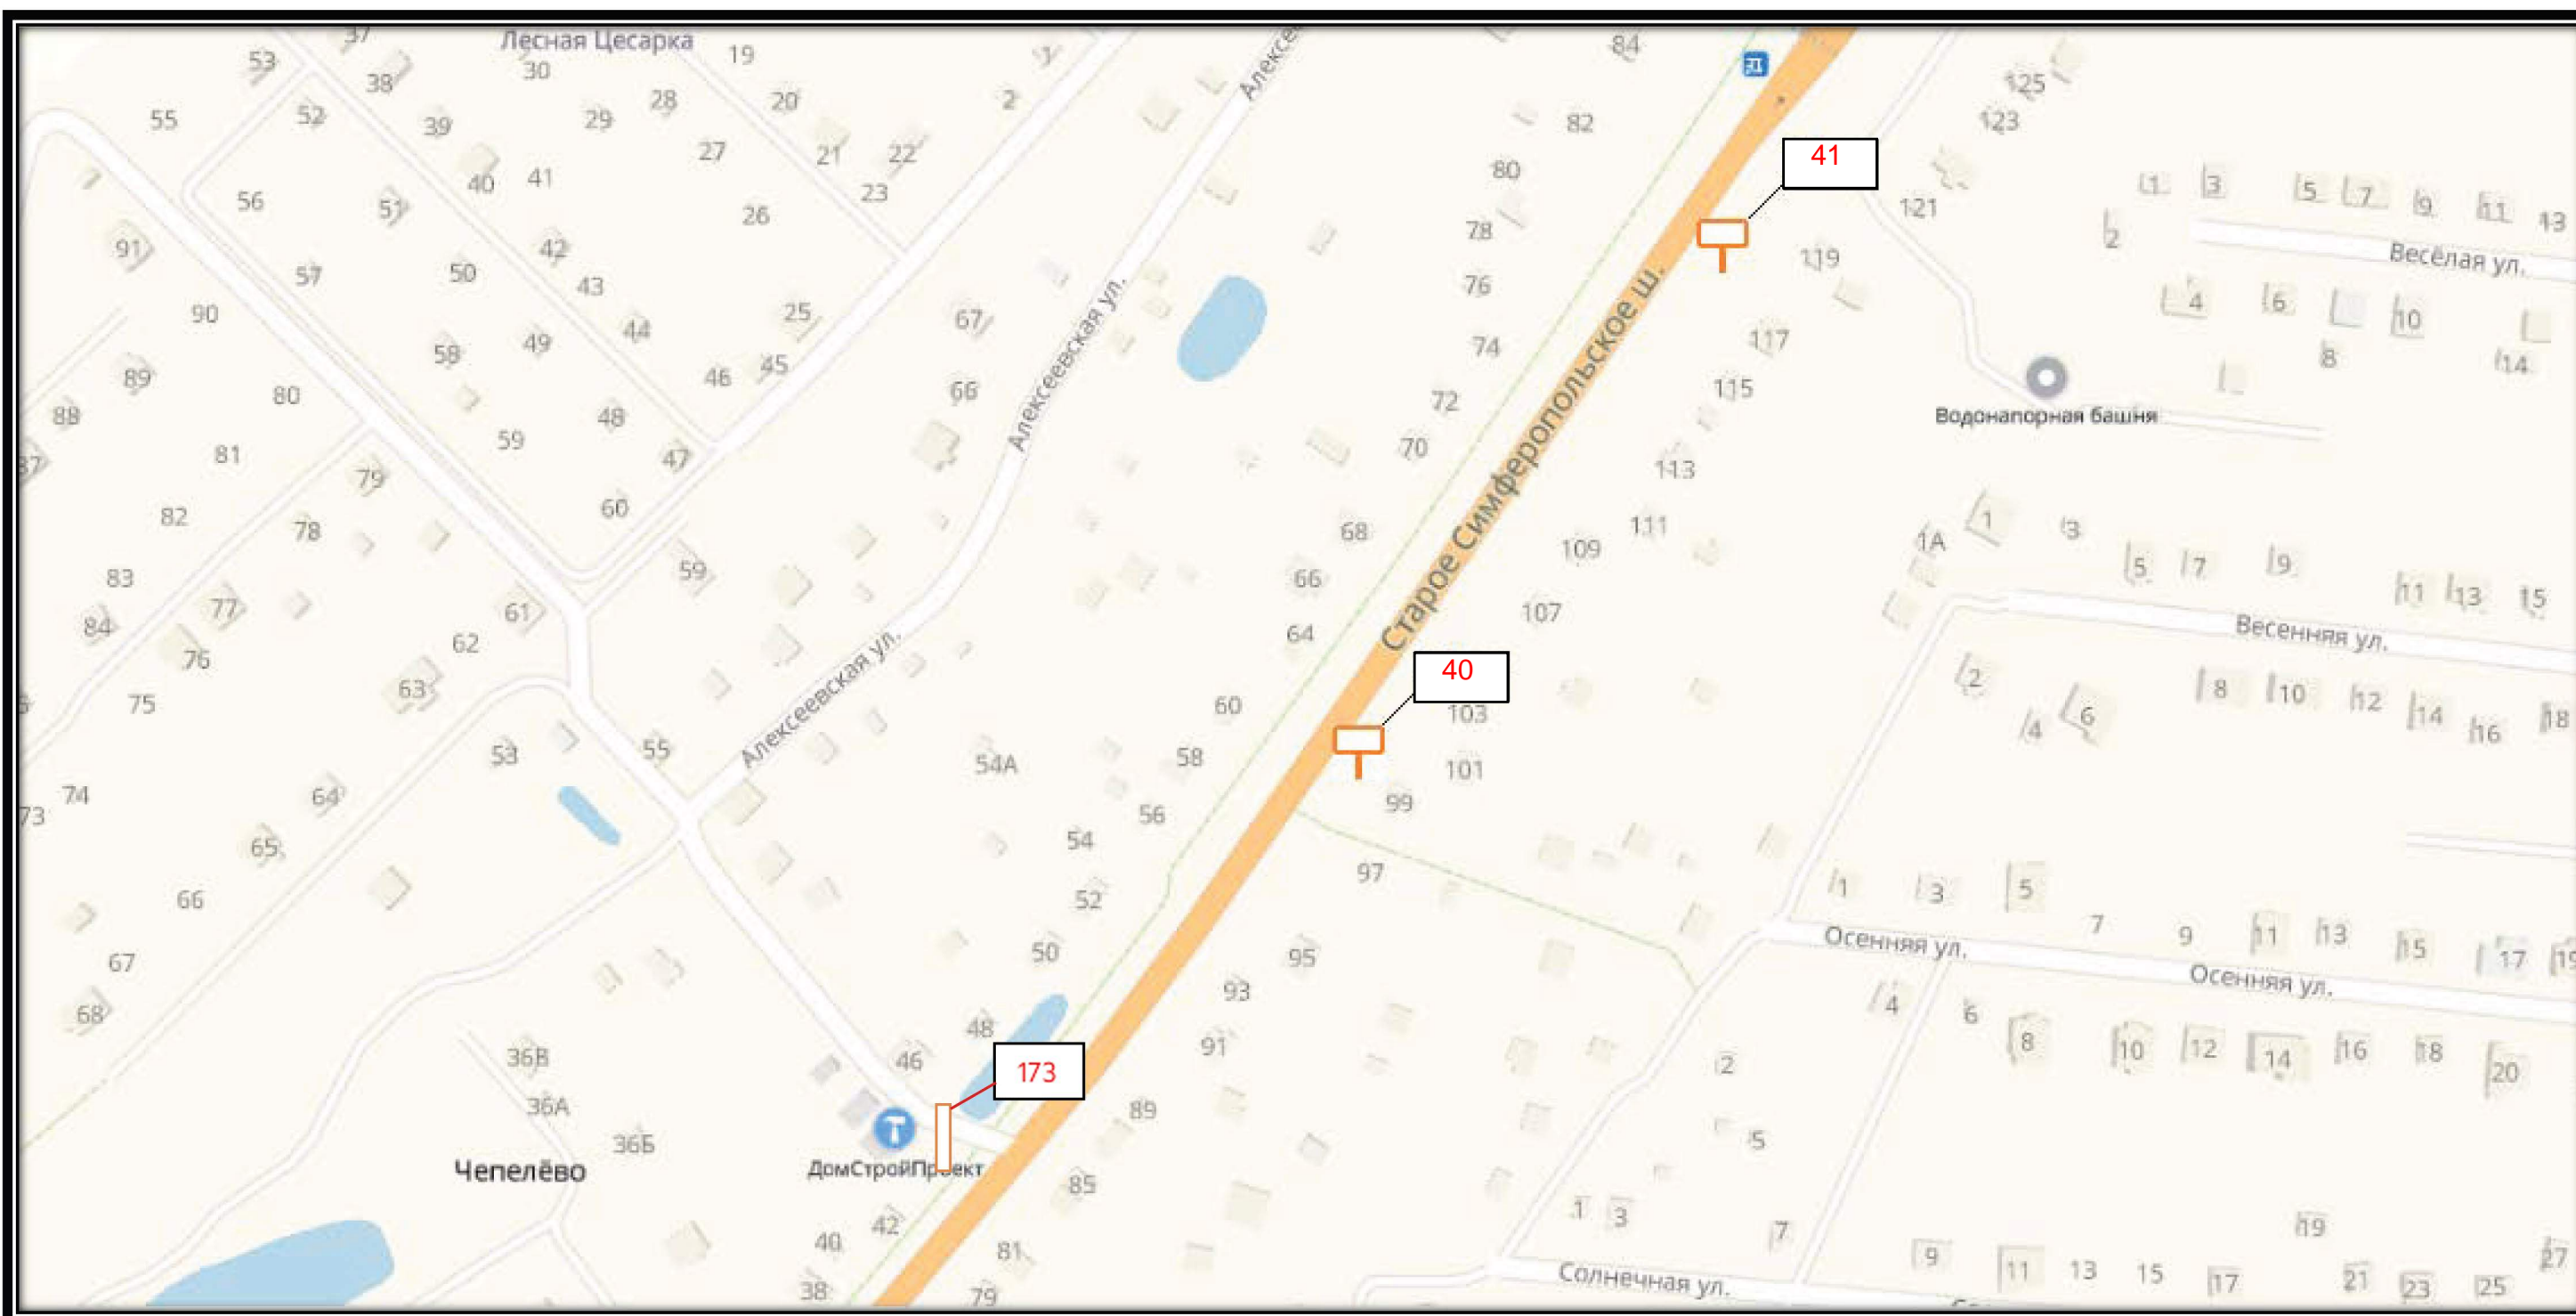

СХЕМА РАЗМЕЩЕНИЯ РЕКЛАМНЫХ КОНСТРУКЦИЙ
НА ТЕРРИТОРИИ ГОРОДСКОГО ОКРУГА ЧЕХОВ МОСКОВСКОЙ ОБЛАСТИ

СХЕМА РАЗМЕЩЕНИЯ РЕКЛАМНЫХ КОНСТРУКЦИЙ
НА ТЕРРИТОРИИ ГОРОДСКОГО ОКРУГА ЧЕХОВ МОСКОВСКОЙ ОБЛАСТИ

Б 14

СХЕМА РАЗМЕЩЕНИЯ РЕКЛАМНЫХ КОНСТРУКЦИЙ
НА ТЕРРИТОРИИ ГОРОДСКОГО ОКРУГА ЧЕХОВ МОСКОВСКОЙ ОБЛАСТИ