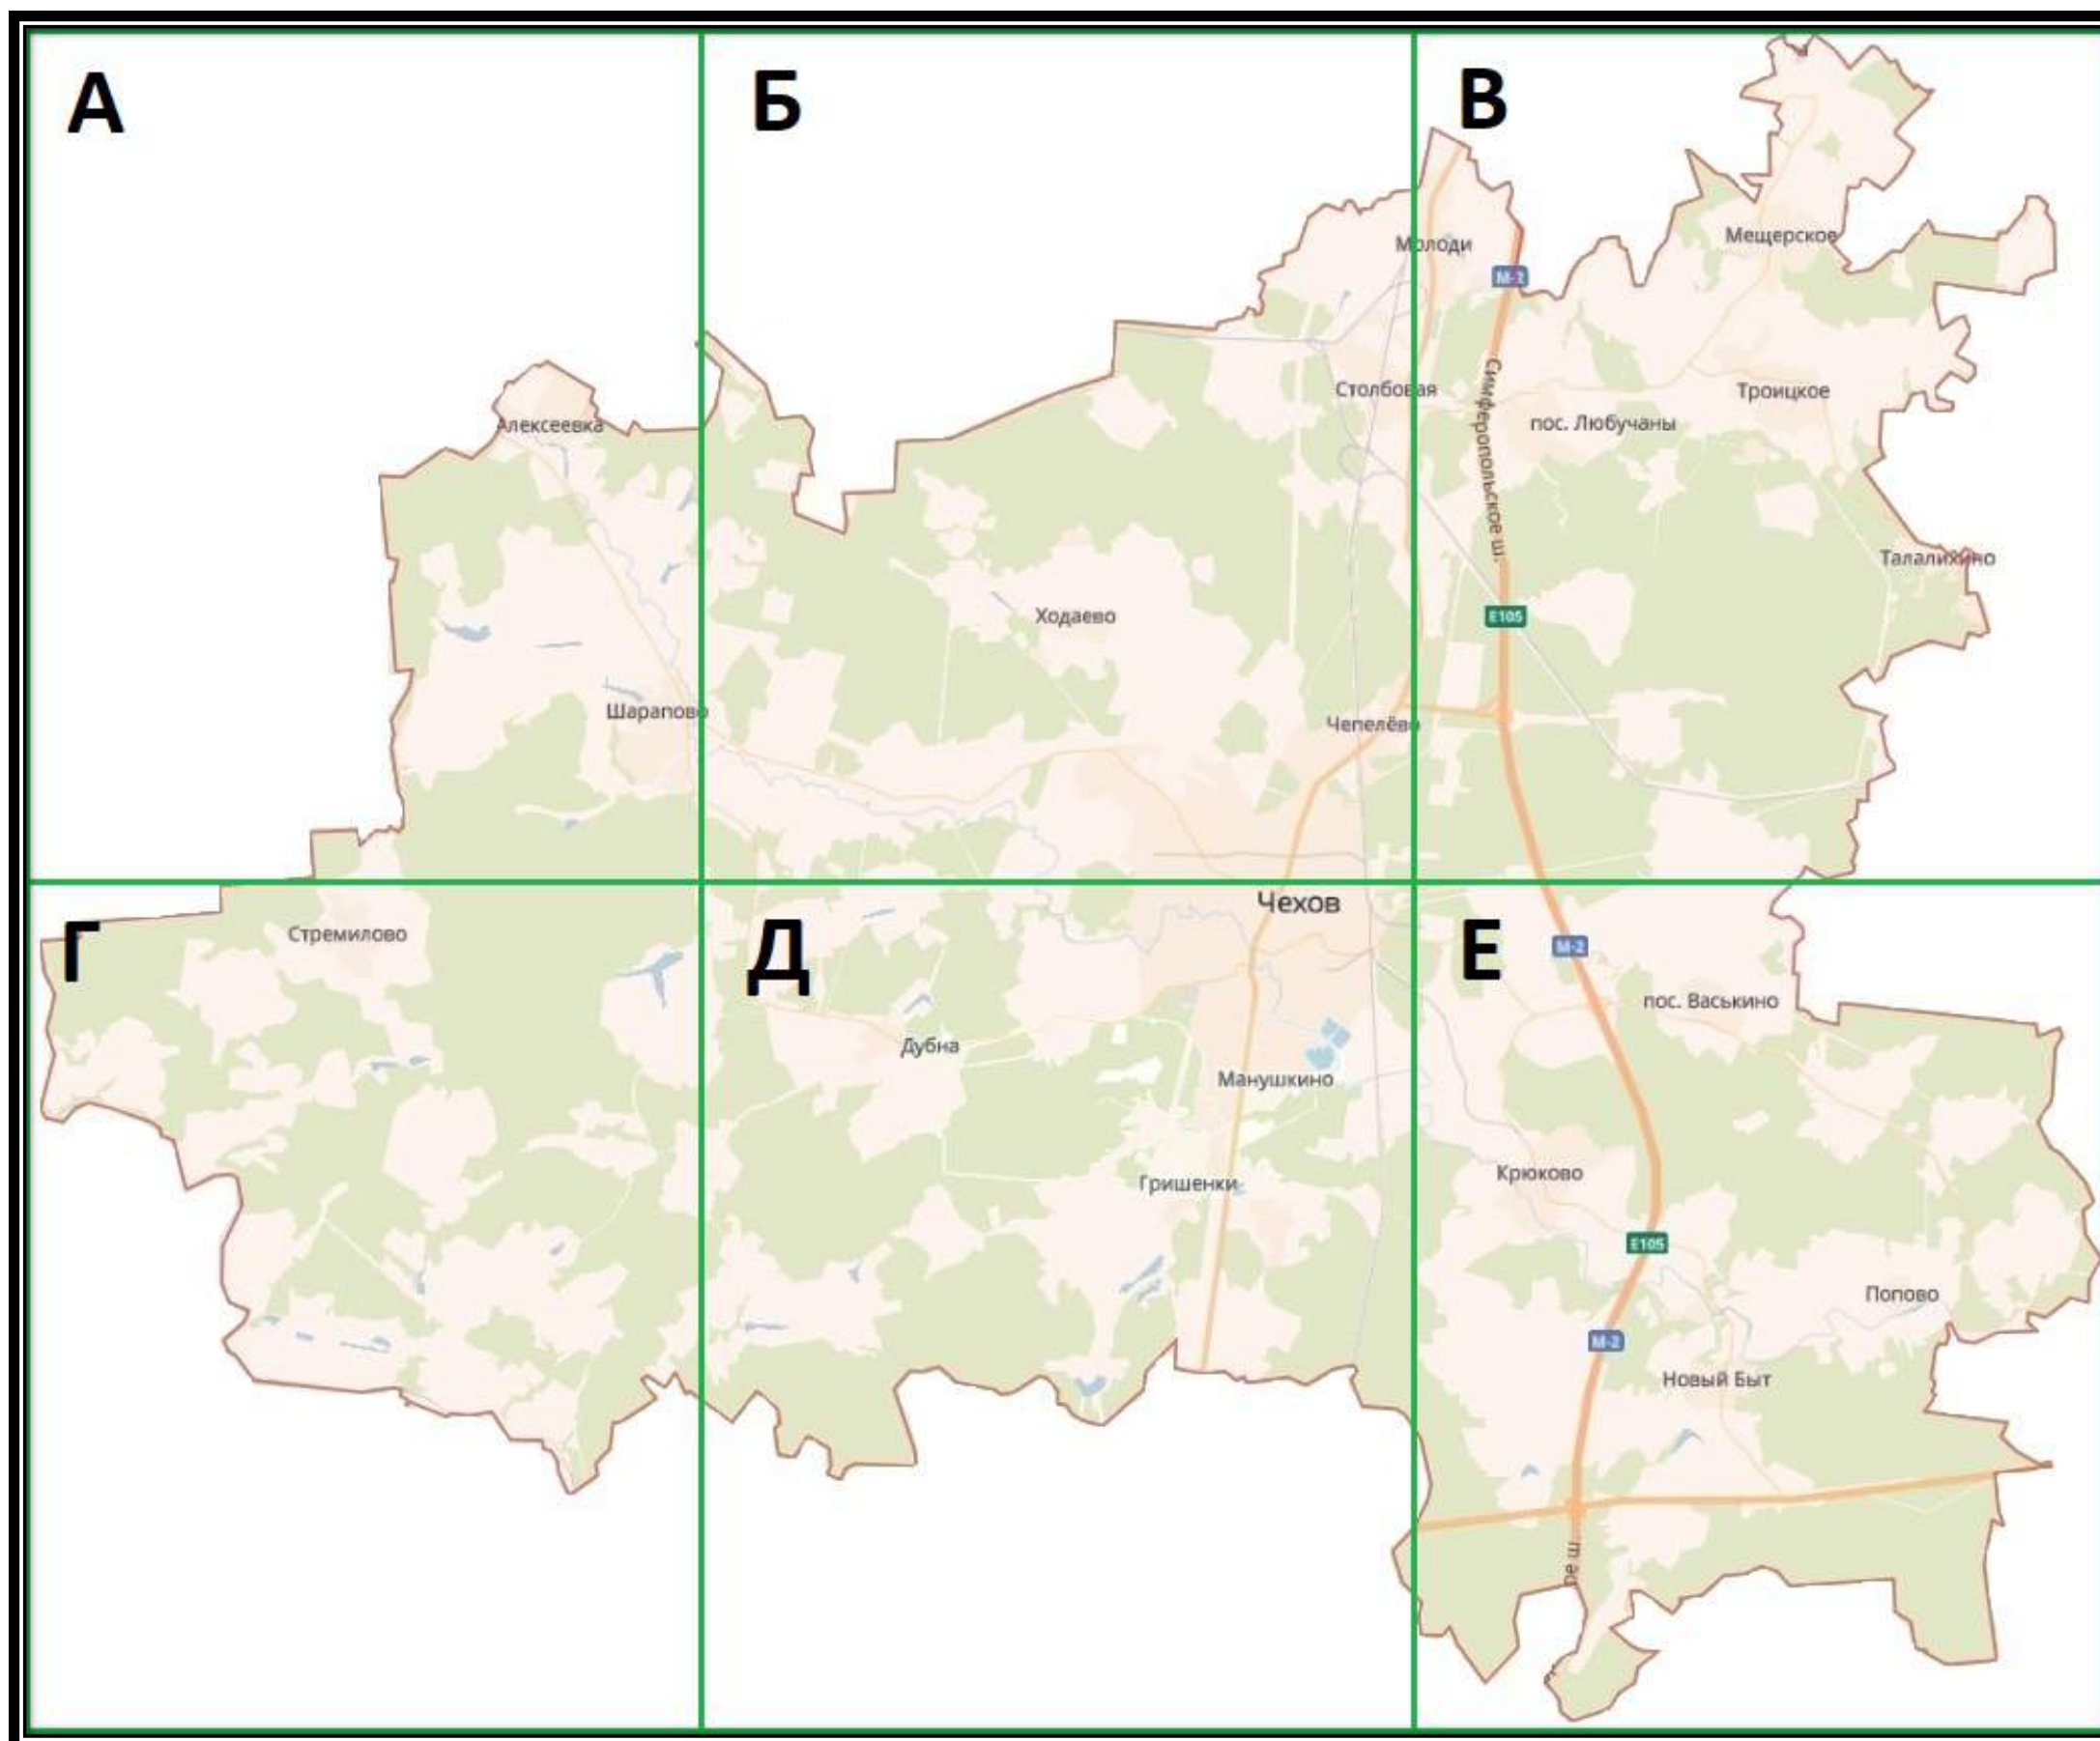

Общая схема

СХЕМА РАЗМЕЩЕНИЯ РЕКЛАМНЫХ КОНСТРУКЦИЙ
НА ТЕРРИТОРИИ ГОРОДСКОГО ОКРУГА ЧЕХОВ МОСКОВСКОЙ ОБЛАСТИ

Сектор А

СХЕМА РАЗМЕЩЕНИЯ РЕКЛАМНЫХ КОНСТРУКЦИЙ
НА ТЕРРИТОРИИ ГОРОДСКОГО ОКРУГА ЧЕХОВ МОСКОВСКОЙ ОБЛАСТИ