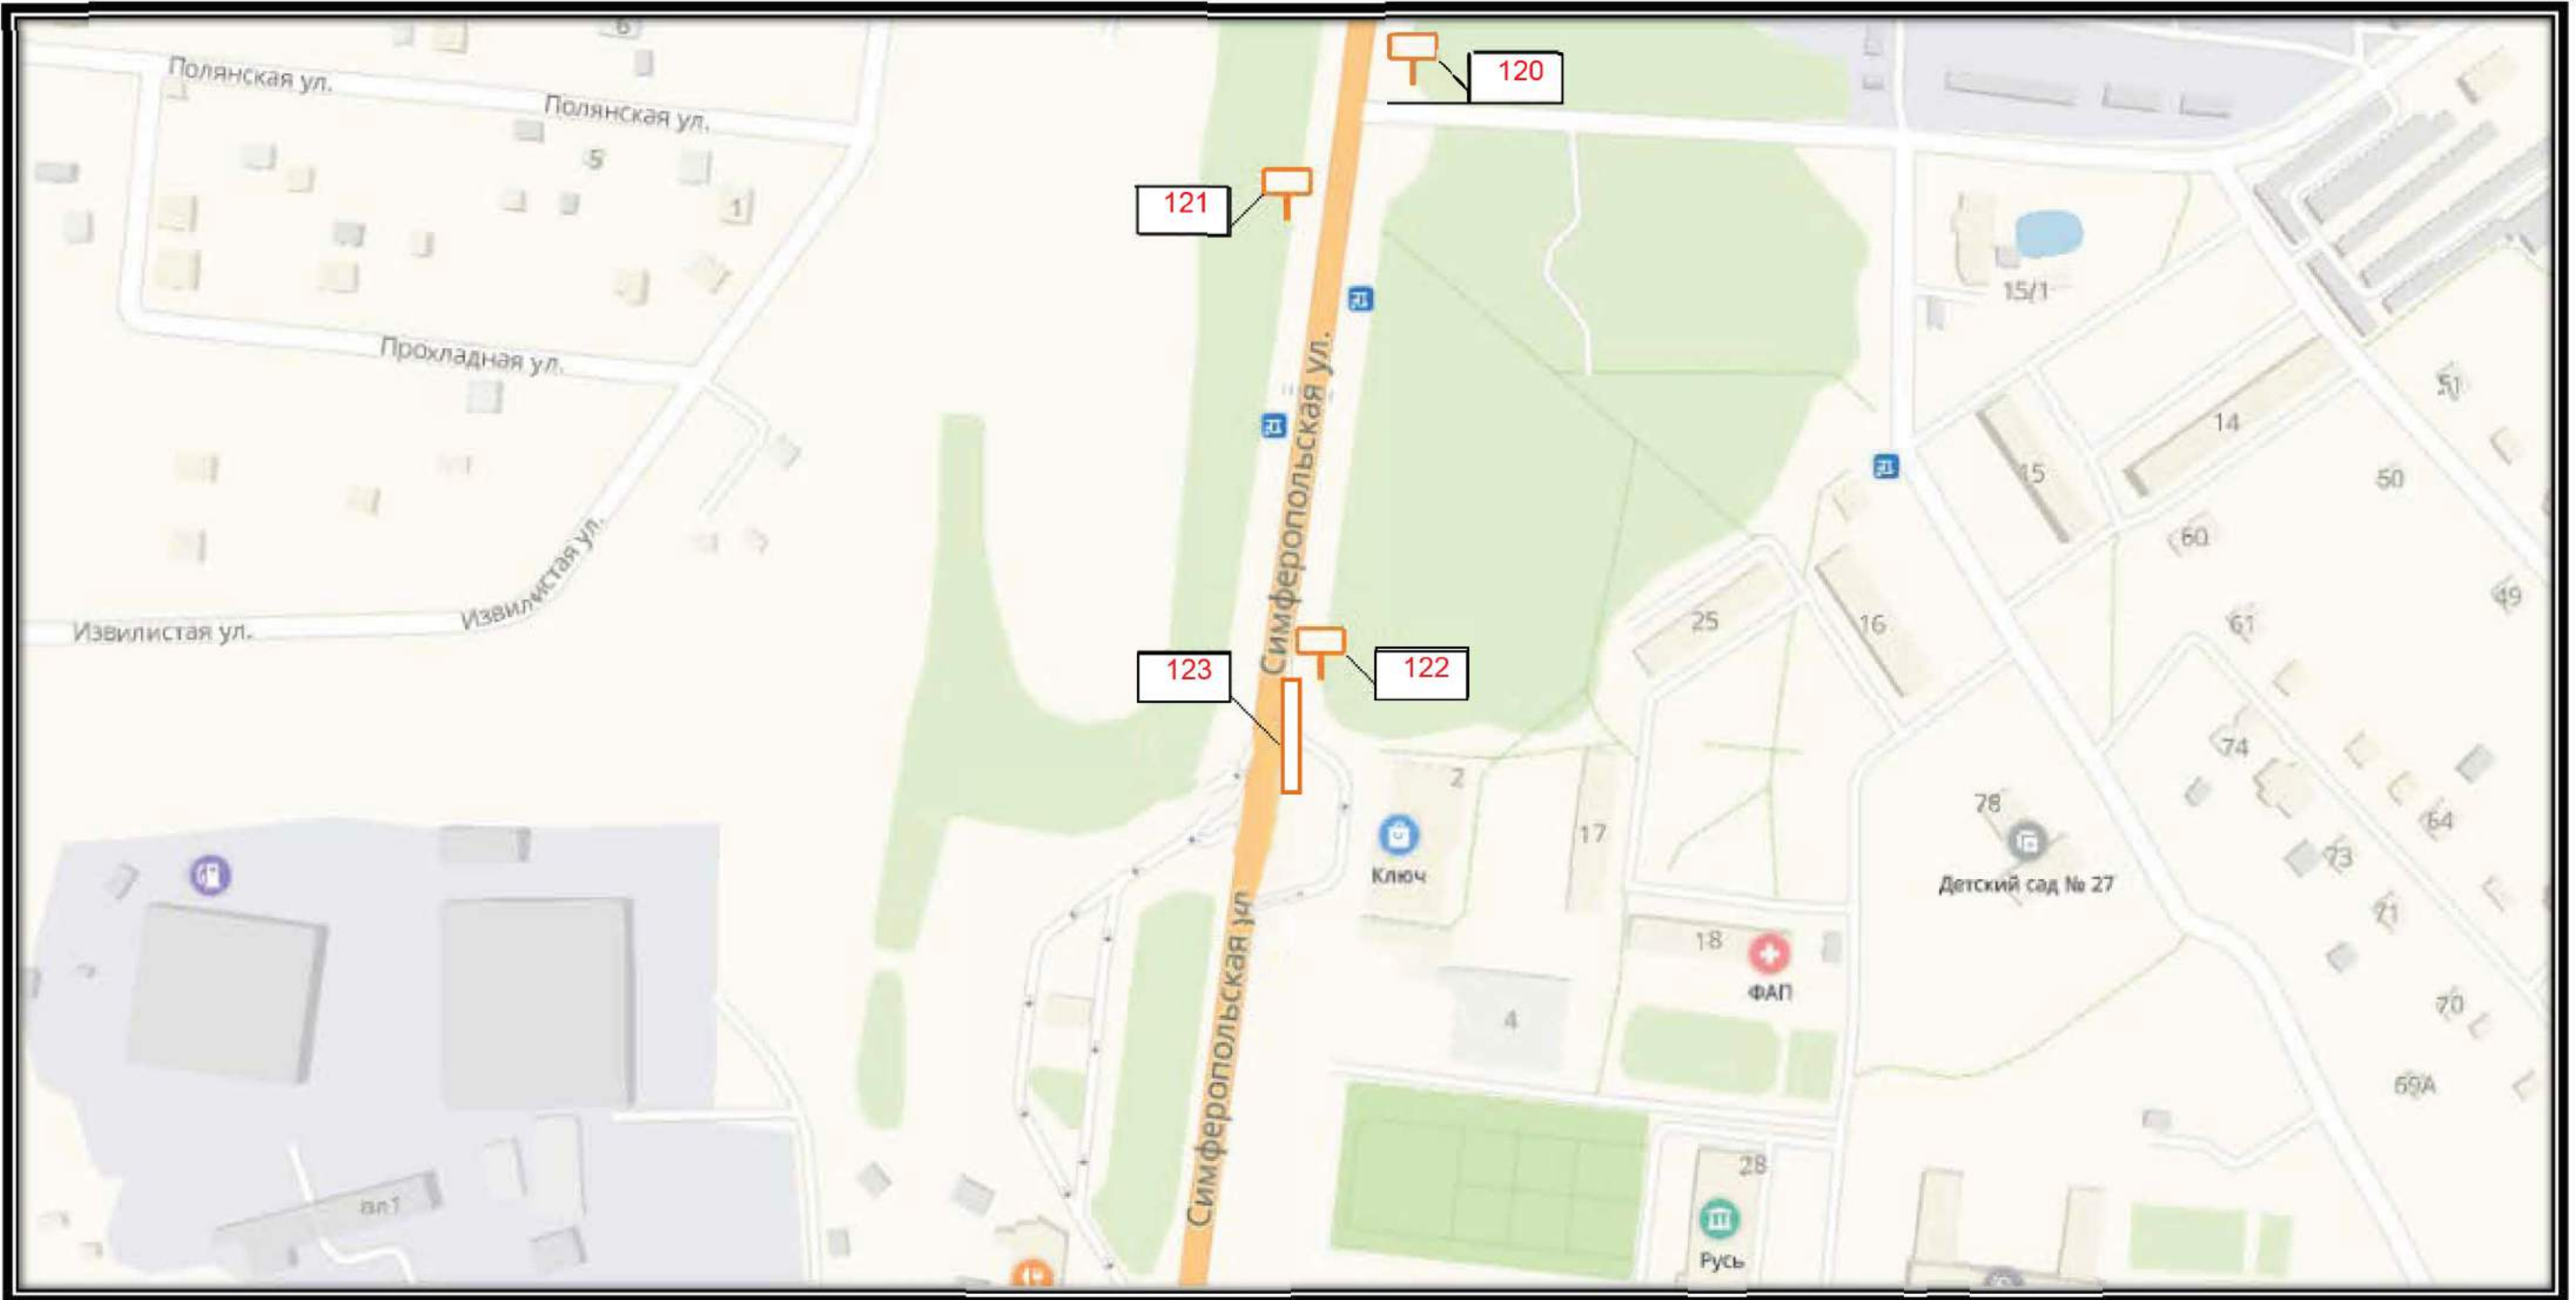

СХЕМА РАЗМЕЩЕНИЯ РЕКЛАМНЫХ КОНСТРУКЦИЙ
НА ТЕРРИТОРИИ ГОРОДСКОГО ОКРУГА ЧЕХОВ МОСКОВСКОЙ ОБЛАСТИ

Д 16

СХЕМА РАЗМЕЩЕНИЯ РЕКЛАМНЫХ КОНСТРУКЦИЙ
НА ТЕРРИТОРИИ ГОРОДСКОГО ОКРУГА ЧЕХОВ МОСКОВСКОЙ ОБЛАСТИ

Д 17

СХЕМА РАЗМЕЩЕНИЯ РЕКЛАМНЫХ КОНСТРУКЦИЙ
НА ТЕРРИТОРИИ ГОРОДСКОГО ОКРУГА ЧЕХОВ МОСКОВСКОЙ ОБЛАСТИ