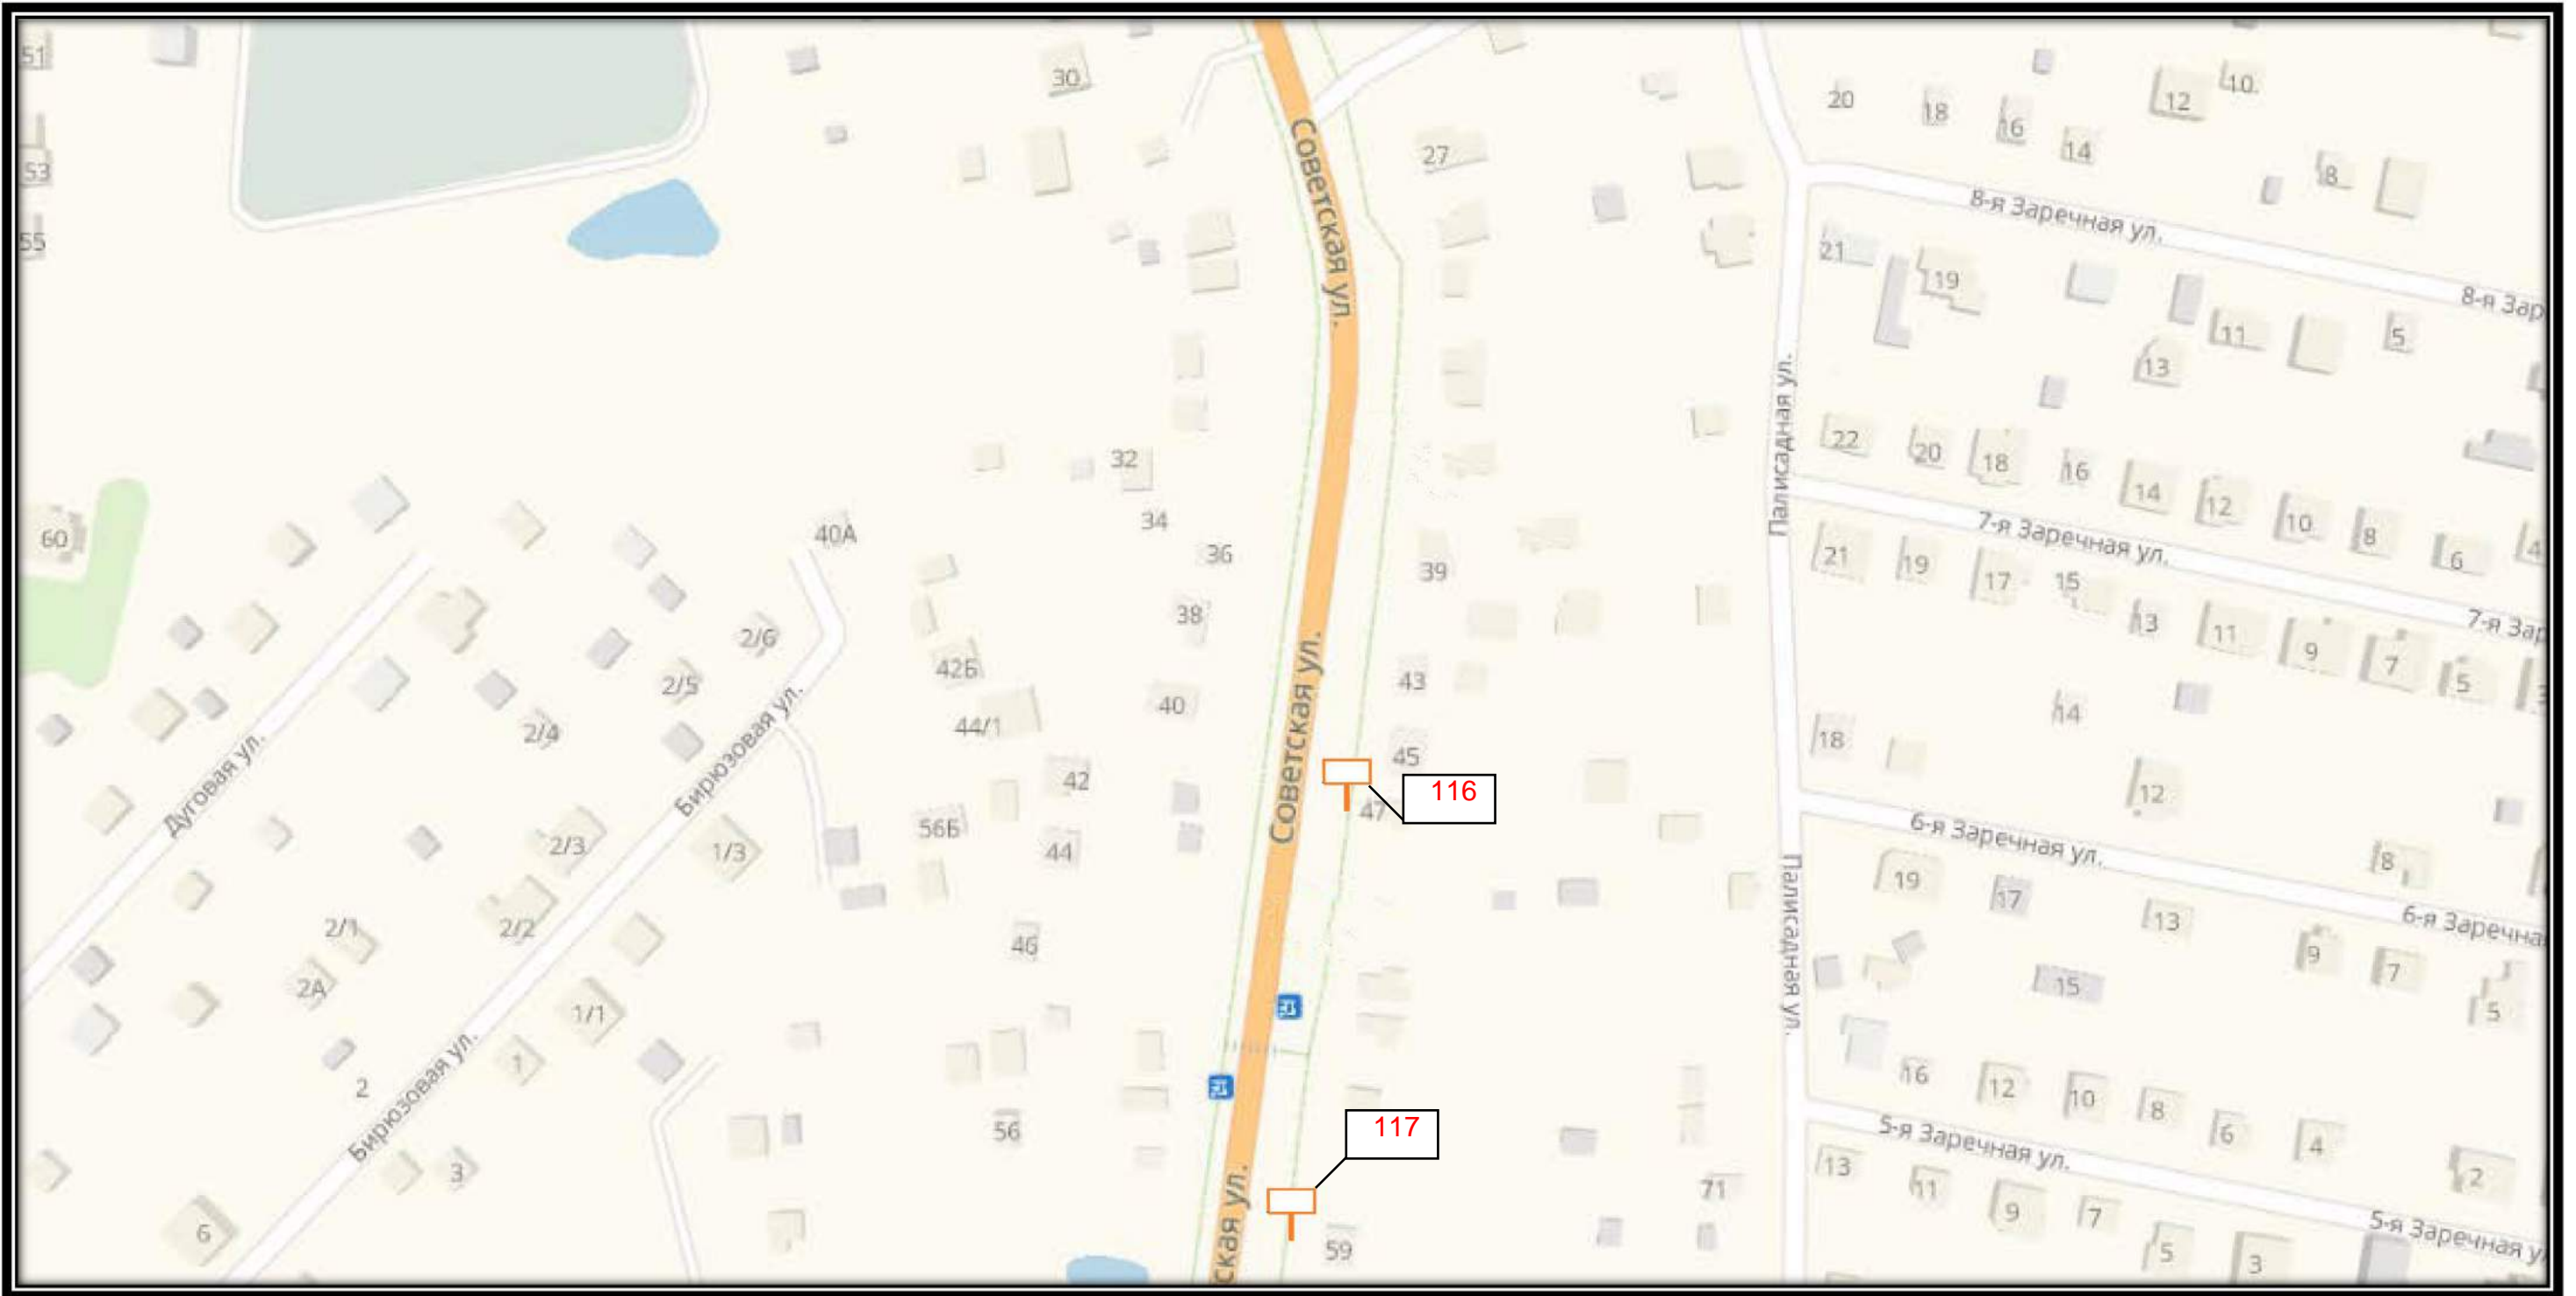

СХЕМА РАЗМЕЩЕНИЯ РЕКЛАМНЫХ КОНСТРУКЦИЙ
НА ТЕРРИТОРИИ ГОРОДСКОГО ОКРУГА ЧЕХОВ МОСКОВСКОЙ ОБЛАСТИ

Д 13

СХЕМА РАЗМЕЩЕНИЯ РЕКЛАМНЫХ КОНСТРУКЦИЙ
НА ТЕРРИТОРИИ ГОРОДСКОГО ОКРУГА ЧЕХОВ МОСКОВСКОЙ ОБЛАСТИ

Д 14

СХЕМА РАЗМЕЩЕНИЯ РЕКЛАМНЫХ КОНСТРУКЦИЙ
НА ТЕРРИТОРИИ ГОРОДСКОГО ОКРУГА ЧЕХОВ МОСКОВСКОЙ ОБЛАСТИ