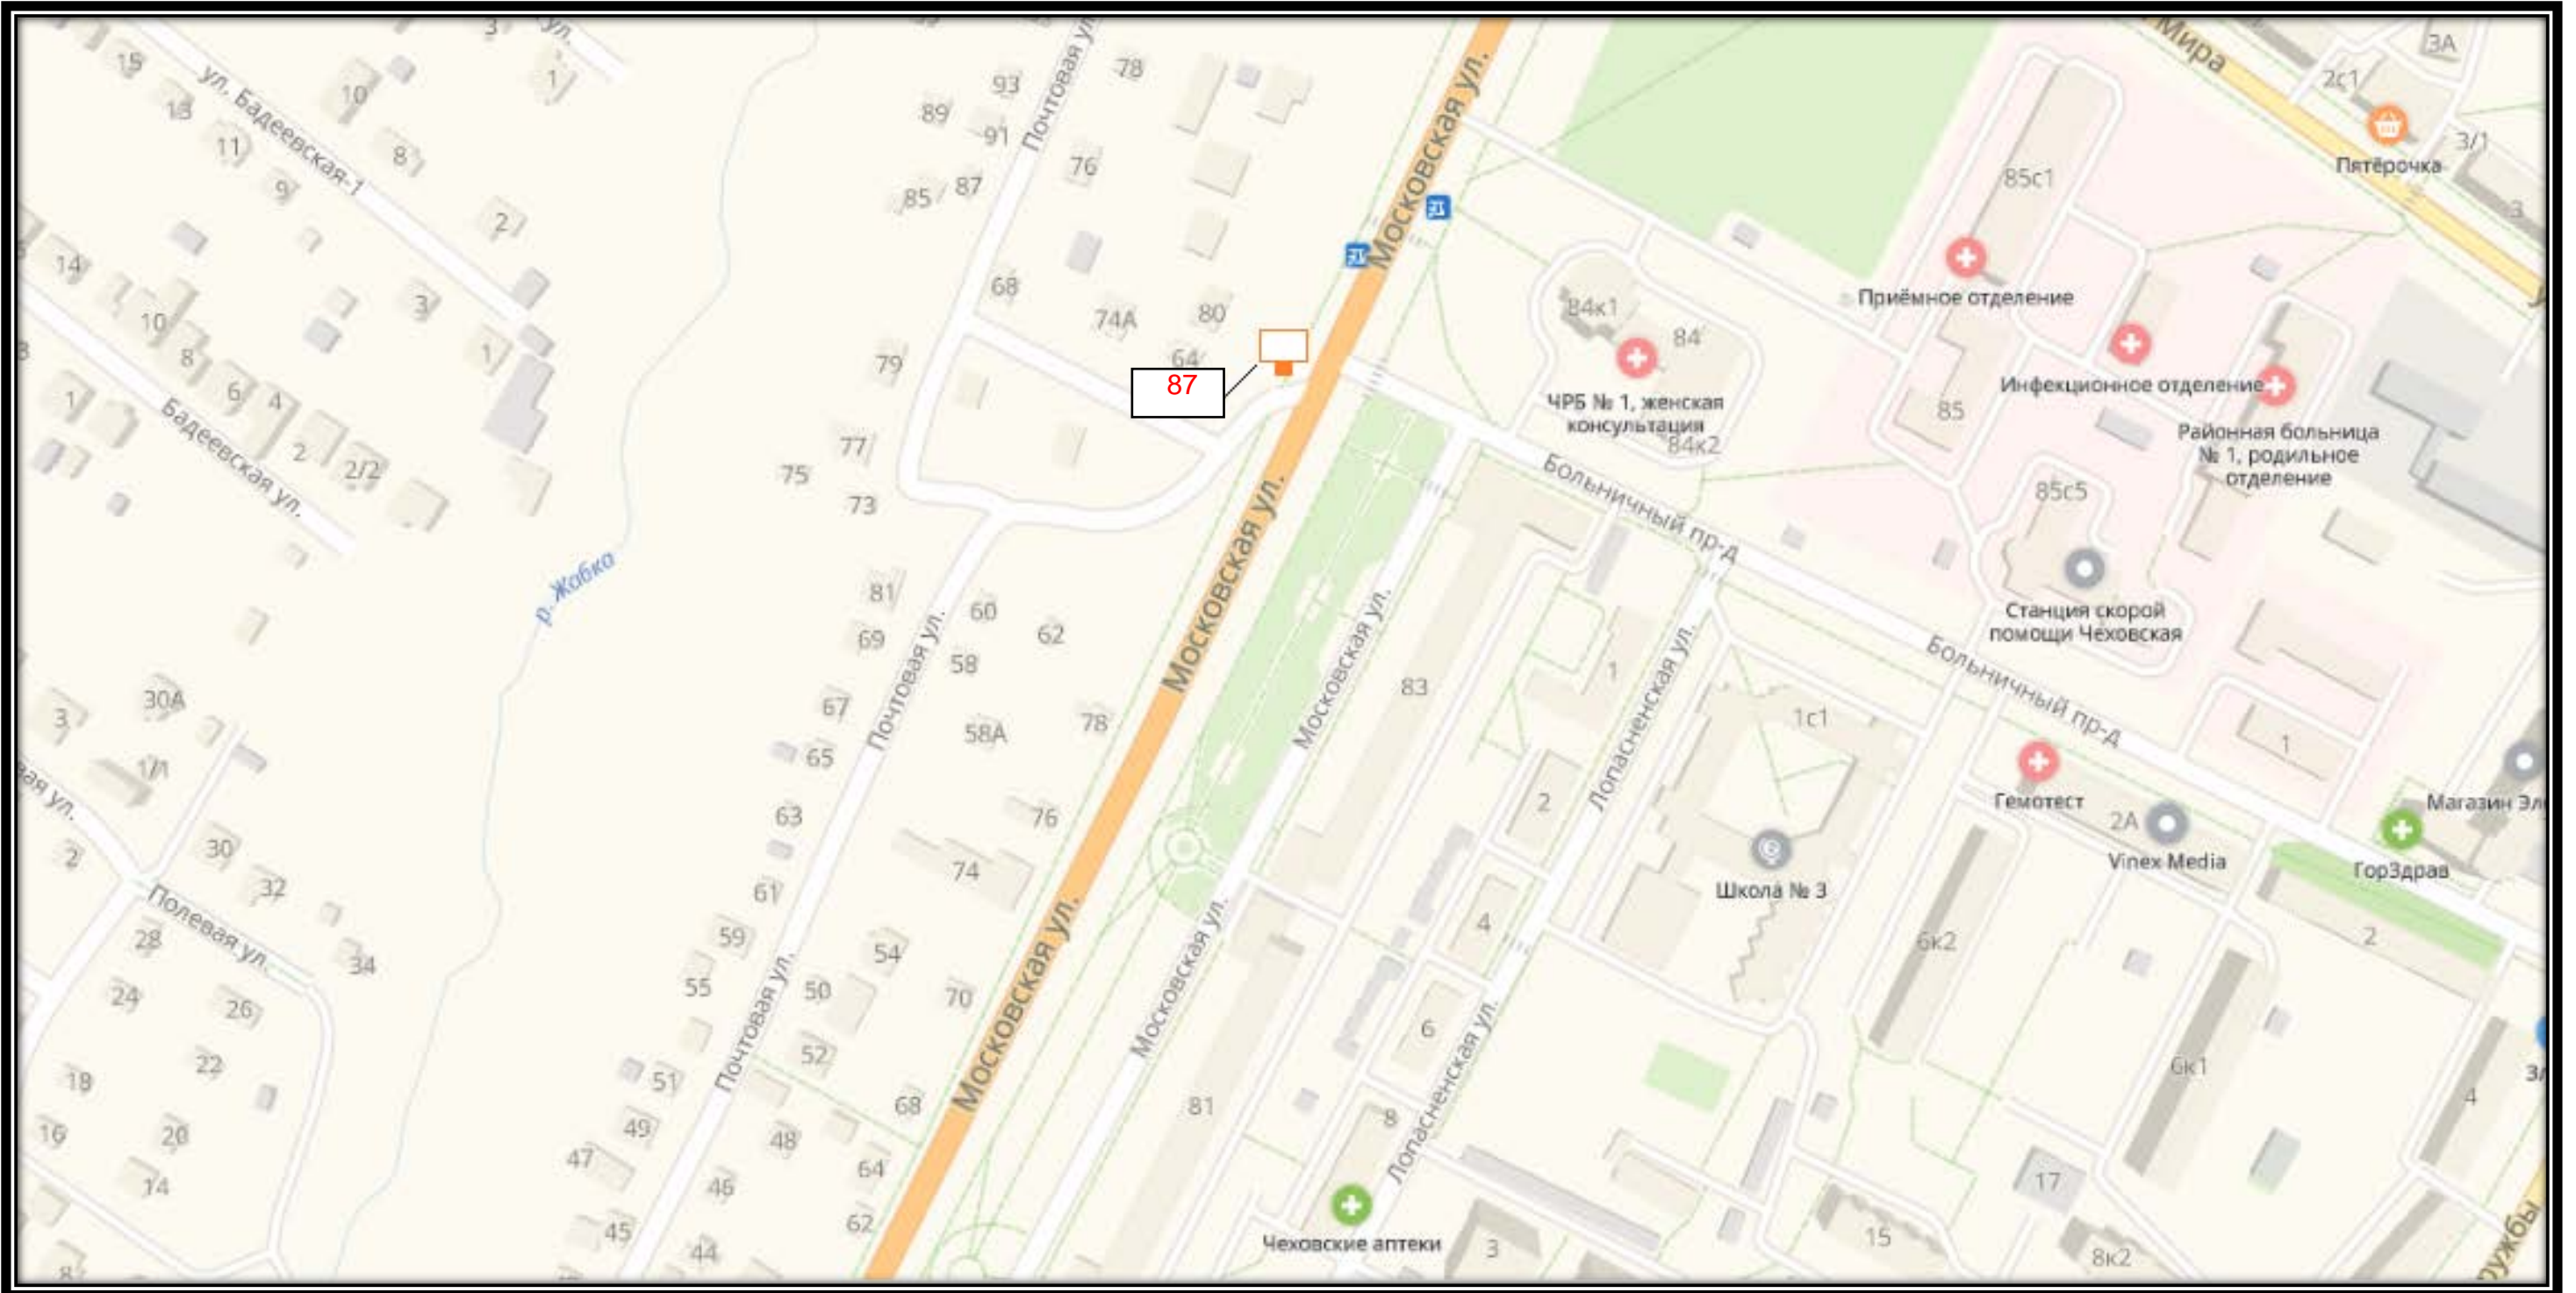

Д 1

СХЕМА РАЗМЕЩЕНИЯ РЕКЛАМНЫХ КОНСТРУКЦИЙ
НА ТЕРРИТОРИИ ГОРОДСКОГО ОКРУГА ЧЕХОВ МОСКОВСКОЙ ОБЛАСТИ

Д 2

СХЕМА РАЗМЕЩЕНИЯ РЕКЛАМНЫХ КОНСТРУКЦИЙ
НА ТЕРРИТОРИИ ГОРОДСКОГО ОКРУГА ЧЕХОВ МОСКОВСКОЙ ОБЛАСТИ

СХЕМА РАЗМЕЩЕНИЯ РЕКЛАМНЫХ КОНСТРУКЦИЙ
НА ТЕРРИТОРИИ ГОРОДСКОГО ОКРУГА ЧЕХОВ МОСКОВСКОЙ ОБЛАСТИ