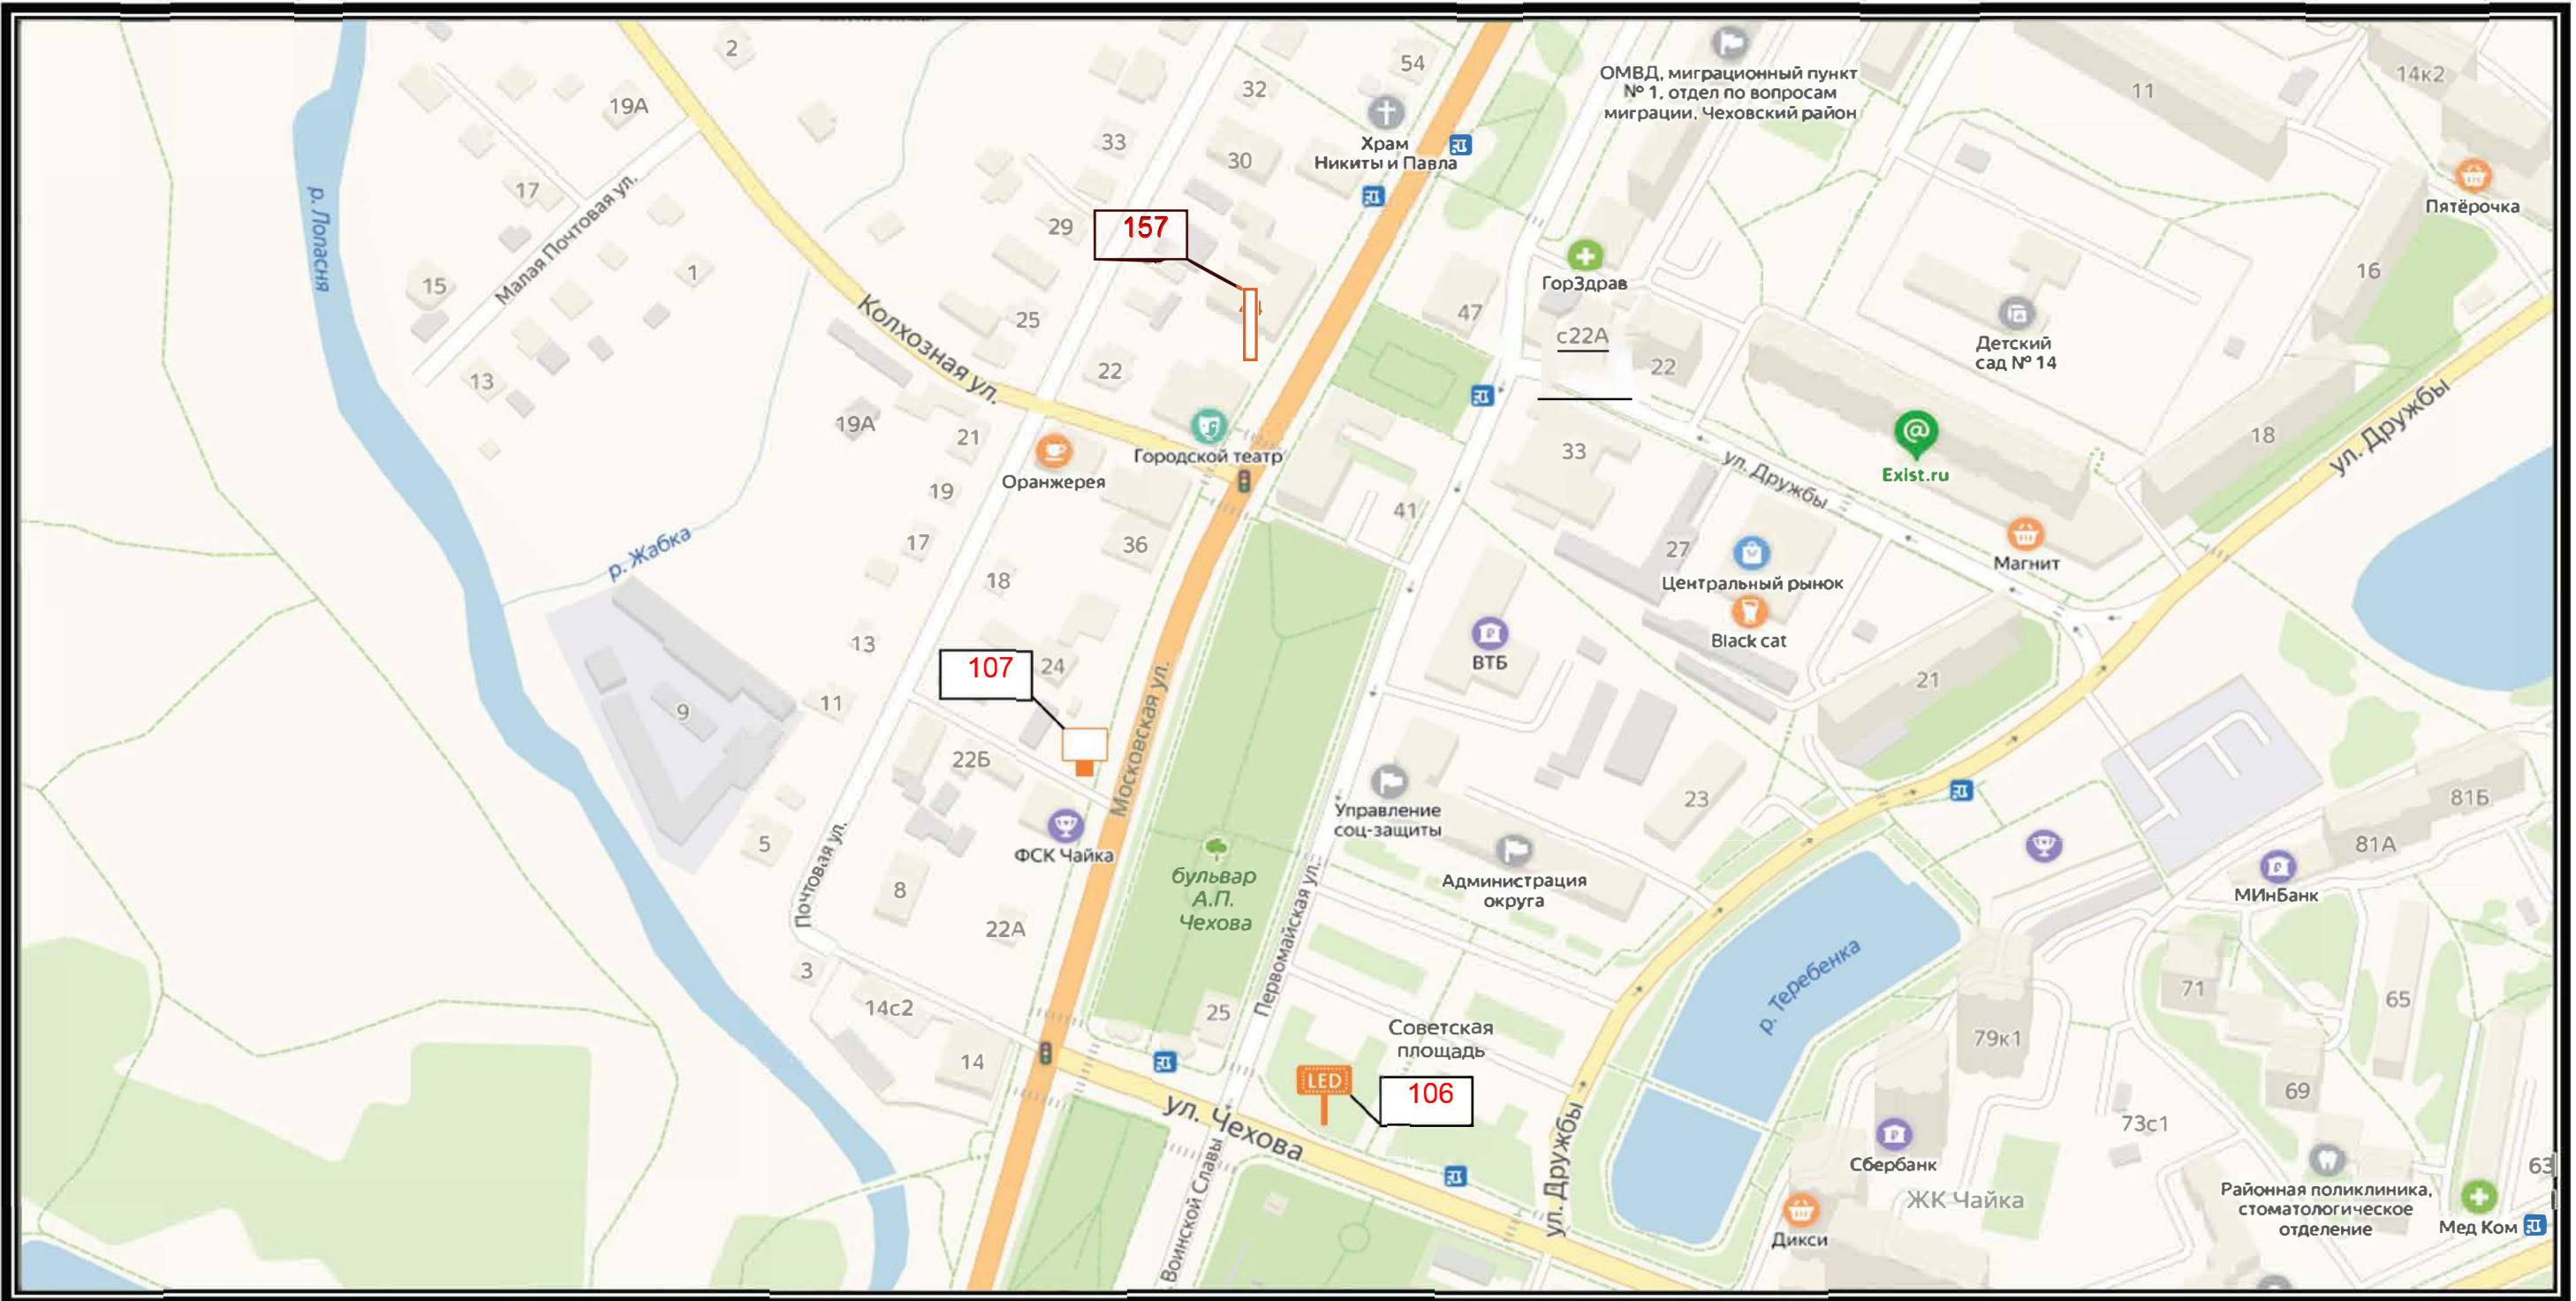

Д 10

СХЕМА РАЗМЕЩЕНИЯ РЕКЛАМНЫХ КОНСТРУКЦИЙ
НА ТЕРРИТОРИИ ГОРОДСКОГО ОКРУГА ЧЕХОВ МОСКОВСКОЙ ОБЛАСТИ

Д 11

СХЕМА РАЗМЕЩЕНИЯ РЕКЛАМНЫХ КОНСТРУКЦИЙ
НА ТЕРРИТОРИИ ГОРОДСКОГО ОКРУГА ЧЕХОВ МОСКОВСКОЙ ОБЛАСТИ

Д 12